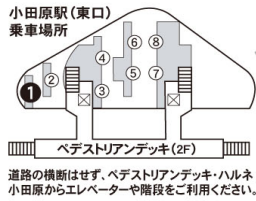

見所いっぱいの城下町を、 路線バスでお手軽観光!

**小田原宿
観光回遊バス
「うめまる号」
のご利用方法**

乗り降り自由

**小田原宿観光回遊バス
1日フリー乗車券**

おとな 600円
こども 300円

〈販売場所〉
小田原駅東口1番バスのりば、箱根登山バス小田原駅前案内所、小田原市観光交流センター。
※通常運賃でのご乗車も可能です。現金またはPASMO、Suica等の交通系ICカードにてお支払いください。