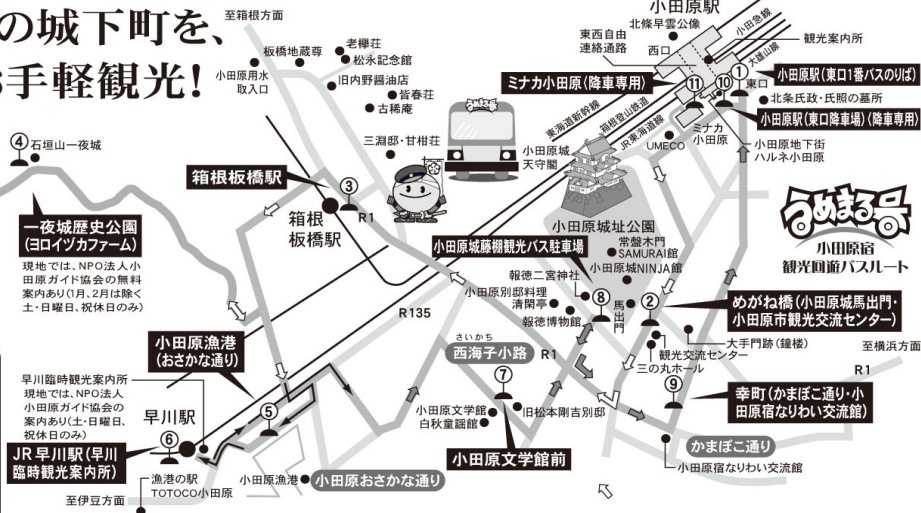

小田原宿観光回遊バス（うめまる号）の運行経路一部変更について

小田原宿観光回遊バスのルートについて、

めがね橋-箱根板橋駅間の経路を2025/4/1より、次のとおり変更いたします。

ご周知のほどよろしくお願いたします。

写真説明地図

至 小田原駅

至 箱根板橋駅

現行経路	
新経路	

小田原市内
広域路線図

見所いっぱいの城下町を、 路線バスでお手軽観光!

**小田原宿
観光回遊バス
「うめまる号」
のご利用方法**

乗り降り自由

**小田原宿観光回遊バス
1日フリー乗車券**

おとな 600円
こども 300円

〈販売場所〉
小田原駅東口1番バスのりば、箱根登山バス小田原駅前案内所、小田原市観光交流センター。
※通常運賃でのご乗車も可能です。現金またはPASMO、Suica等の交通系ICカードにてお支払いください。

●各停留所時刻表(土・日・祝日共通の計8便運行)

停留所	9:30	10:20	11:00	11:35	12:35	13:50	14:30	15:20
① 小田原駅(東口1番バスのりば)								
② めがね橋(小田原城馬出門・小田原市観光交流センター)	9:33	10:23	11:03	11:38	12:38	13:53	14:33	15:23
③ 箱根板橋駅	9:38	10:28	11:08	11:43	12:43	13:58	14:38	15:28
④ 一夜城歴史公園(ヨロイツカファーム)	9:48	10:38	11:18	11:53	12:53	14:08	14:48	15:38
⑤ 小田原漁港(おさかな通り)	9:58	10:48	11:28	12:03	13:03	14:18	14:58	15:48
⑥ JR早川駅(早川臨時観光案内所)	10:01	10:51	11:31	12:06	13:06	14:21	15:01	15:51
⑦ 小田原文学館前	10:06	10:56	11:36	12:11	13:11	14:26	15:06	15:56
⑧ 小田原城藤棚観光バス駐車場	10:09	10:59	11:39	12:14	13:14	14:29	15:09	15:59
⑨ 幸町(かまぼこ通り・小田原宿なりわい交流館)	10:12	11:02	11:42	12:17	13:17	14:32	15:12	16:02
⑩ 小田原駅(東口降車場)〈降車専用〉	10:17	11:07	11:47	12:22	13:22	14:37	15:17	16:07
⑪ ミナカ小田原〈降車専用〉					13:25	14:40	15:20	16:10

※バス停では整列乗車にご協力ください。満員の場合には、次便のご利用をお願いする場合がございます。
※道路状況により遅れる場合がございますのでご了承ください。また、観光イベント等の開催に伴い、運行ルート及び時刻表を変更する場合がございます。

バス運行目

2025.4~2026.3

2025 7月 July

月	火	水	木	金	土	日
1	2	3	4	5	6	
7	8	9	10	11	12	13
14	15	16	17	18	19	20
21	22	23	24	25	26	27
28	29	30	31			