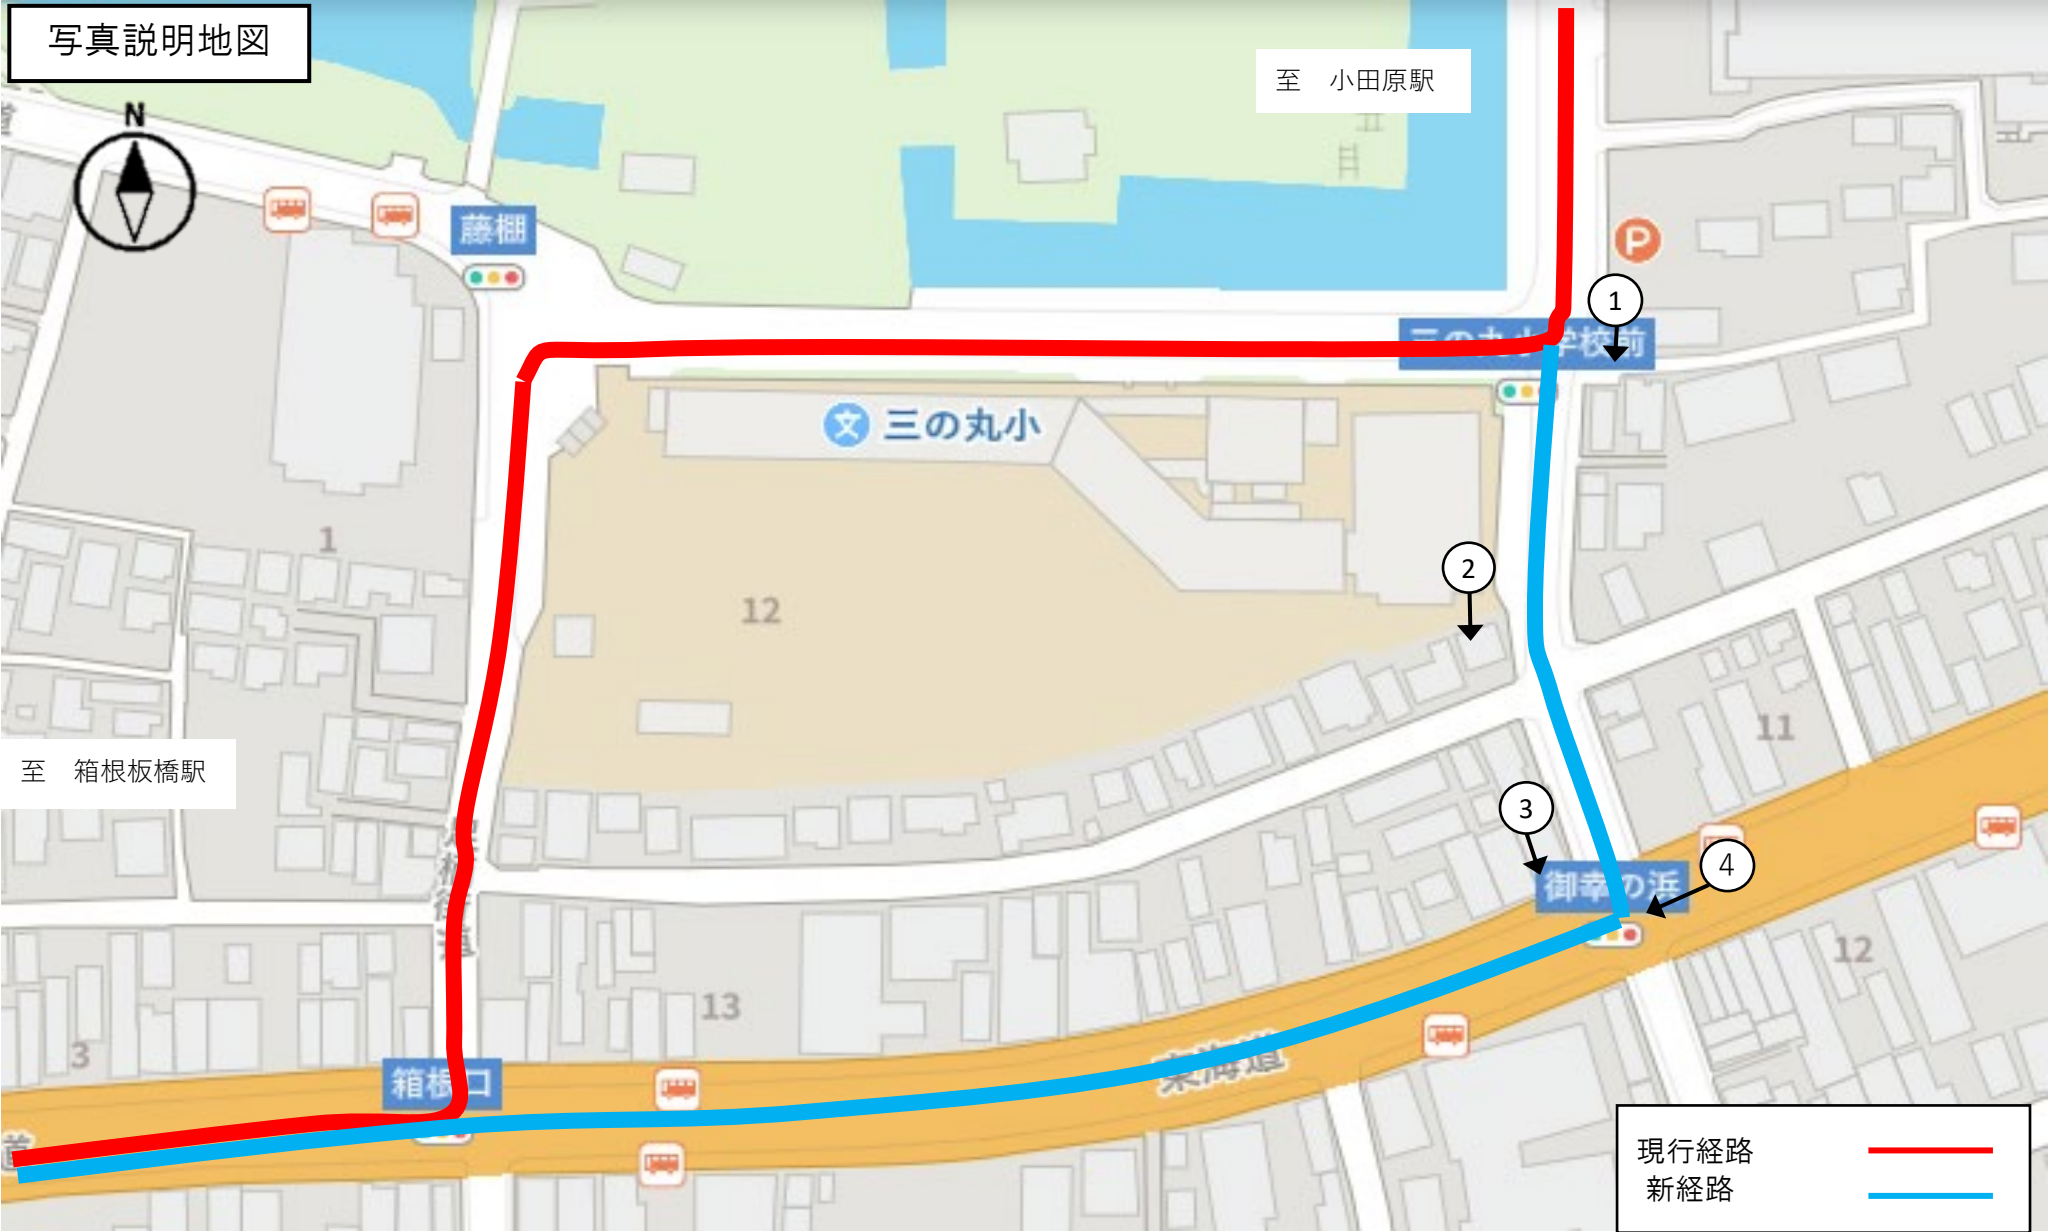

小田原宿観光回遊バス（うめまる号）の運行経路一部変更について

小田原宿観光回遊バスのルートについて、

めがね橋-箱根板橋駅間の経路を2025/4/1より、次のとおり変更いたします。

ご周知のほどよろしくお願いたします。

写真説明地図

至 小田原駅

至 箱根板橋駅

現行経路	
新経路	

小田原市内
広域路線図

見所いっぱいの城下町を、 路線バスでお手軽観光!

**小田原宿
観光回遊バス
「うめまる号」
のご利用方法**

乗り降り自由

**小田原宿観光回遊バス
1日フリー乗車券**

おとな 600円
こども 300円

〈販売場所〉
小田原駅東口1番バスのりば、箱根登山バス小田原駅前案内所、小田原市観光交流センター。
※通常運賃でのご乗車も可能です。現金またはPASMO、Suica等の交通系ICカードにてお支払いください。

●各停留所時刻表(土・日・祝日共通の計8便運行)

停留所	9:30	10:20	11:00	11:35	12:35	13:50	14:30	15:20
① 小田原駅(東口1番バスのりば)								
② めがね橋(小田原城馬出門・小田原市観光交流センター)	9:33	10:23	11:03	11:38	12:38	13:53	14:33	15:23
③ 箱根板橋駅	9:38	10:28	11:08	11:43	12:43	13:58	14:38	15:28
④ 一夜城歴史公園(ヨロイツカファーム)	9:48	10:38	11:18	11:53	12:53	14:08	14:48	15:38
⑤ 小田原漁港(おさかな通り)	9:58	10:48	11:28	12:03	13:03	14:18	14:58	15:48
⑥ JR早川駅(早川臨時観光案内所)	10:01	10:51	11:31	12:06	13:06	14:21	15:01	15:51
⑦ 小田原文学館前	10:06	10:56	11:36	12:11	13:11	14:26	15:06	15:56
⑧ 小田原城藤棚観光バス駐車場	10:09	10:59	11:39	12:14	13:14	14:29	15:09	15:59
⑨ 幸町(かまぼこ通り・小田原宿なりわい交流館)	10:12	11:02	11:42	12:17	13:17	14:32	15:12	16:02
⑩ 小田原駅(東口降車場)〈降車専用〉	10:17	11:07	11:47	12:22	13:22	14:37	15:17	16:07
⑪ ミナカ小田原〈降車専用〉					13:25	14:40	15:20	16:10

※バス停では整列乗車にご協力ください。満員の場合には、次便のご利用をお願いする場合がございます。
※道路状況により遅れる場合がございますのでご了承ください。また、観光イベント等の開催に伴い、運行ルート及び時刻表を変更する場合がございます。

バス運行目

2025.4~2026.3

2025 7月 July

月	火	水	木	金	土	日
1	2	3	4	5	6	
7	8	9	10	11	12	13
14	15	16	17	18	19	20
21	22	23	24	25	26	27
28	29	30	31			