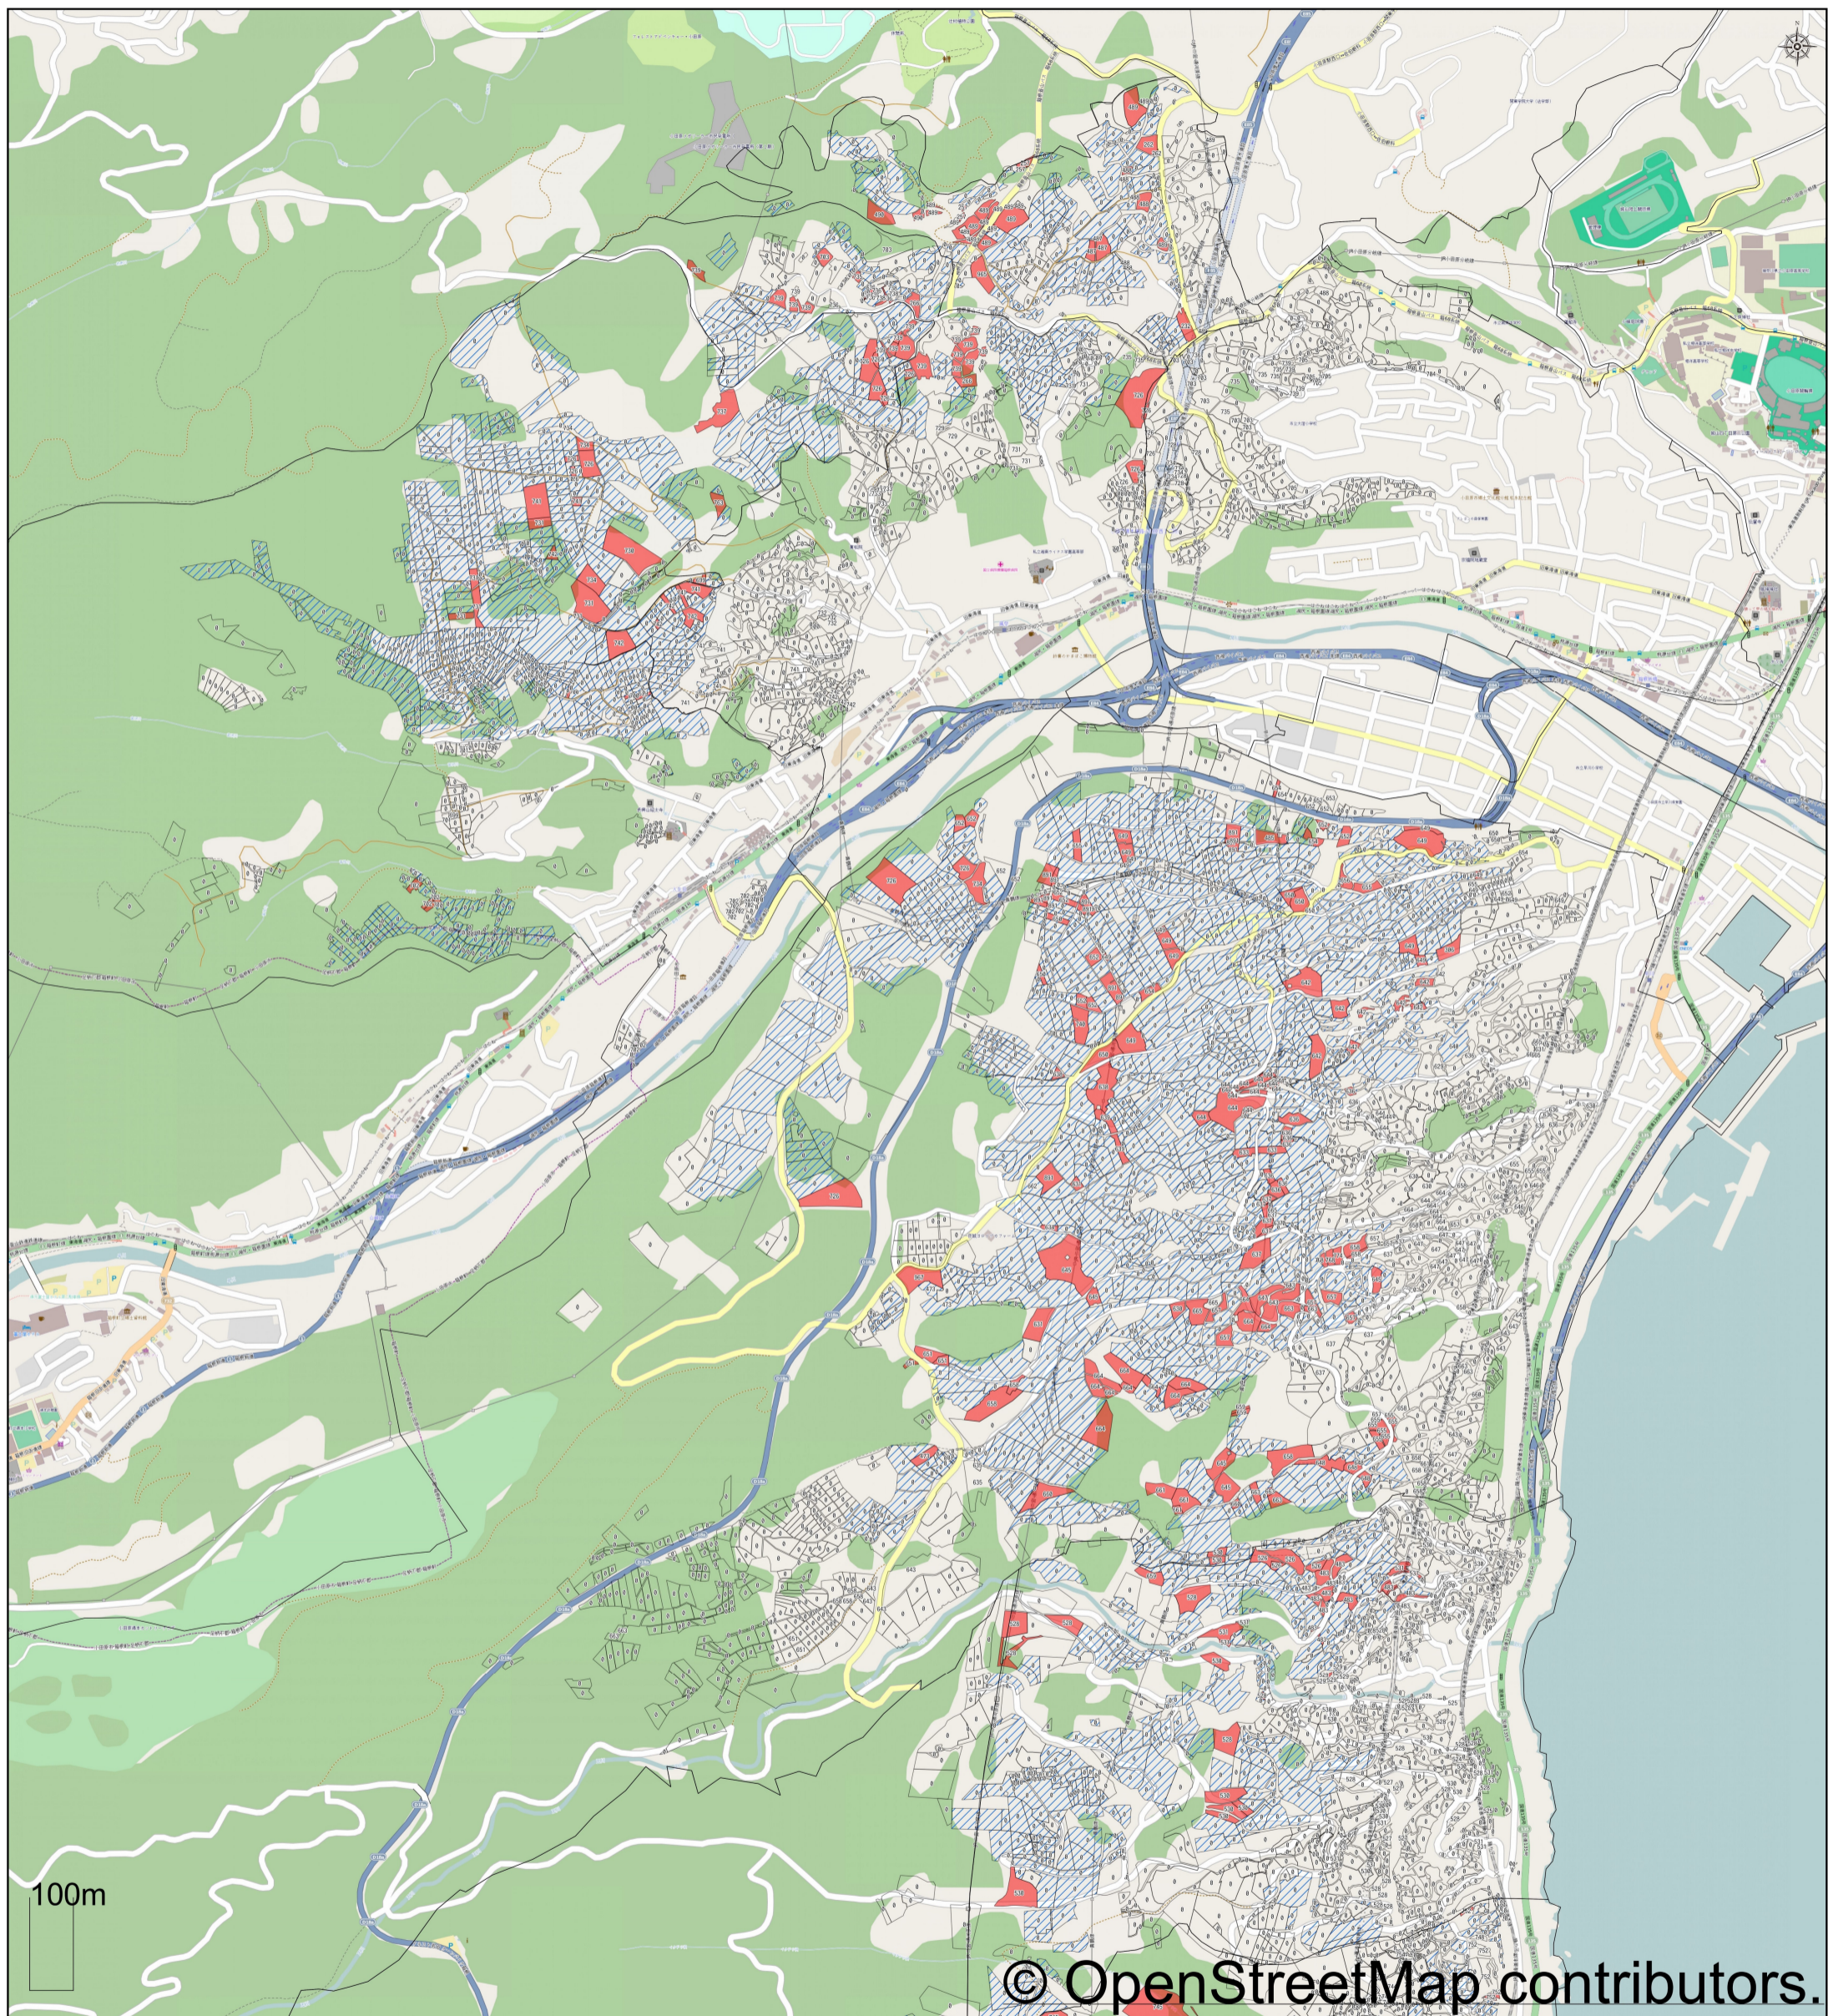

小田原市目標地図 【早川・片浦・大窪地区①】

1 / 5,000