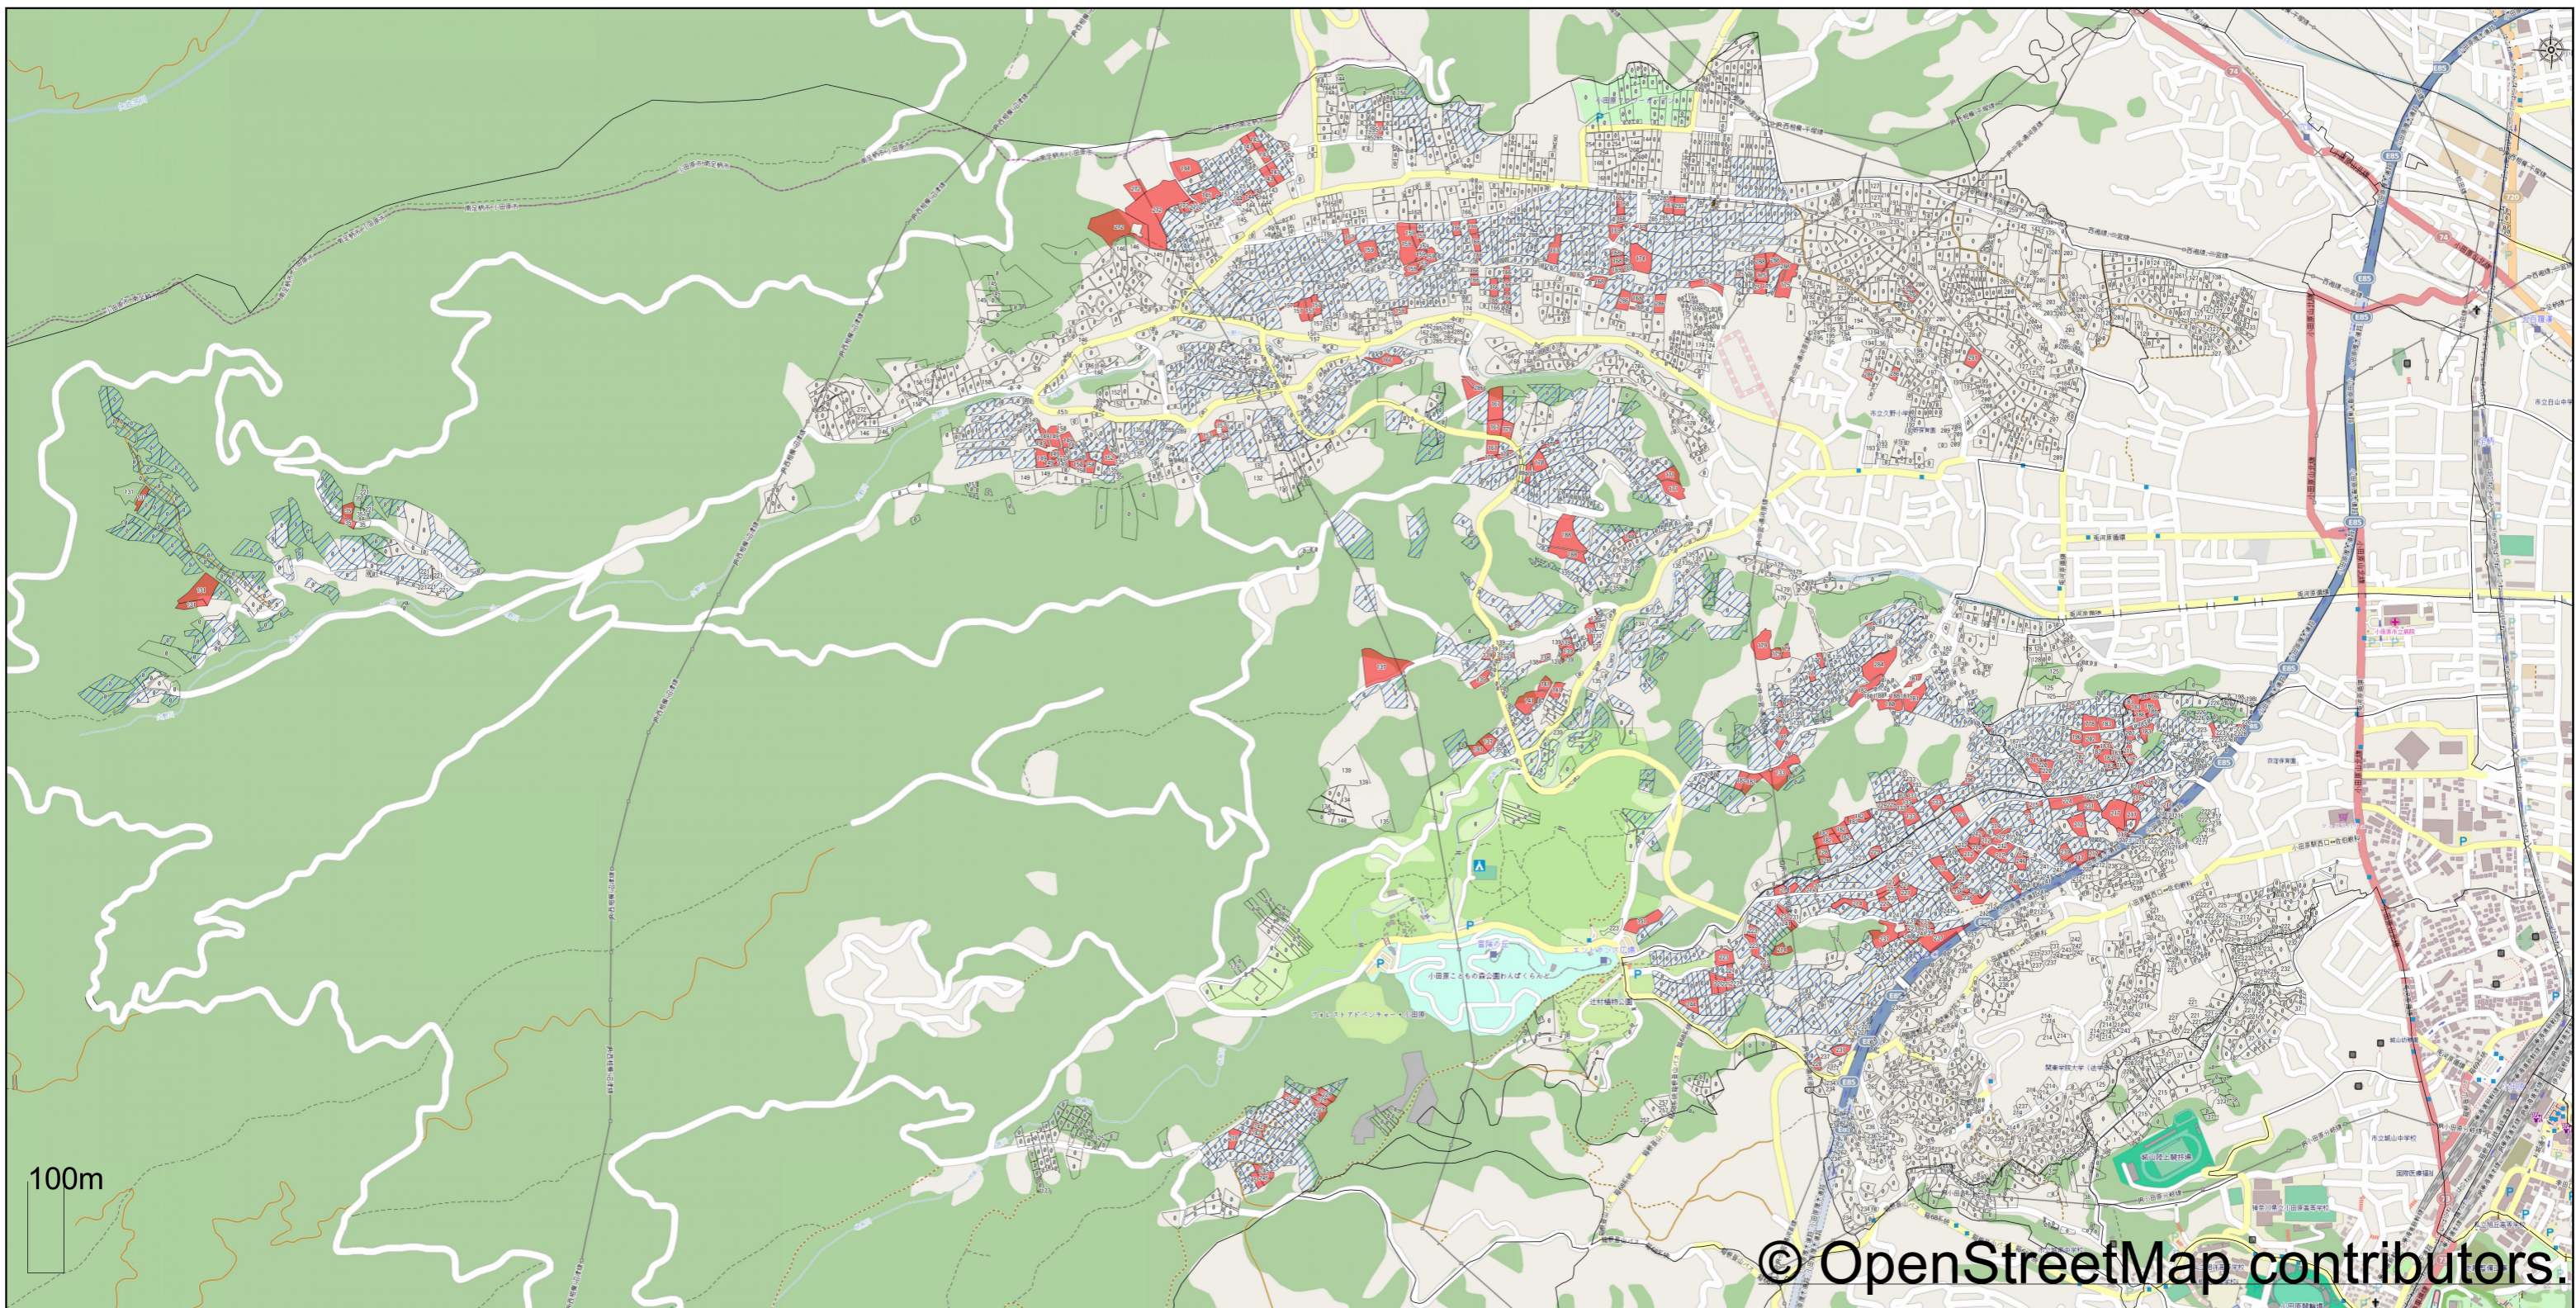

# 小田原市目標地図【中央地区】

1 / 6,000