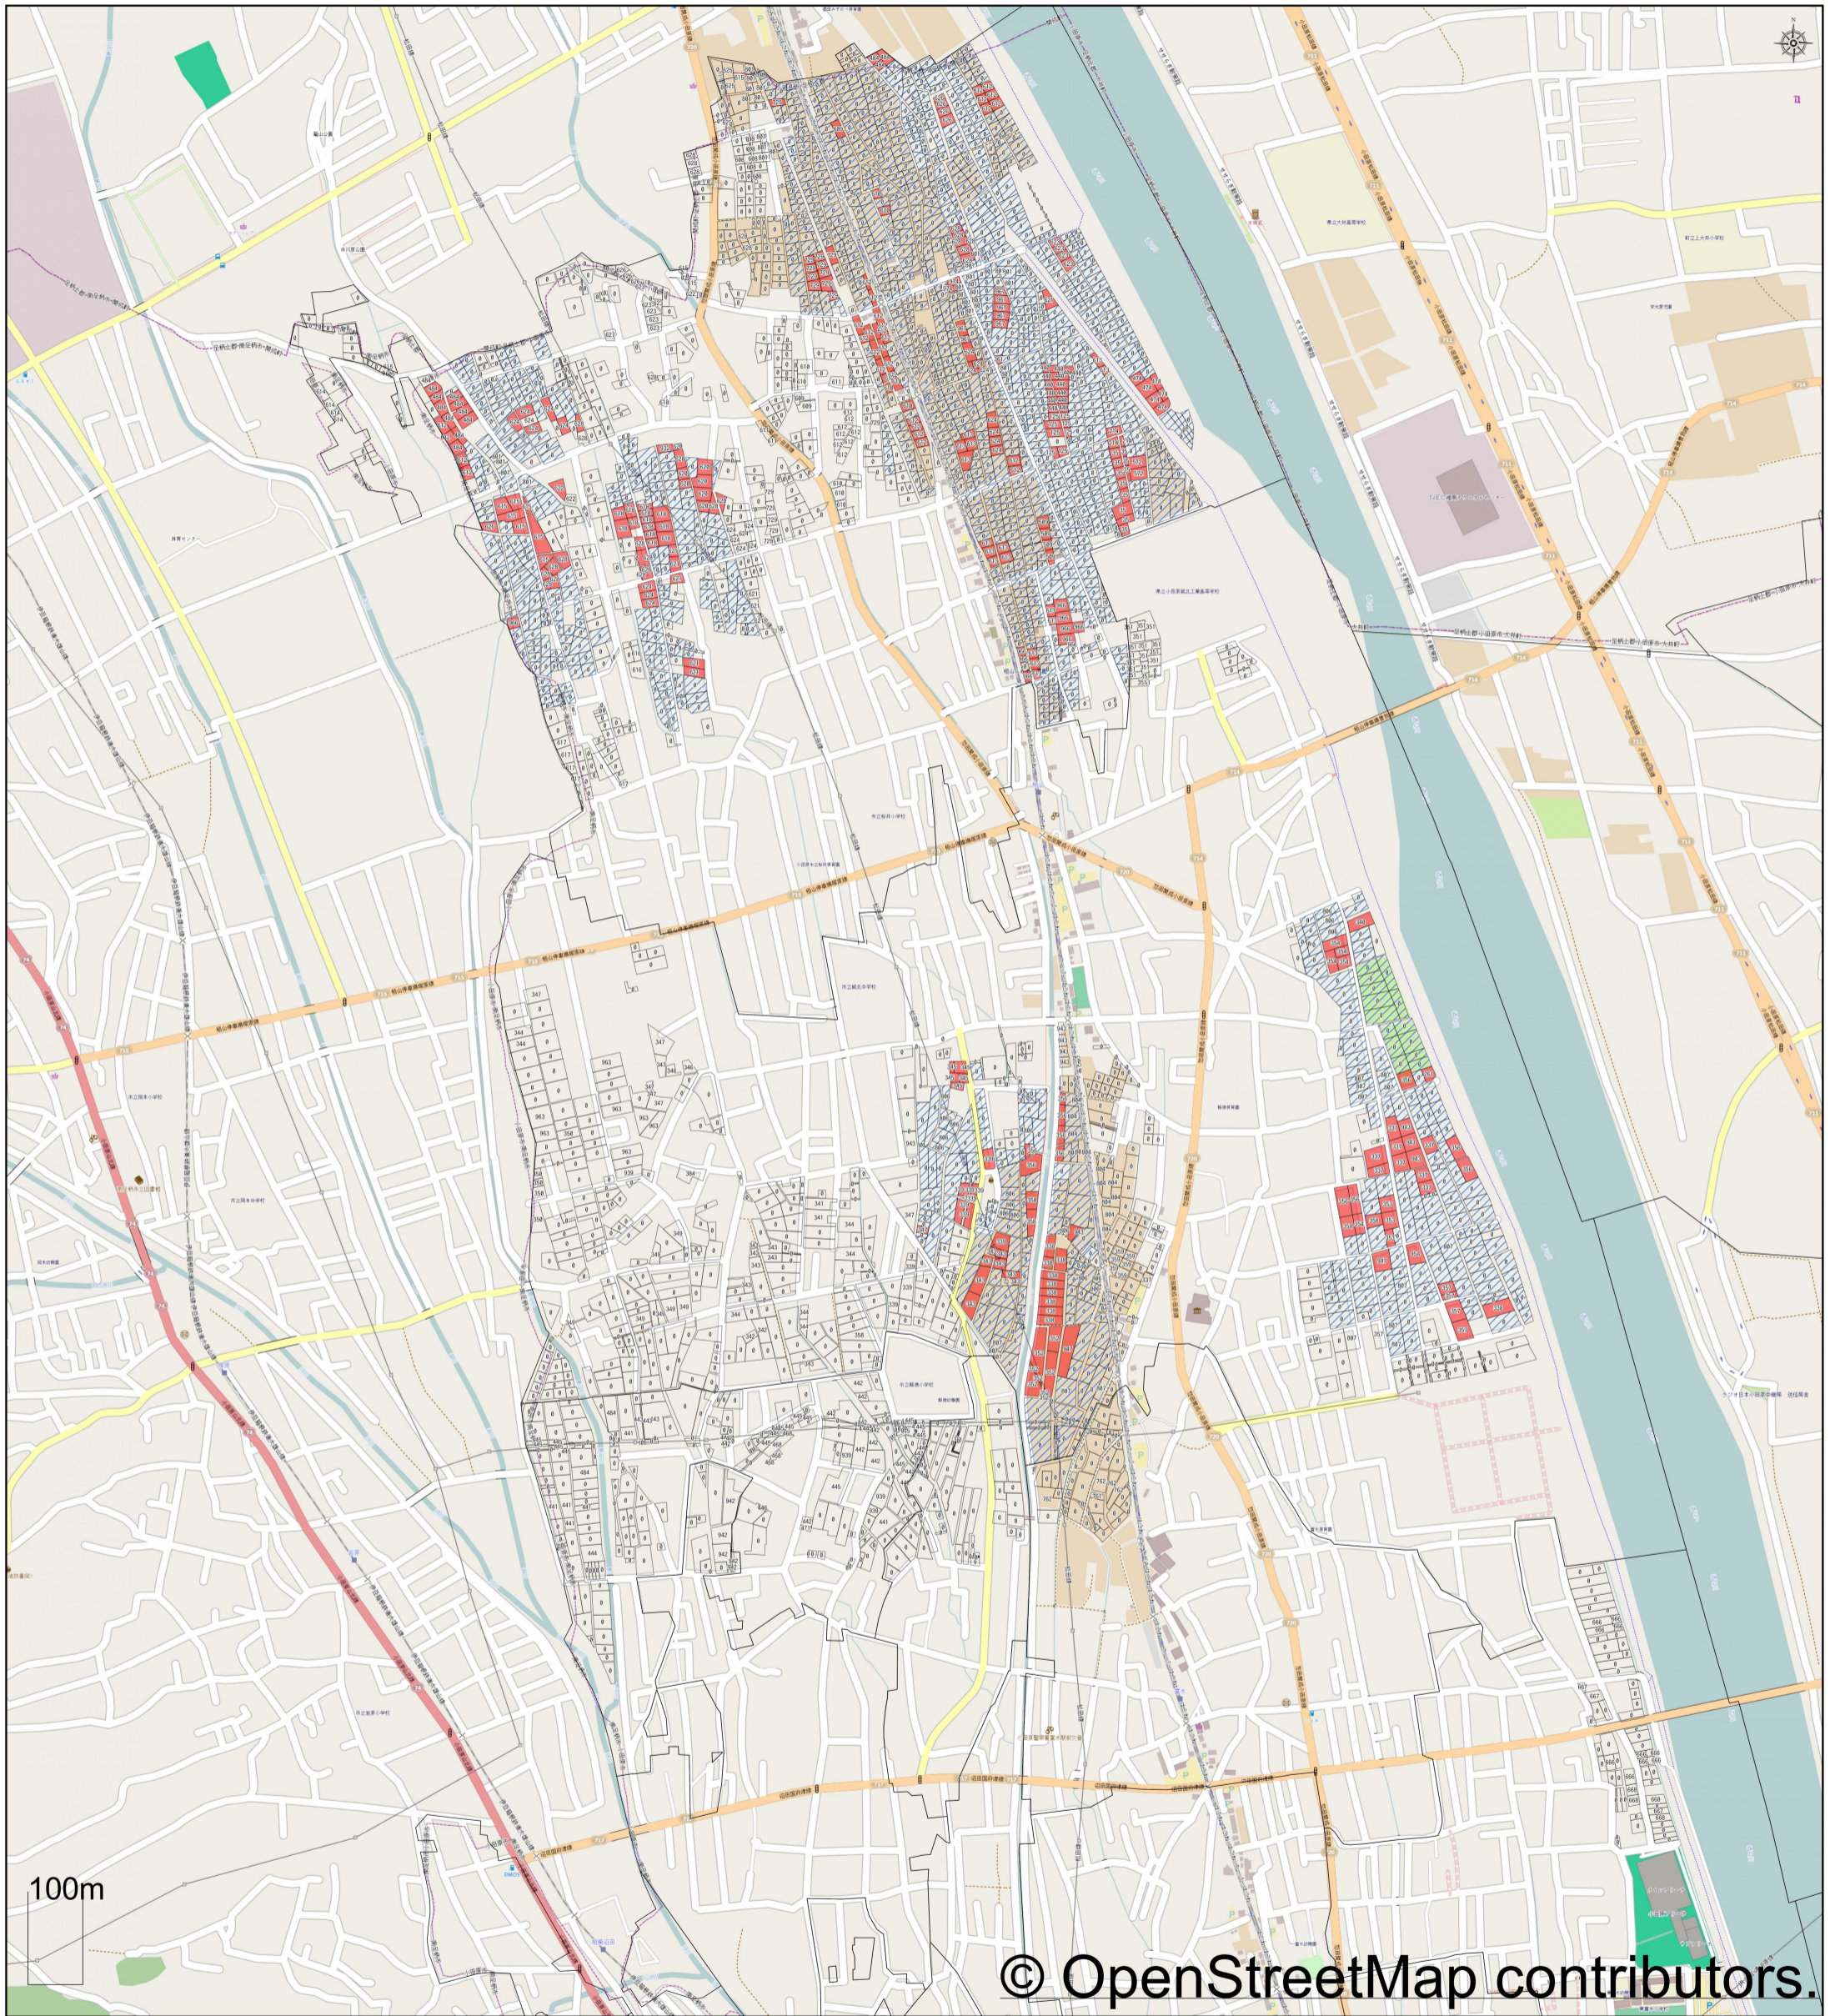

小田原市目標地図 【富水・桜井地区①】

1 / 4,000