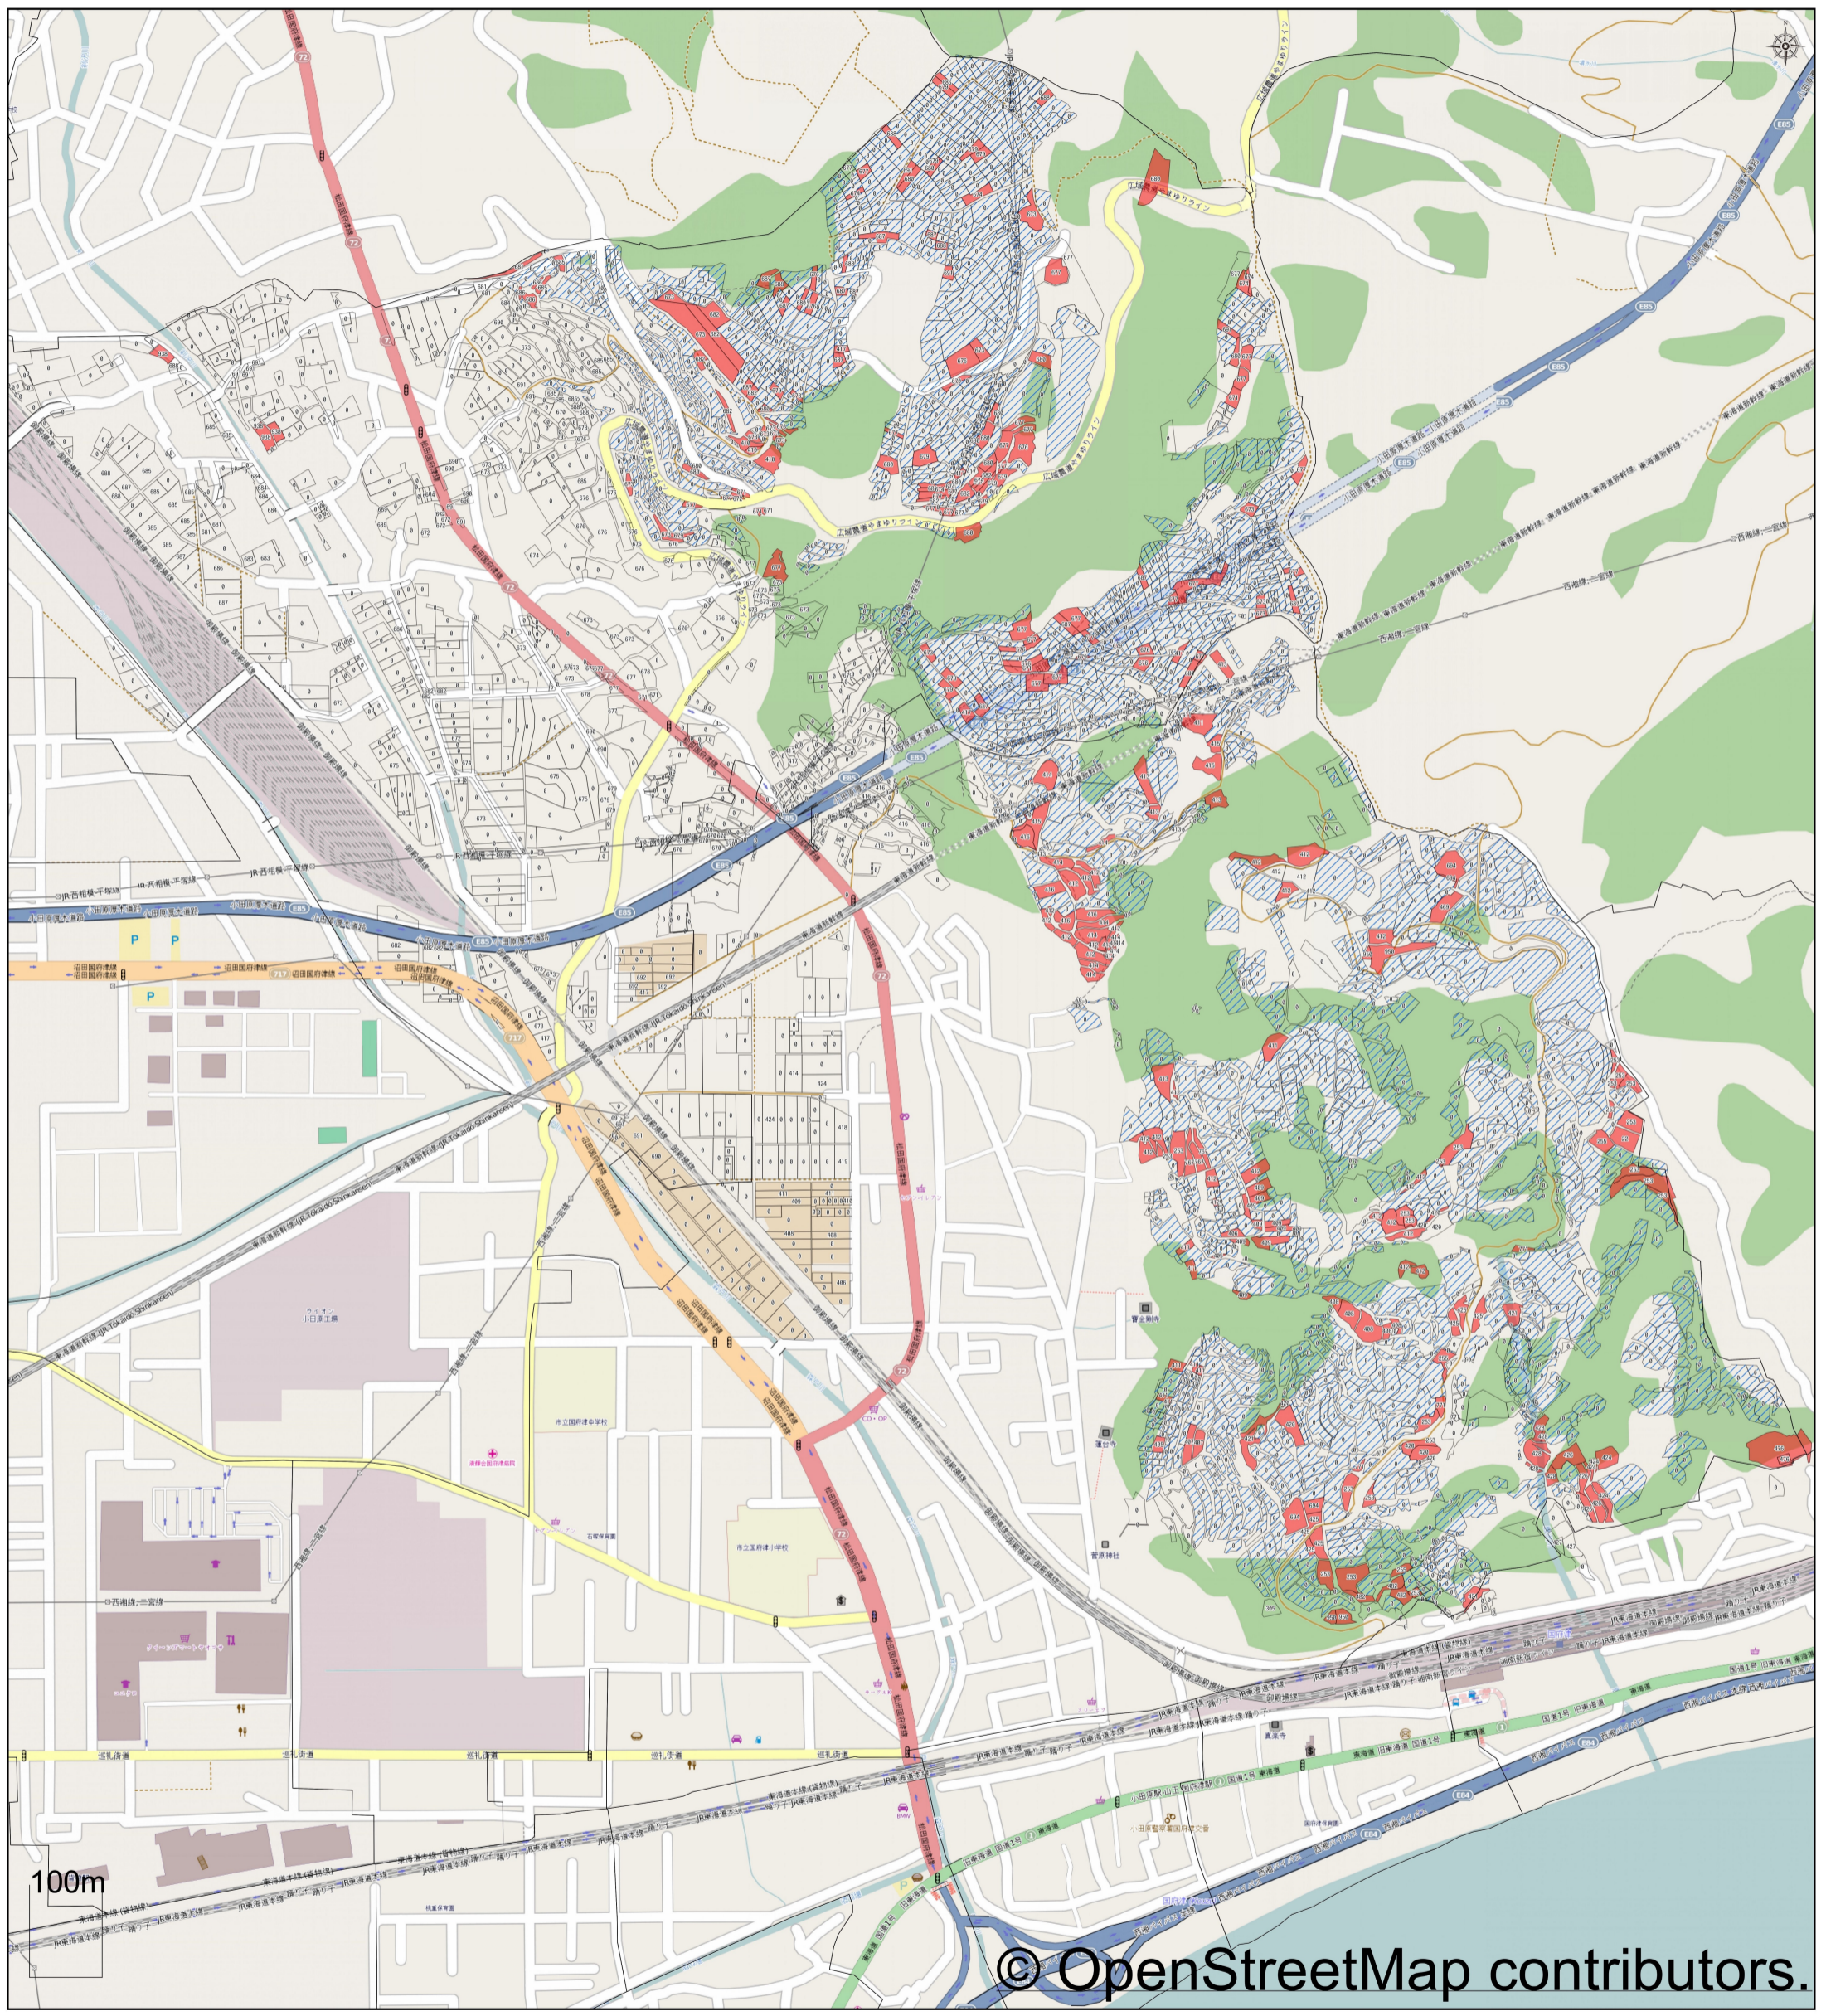

# 小田原市目標地図 【川東南部地区】

1 / 3,000