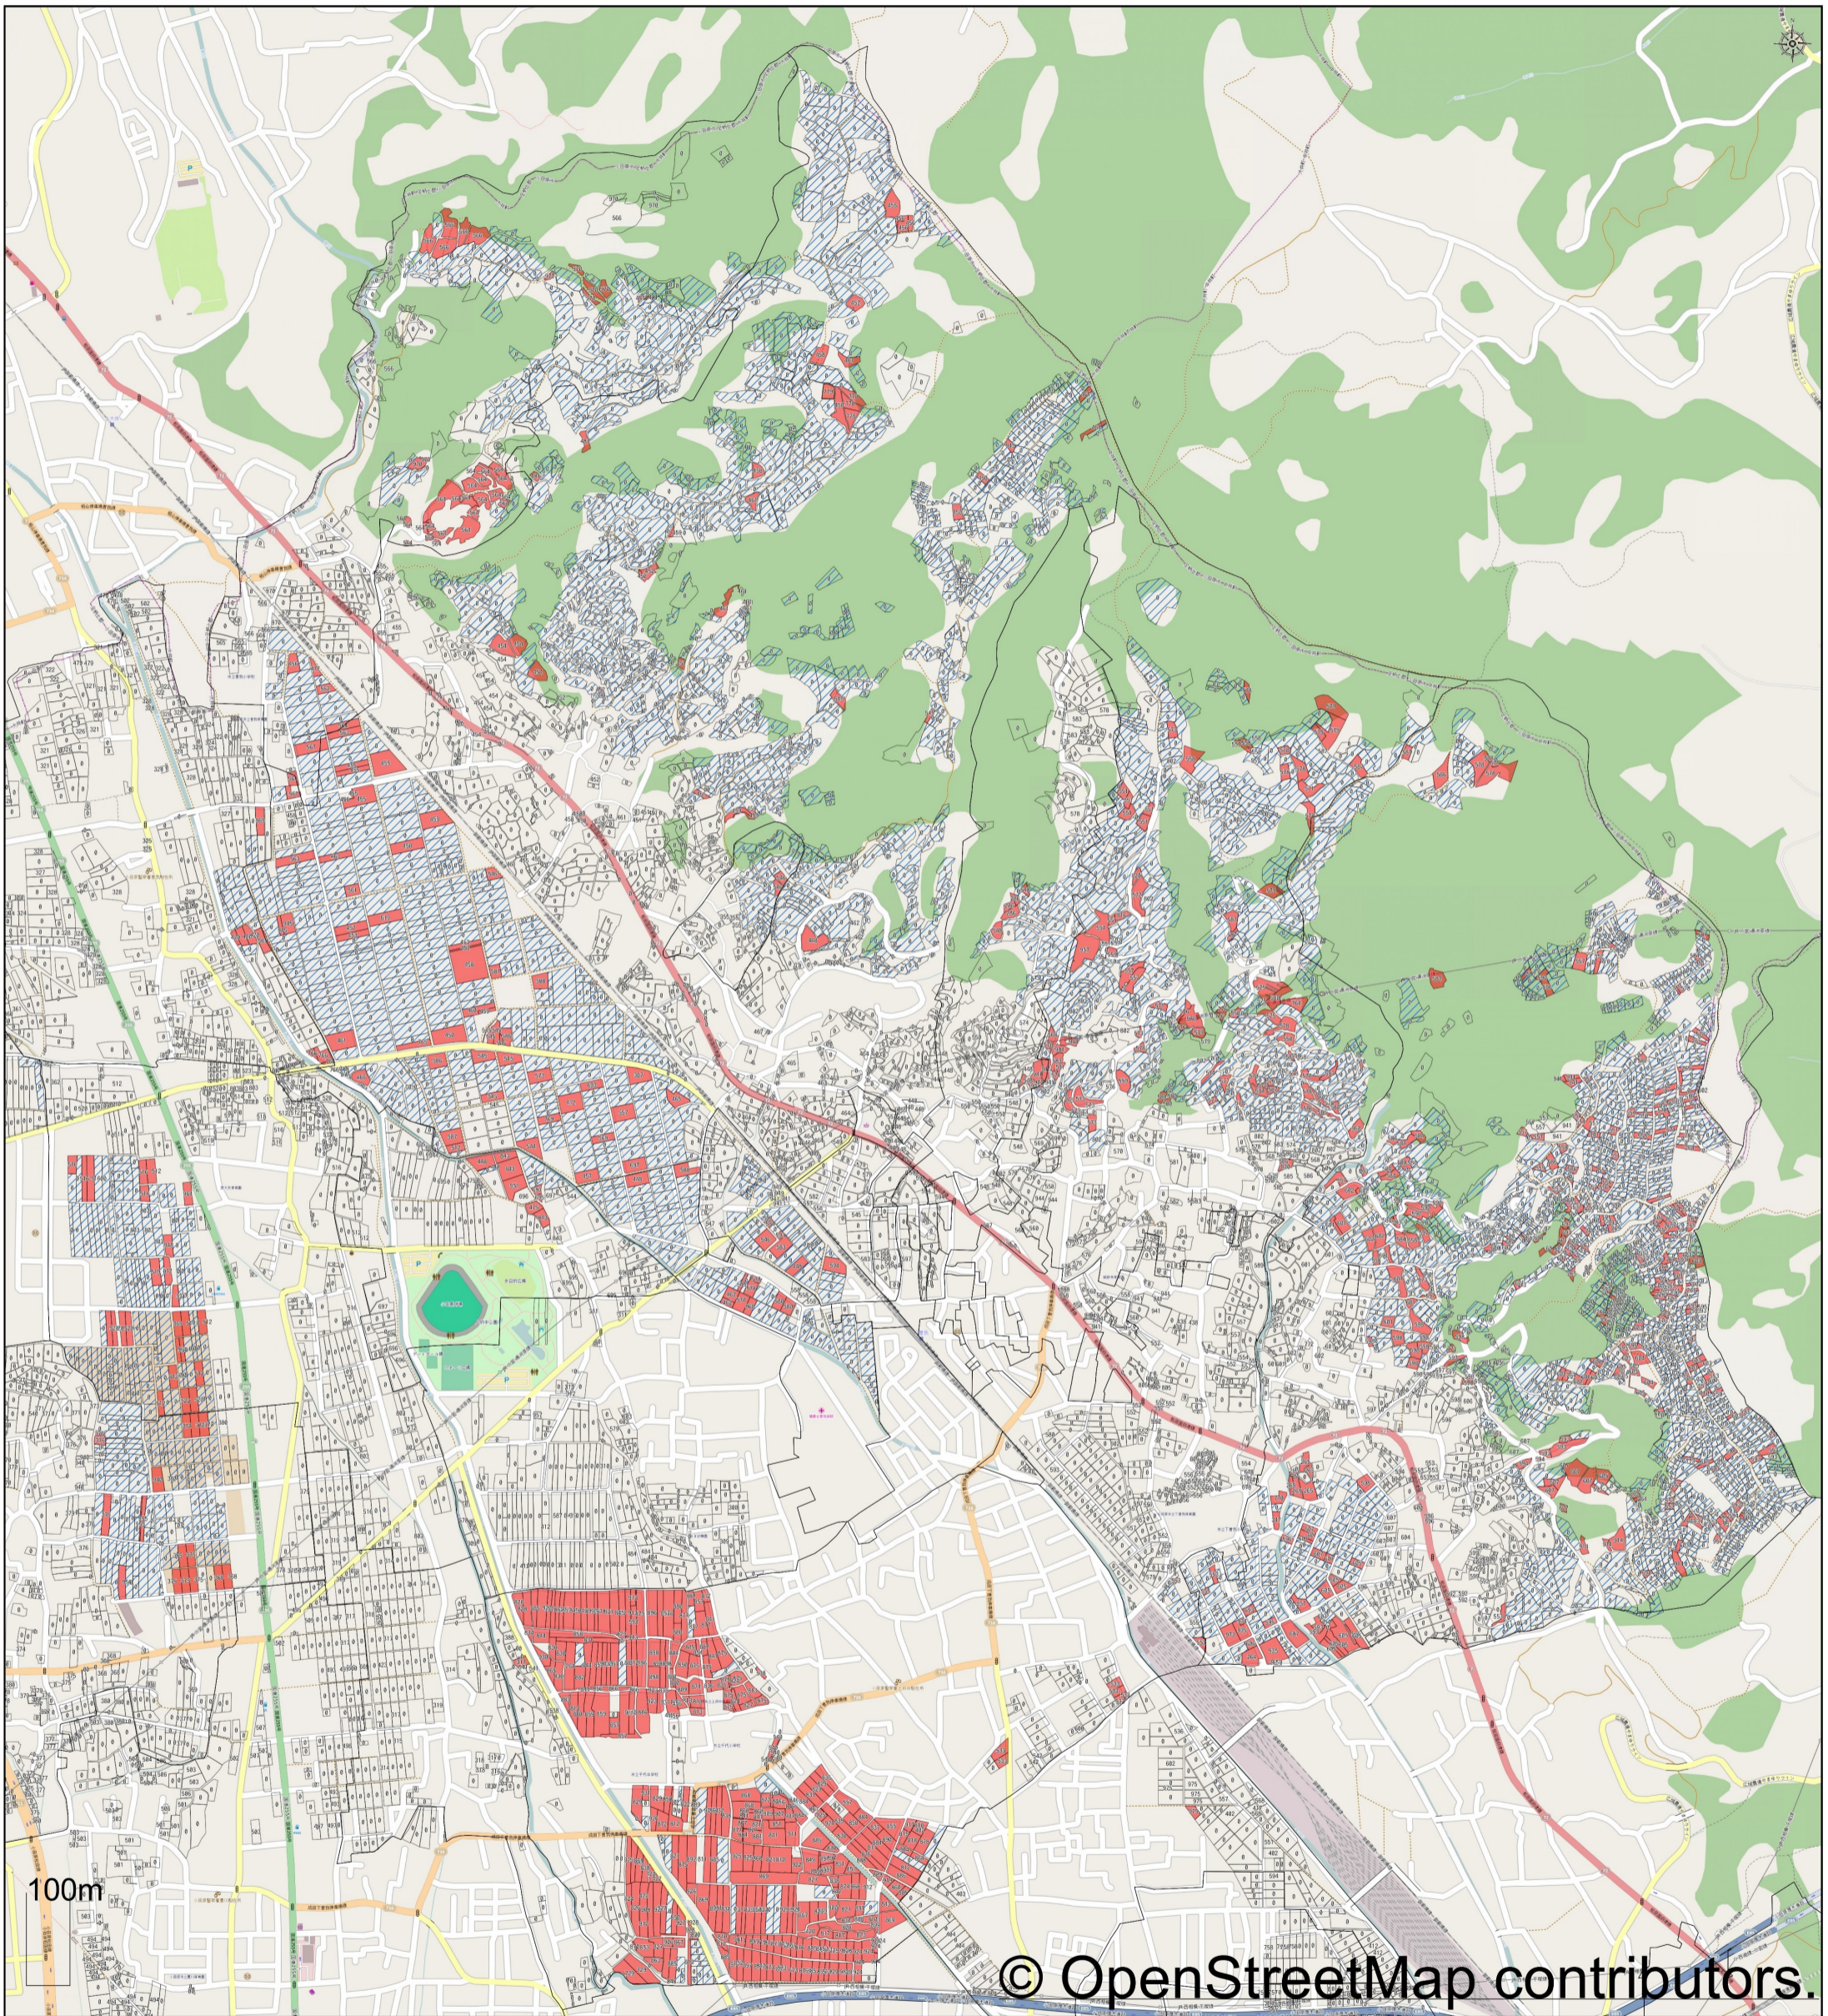

小田原市目標地図 【川東北部地区①】

1 / 5,000