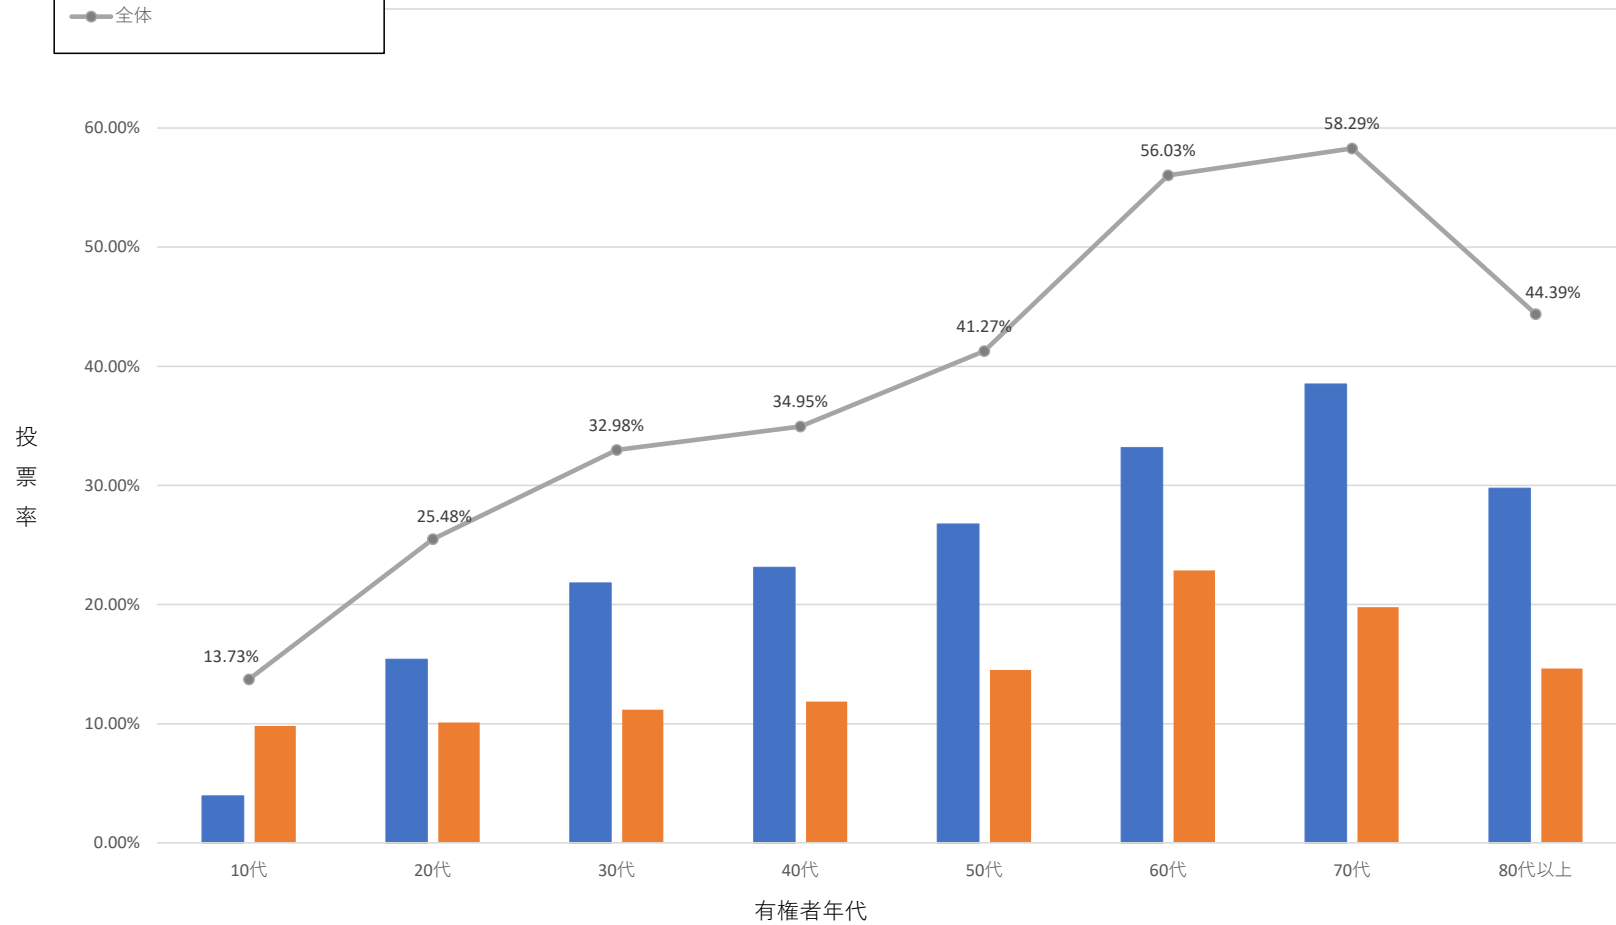

### 【第42投票区・中村原公民館】年代別投票率

※各投票率は、小数点以下第3位を四捨五入し、第2位までを記載。