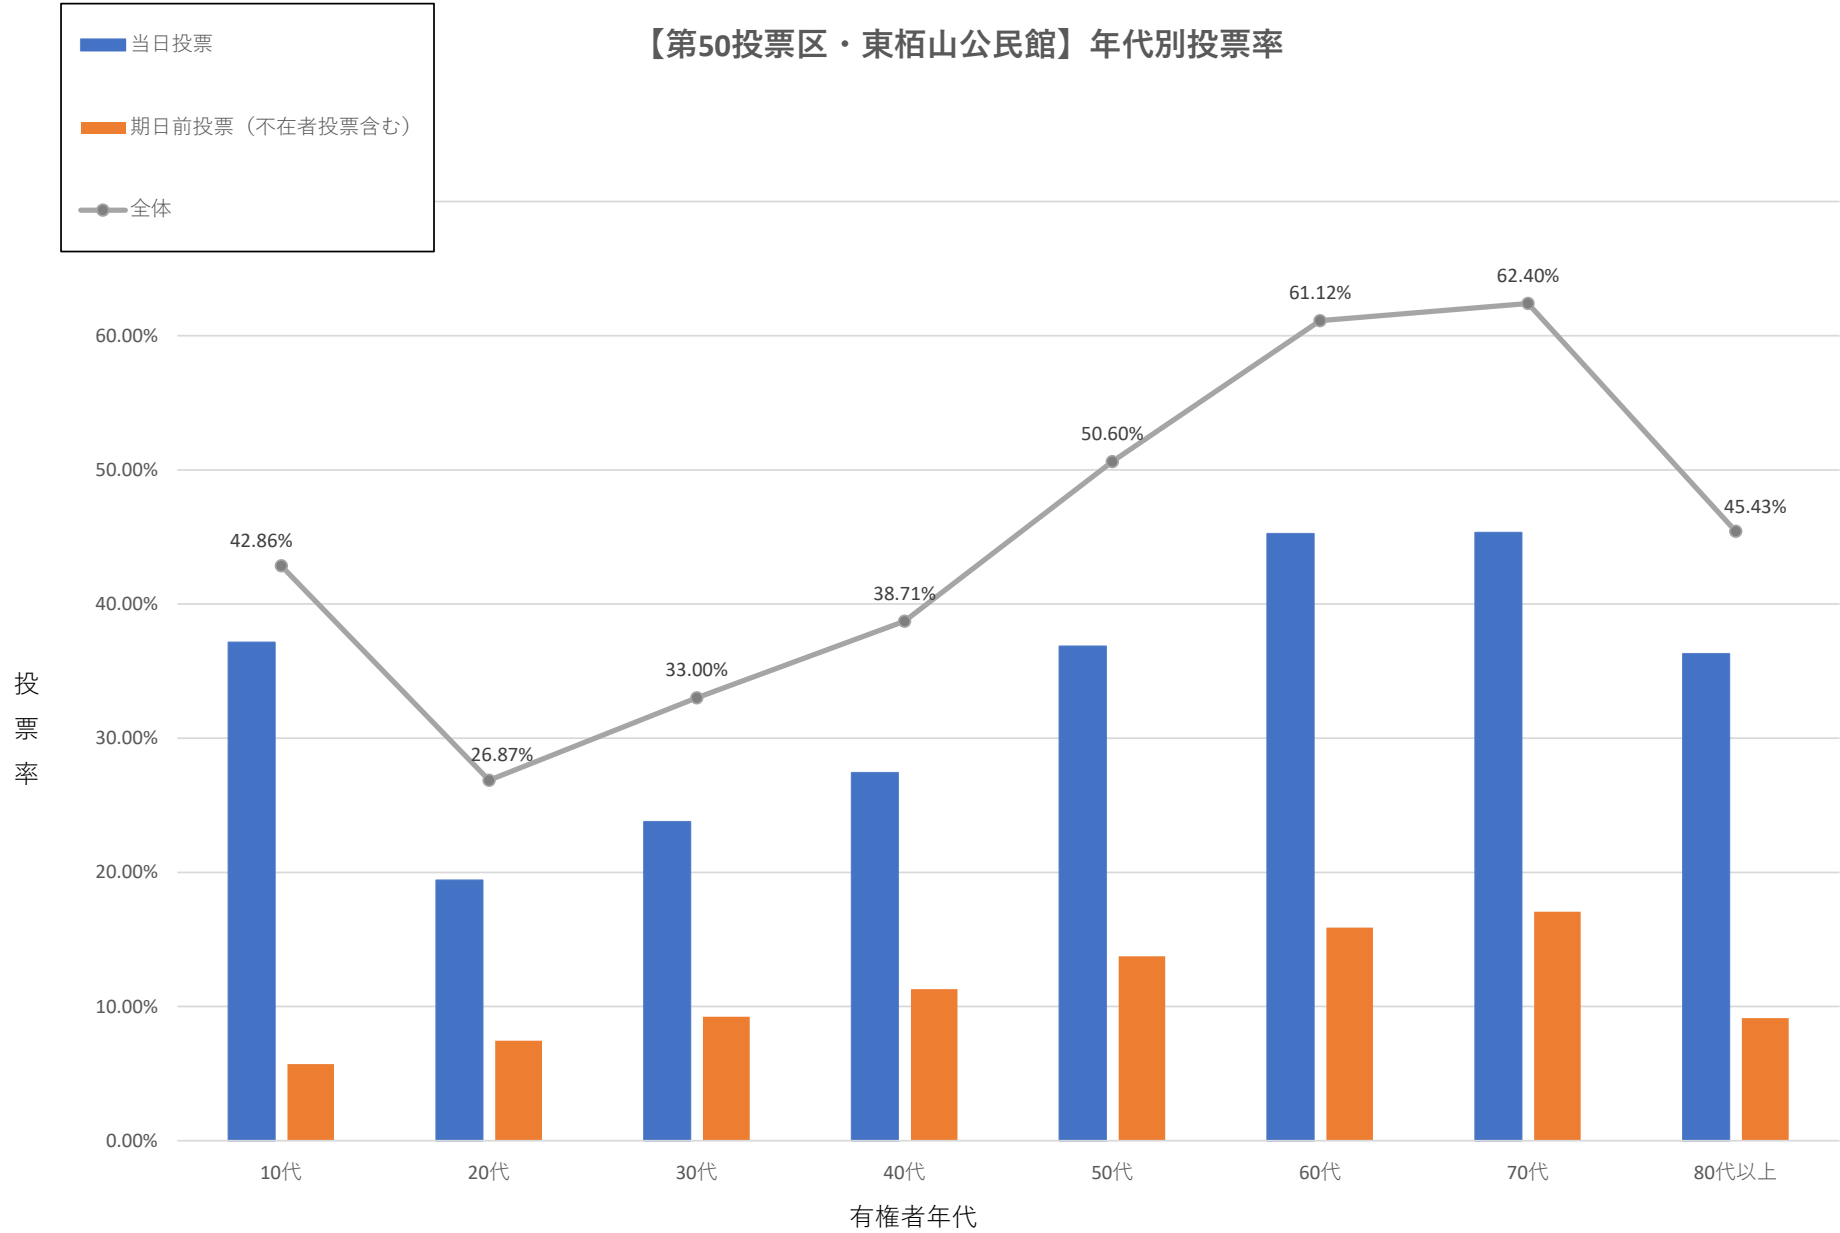

【第50投票区・東栢山公民館】年代別投票率

※各投票率は、小数点以下第3位を四捨五入し、第2位までを記載。