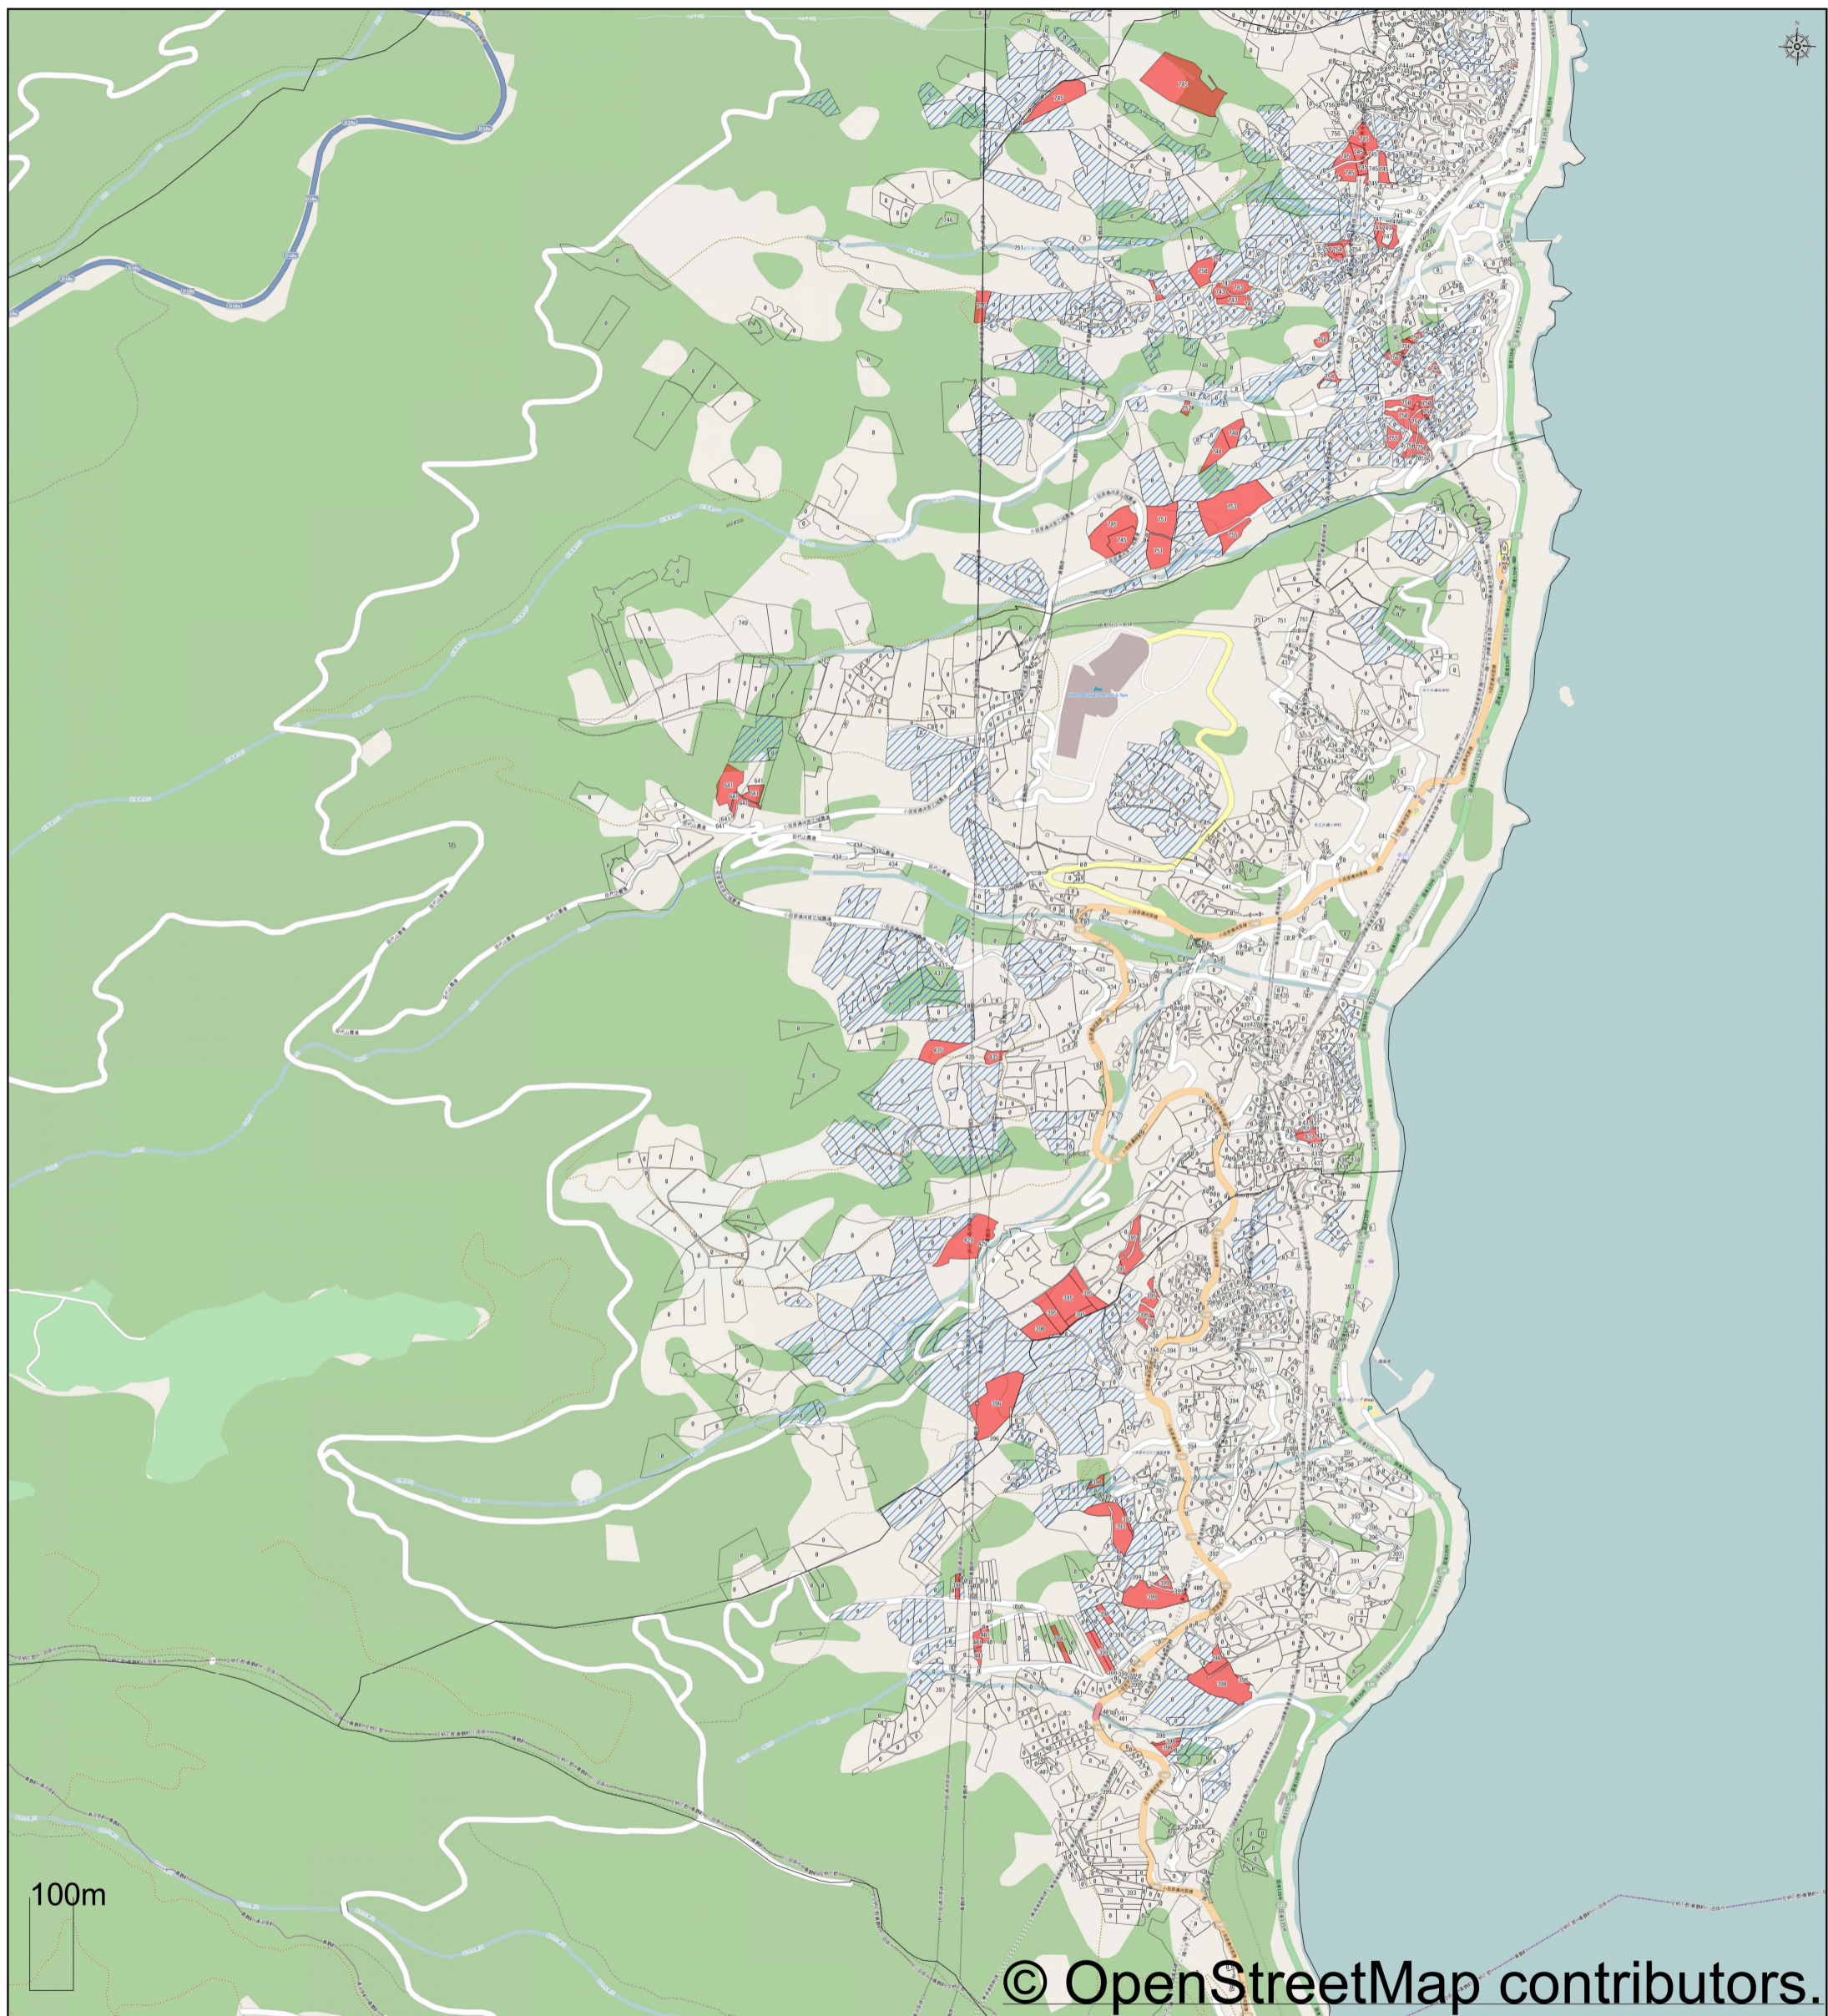

# 小田原市目標地図

# 【早川・片浦・大窪地区②】

1 / 5,000