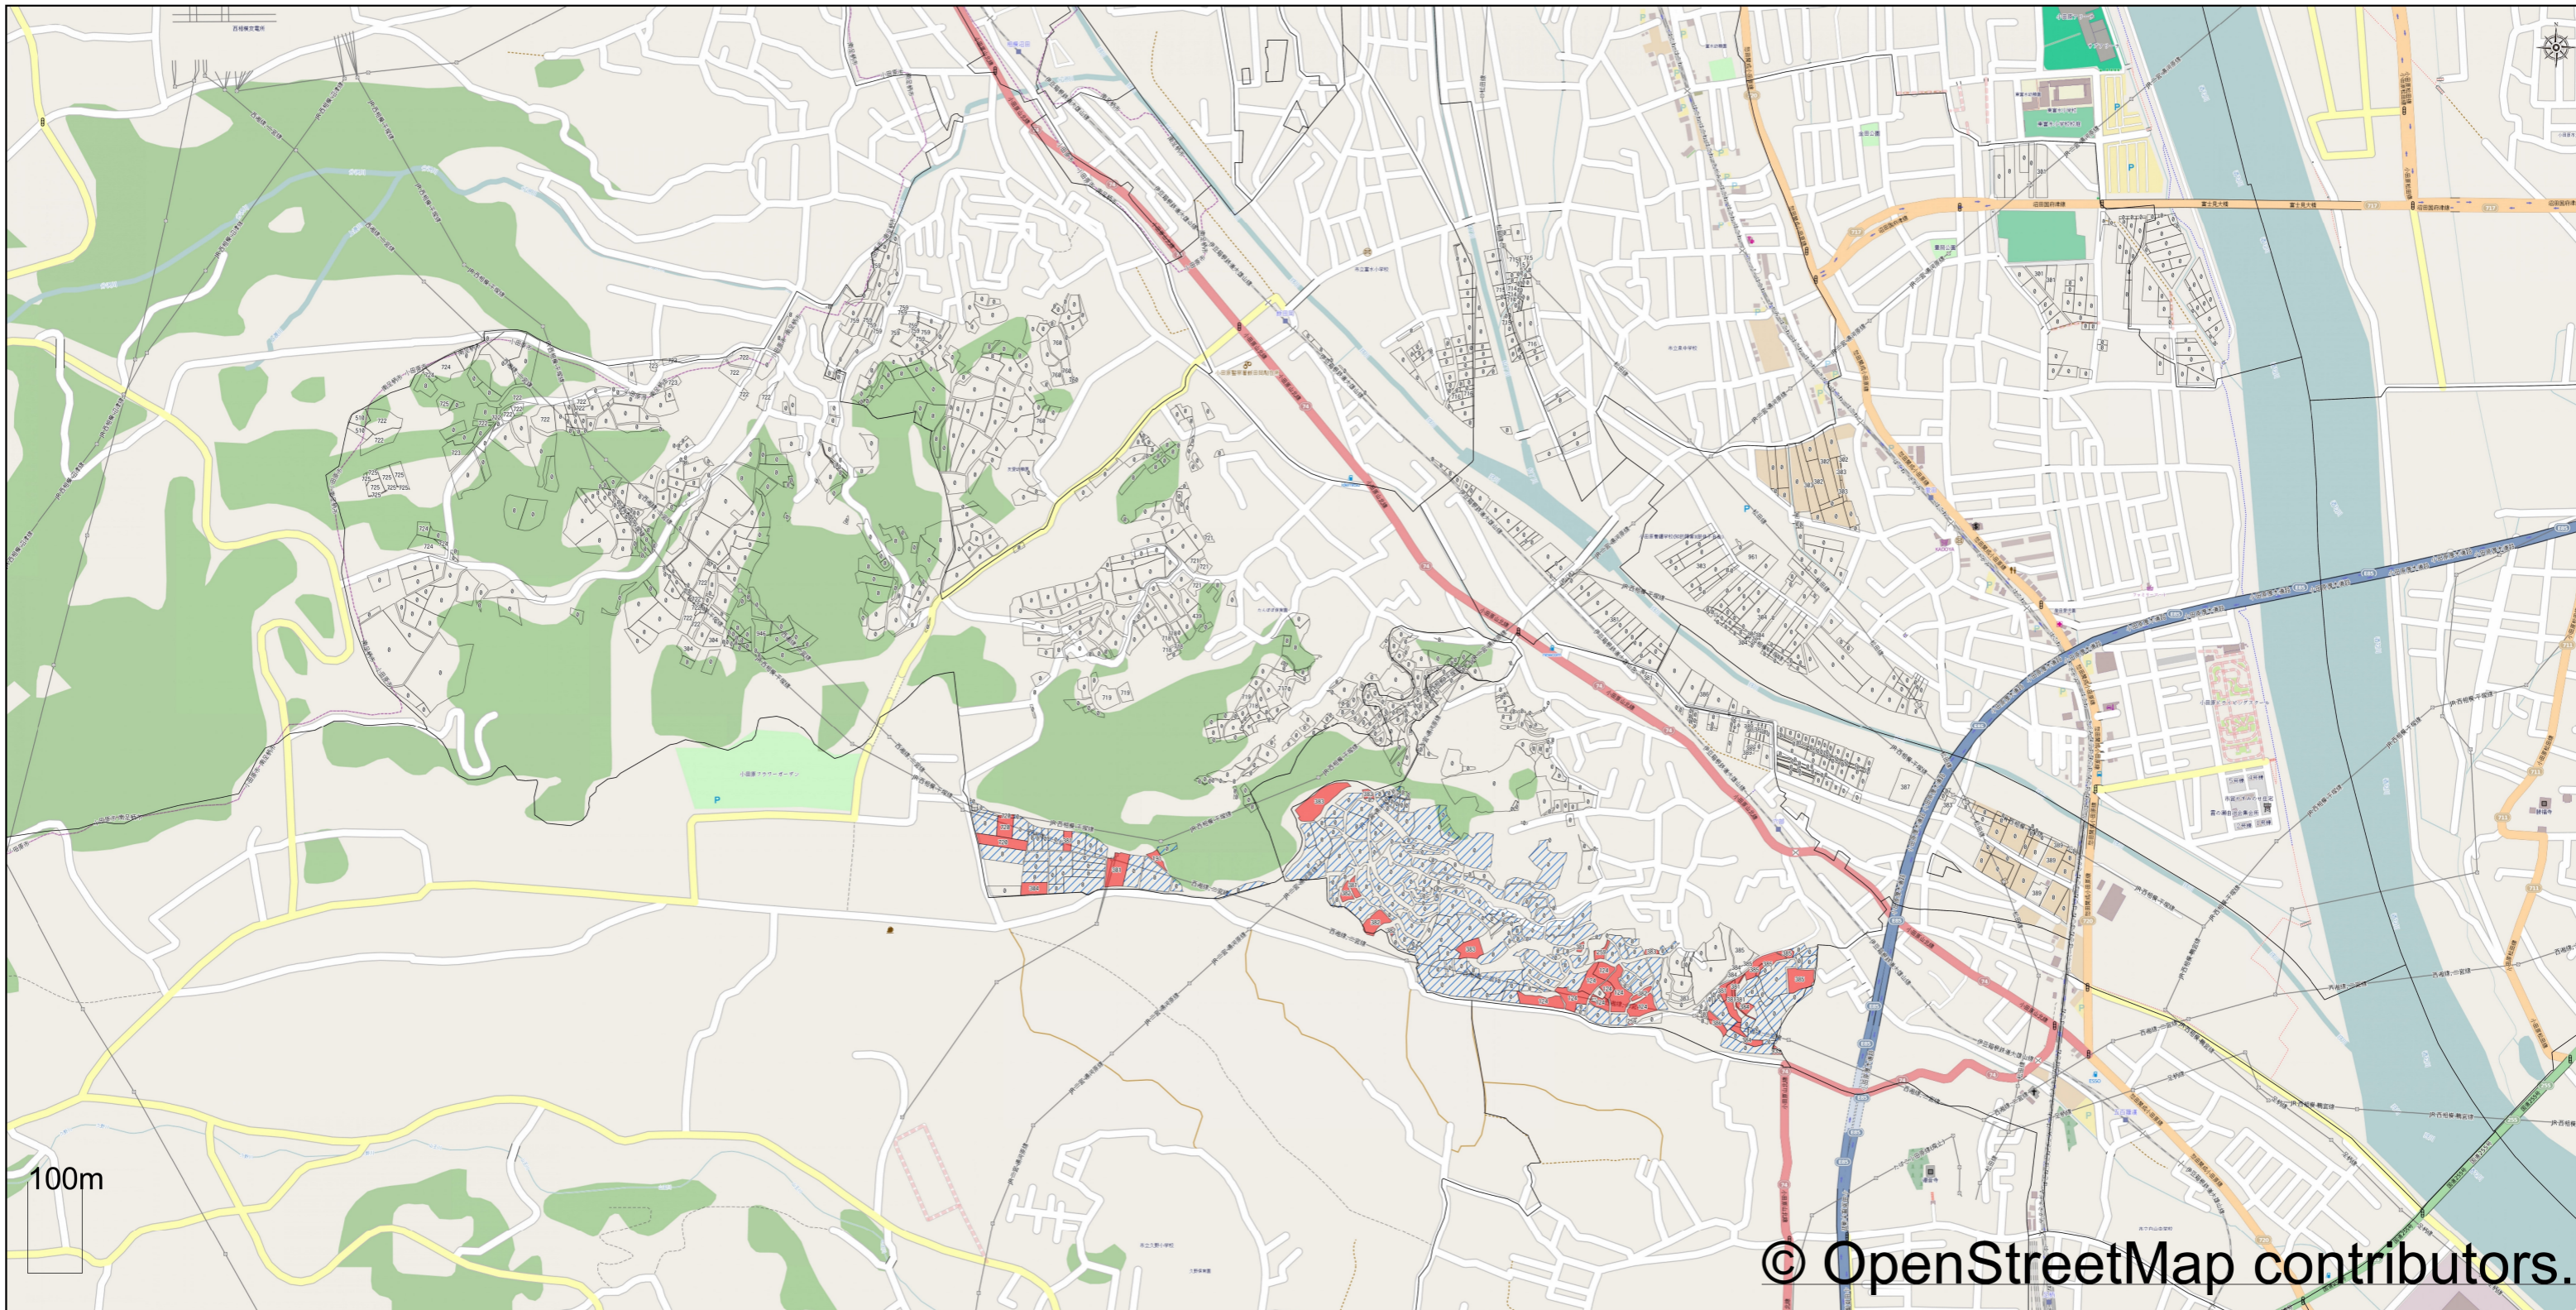

# 小田原市目標地図 【富水・桜井地区②】

1 / 4,000