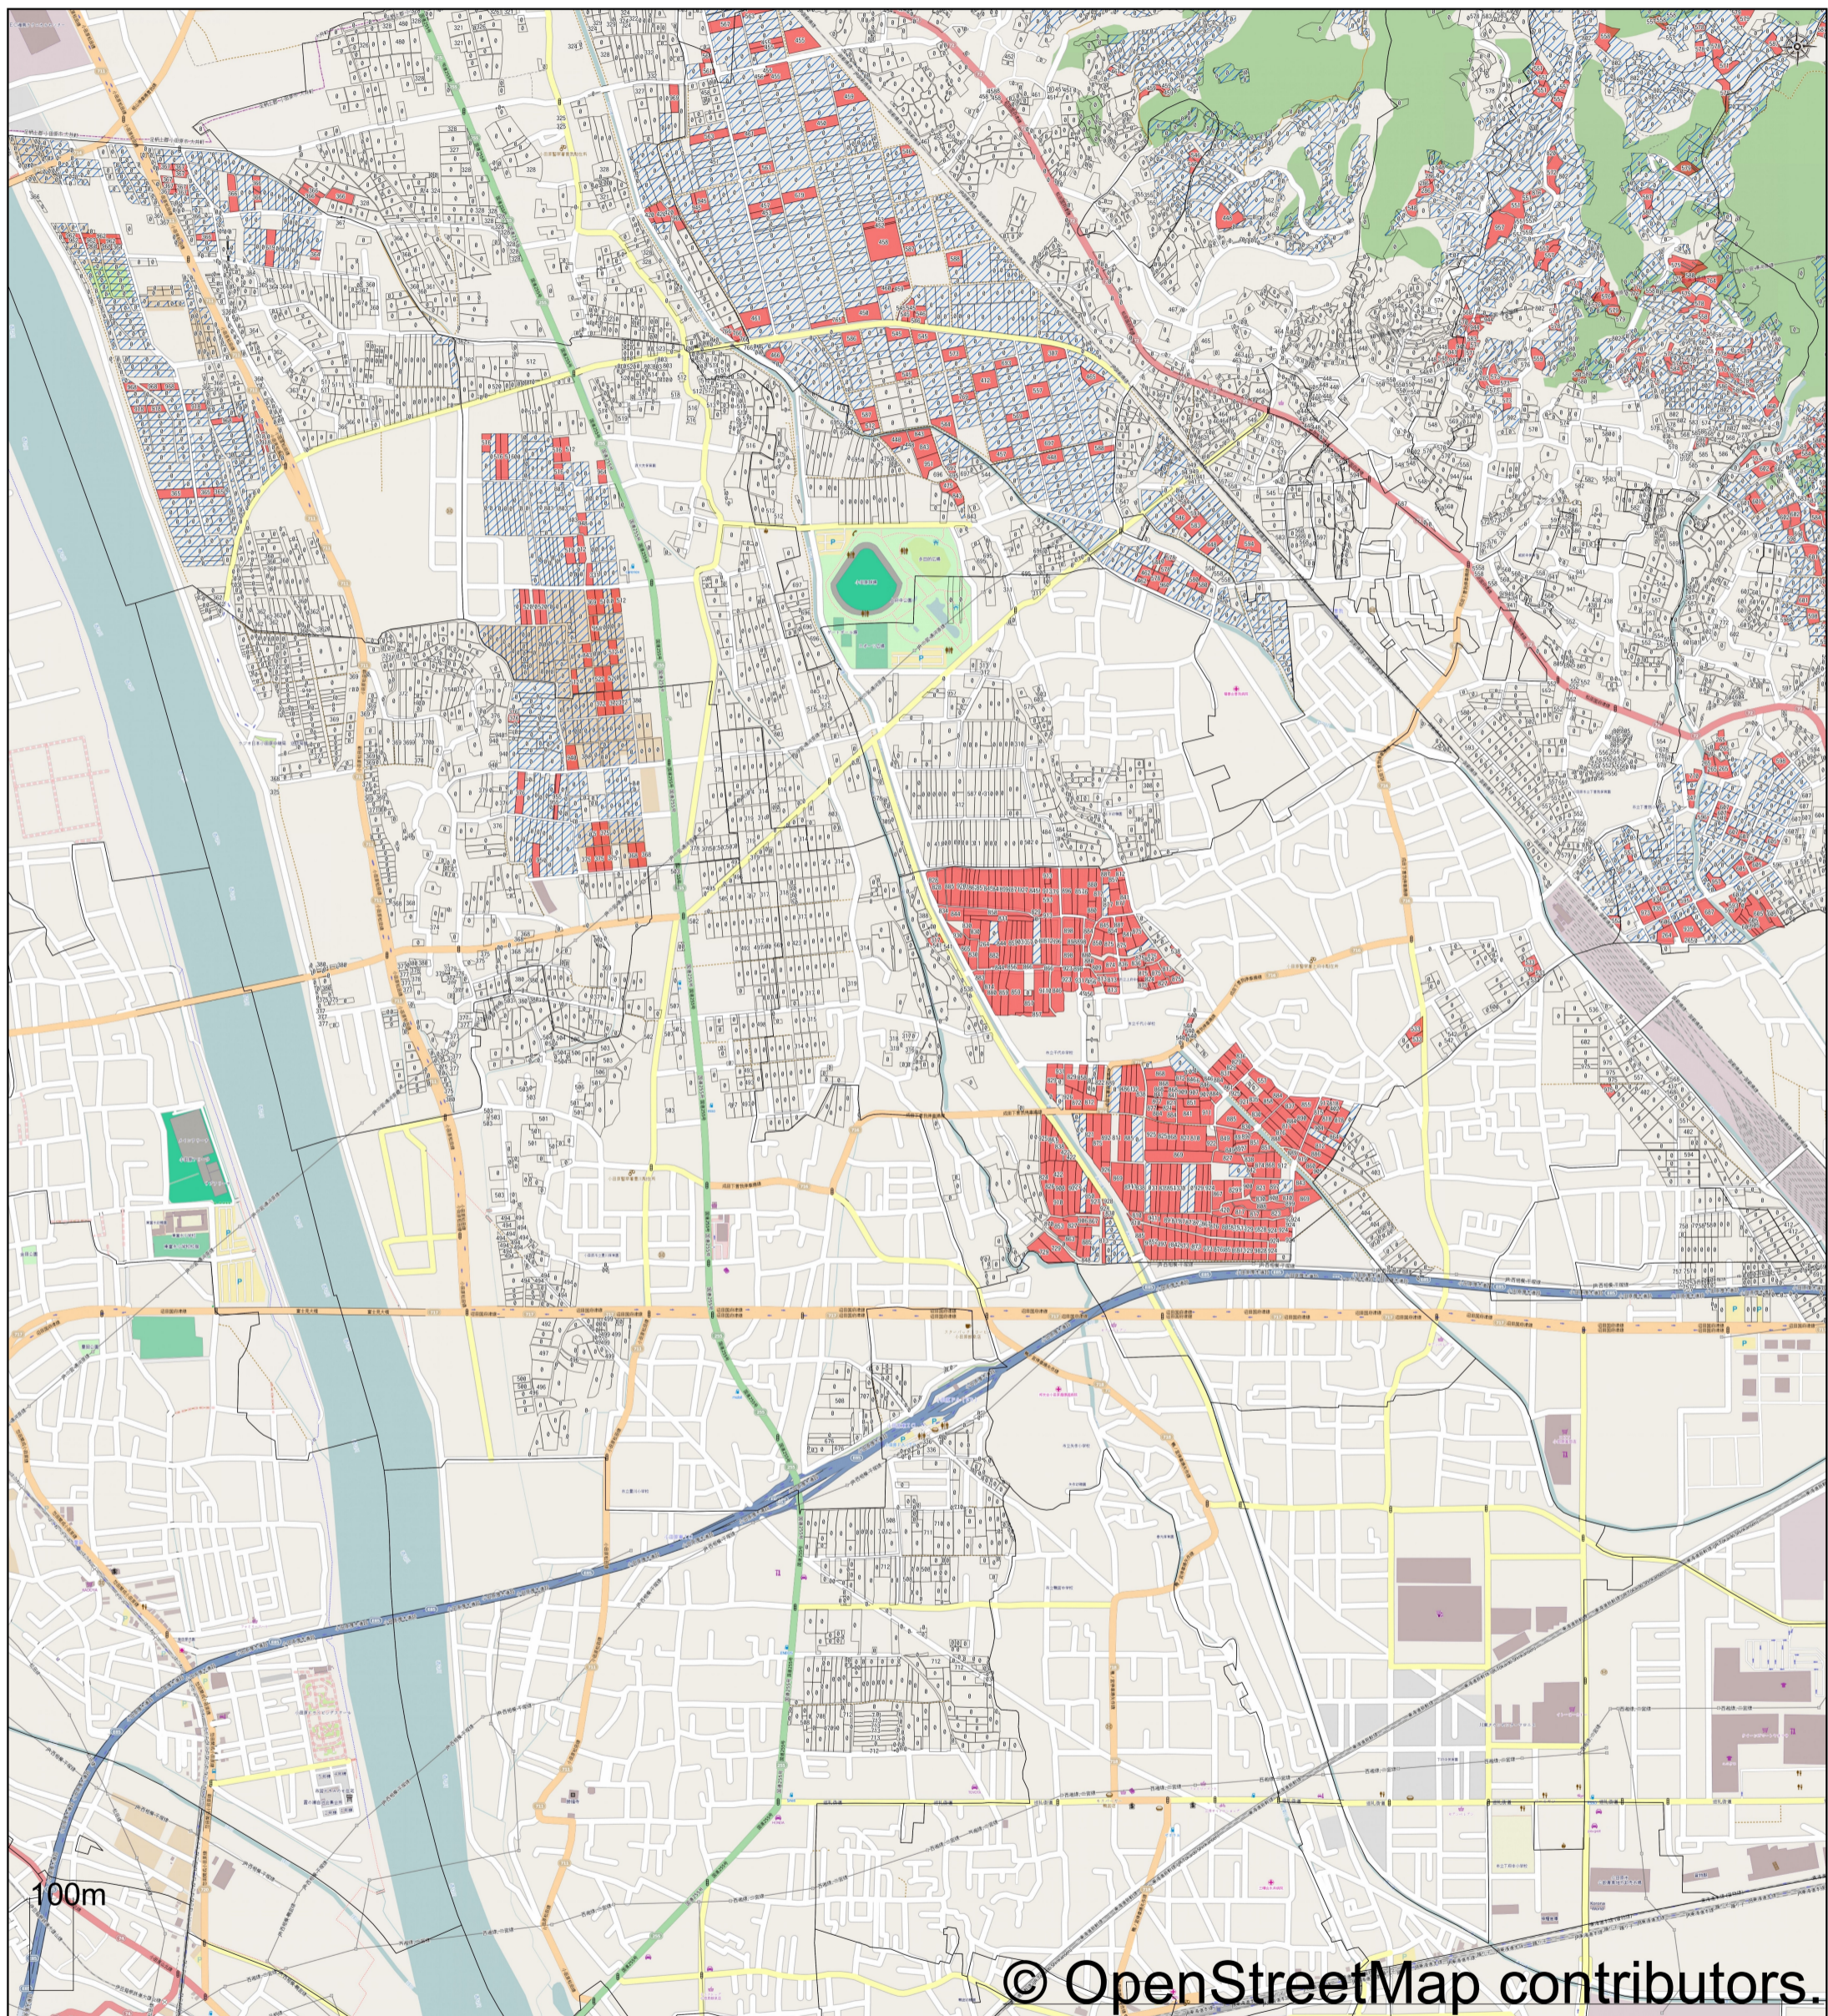

小田原市目標地図

【川東北部地区②】

1 / 5,000