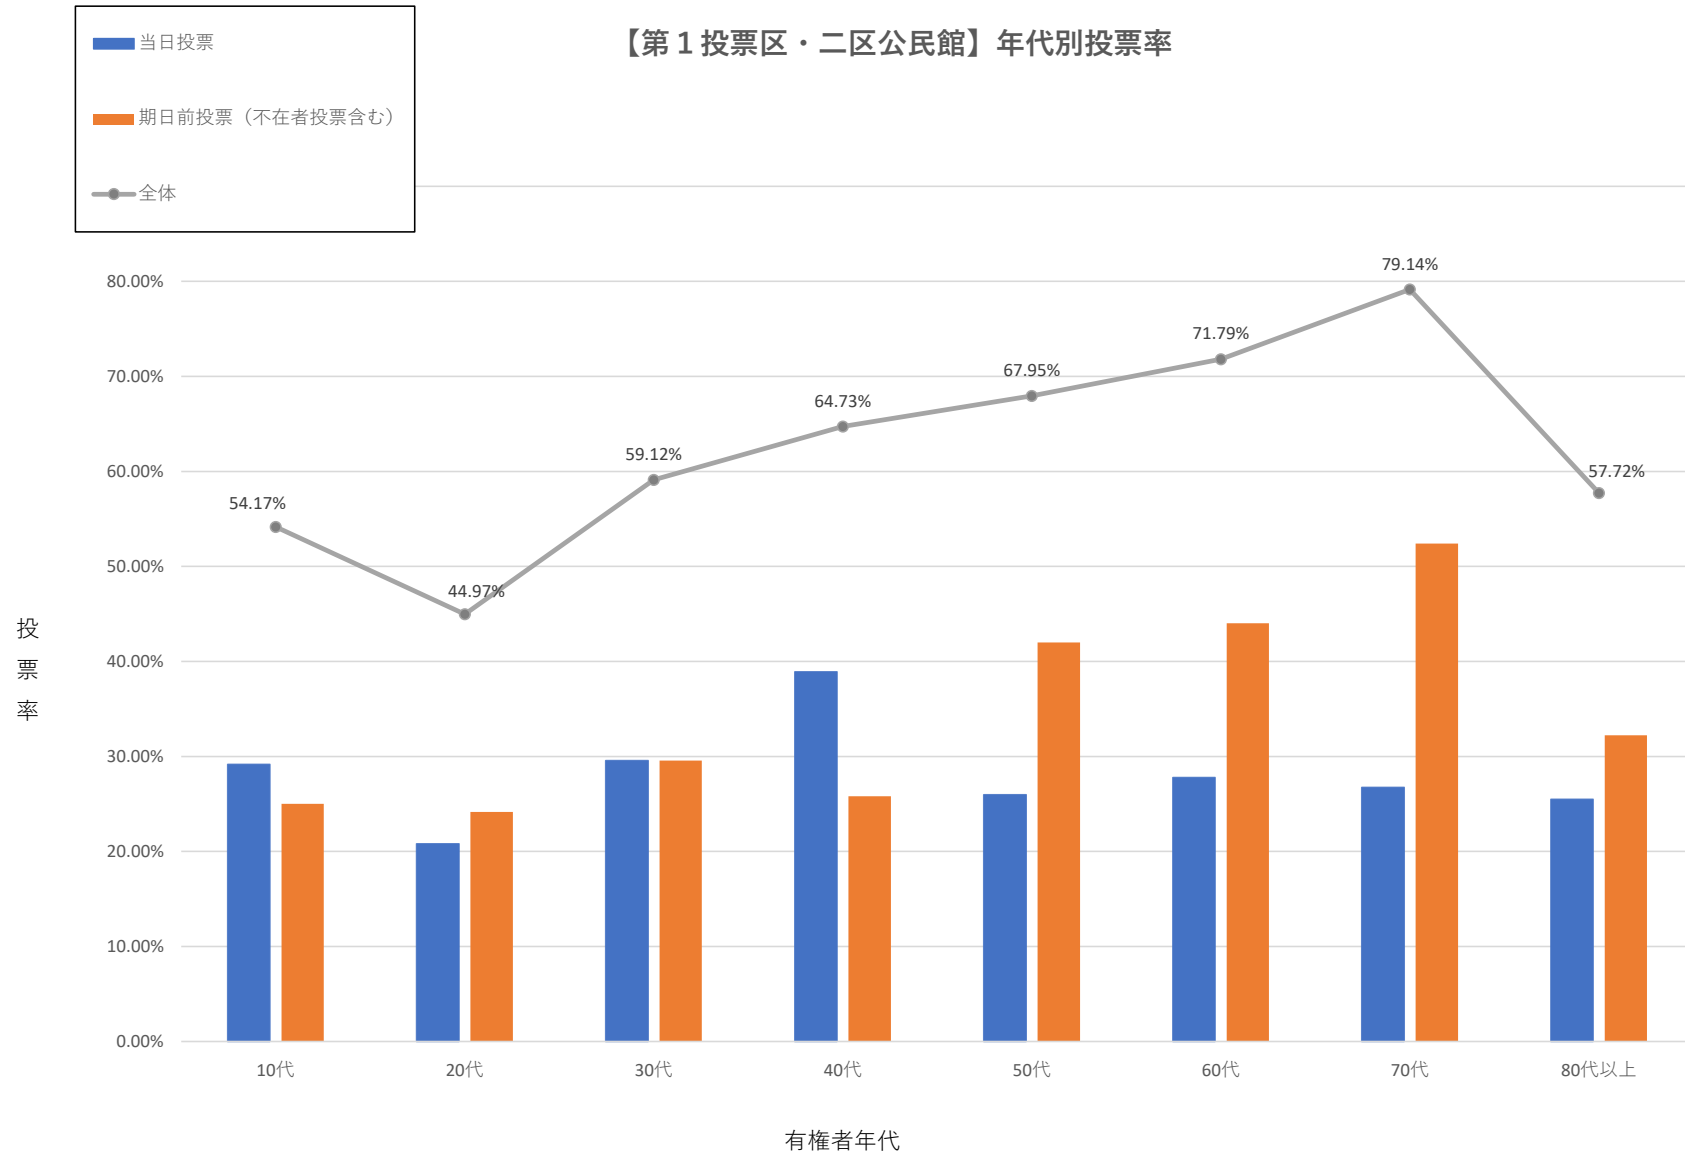

令和6年10月27日 衆議院議員総選挙

【第1投票区・二区公民館】年代別投票率

※各投票率は、小数点以下第3位を四捨五入し、第2位までを記載。