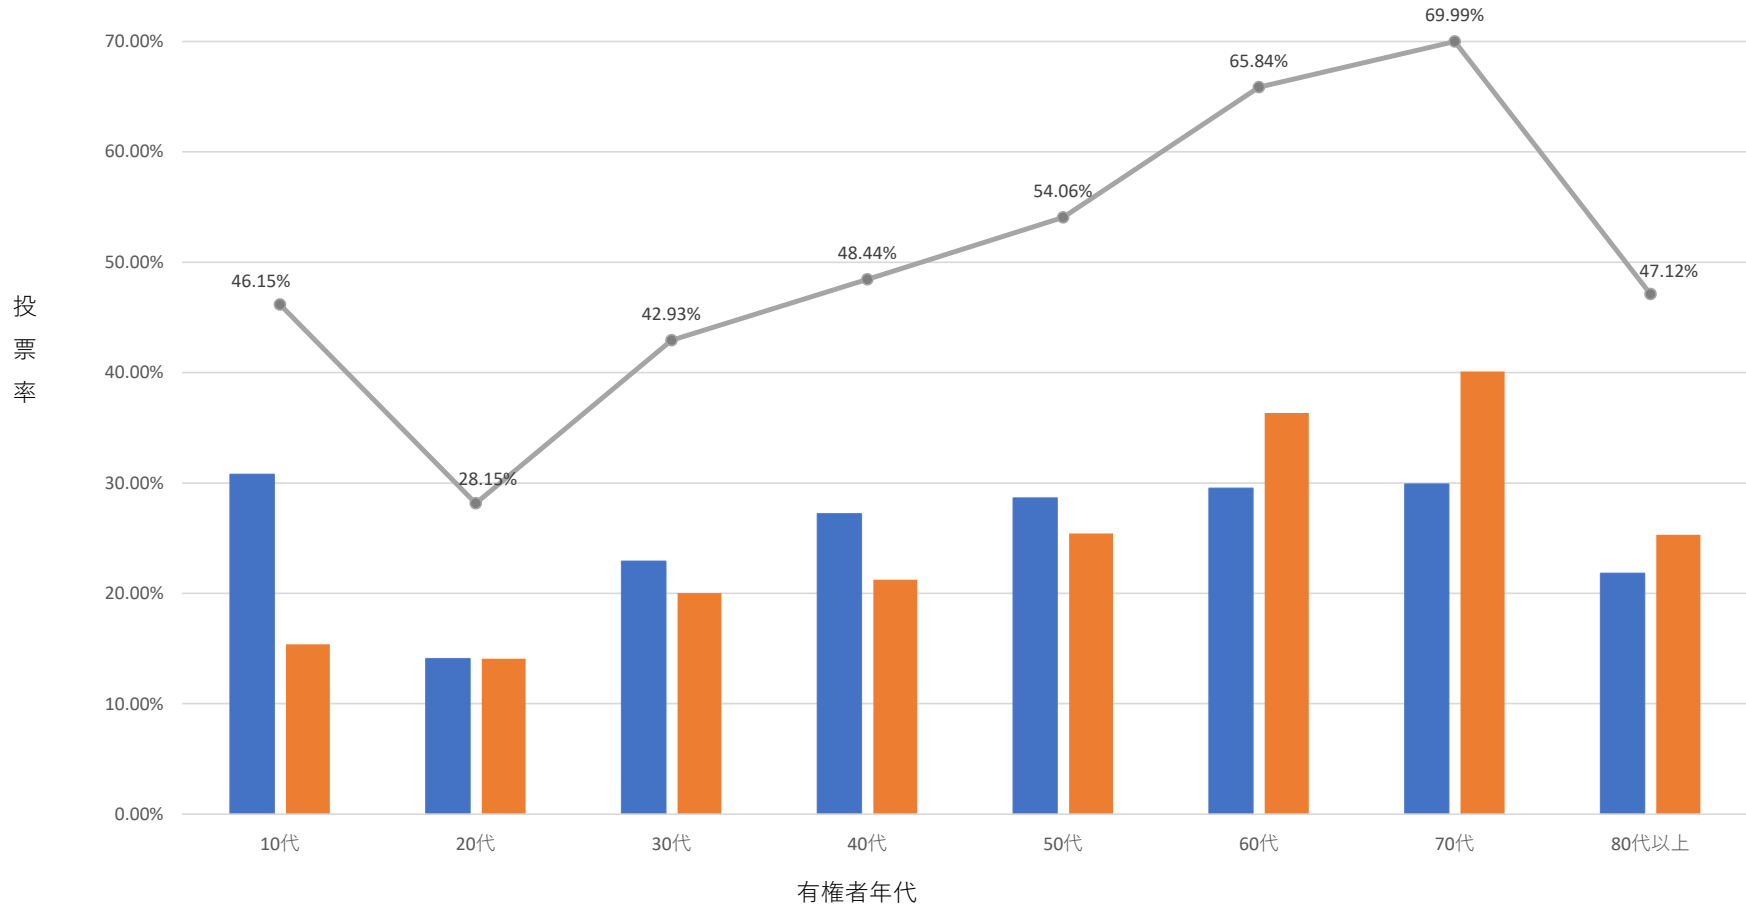

令和6年10月27日 衆議院議員総選挙

【第15投票区・宮本公民館】年代別投票率

※各投票率は、小数点以下第3位を四捨五入し、第2位までを記載。