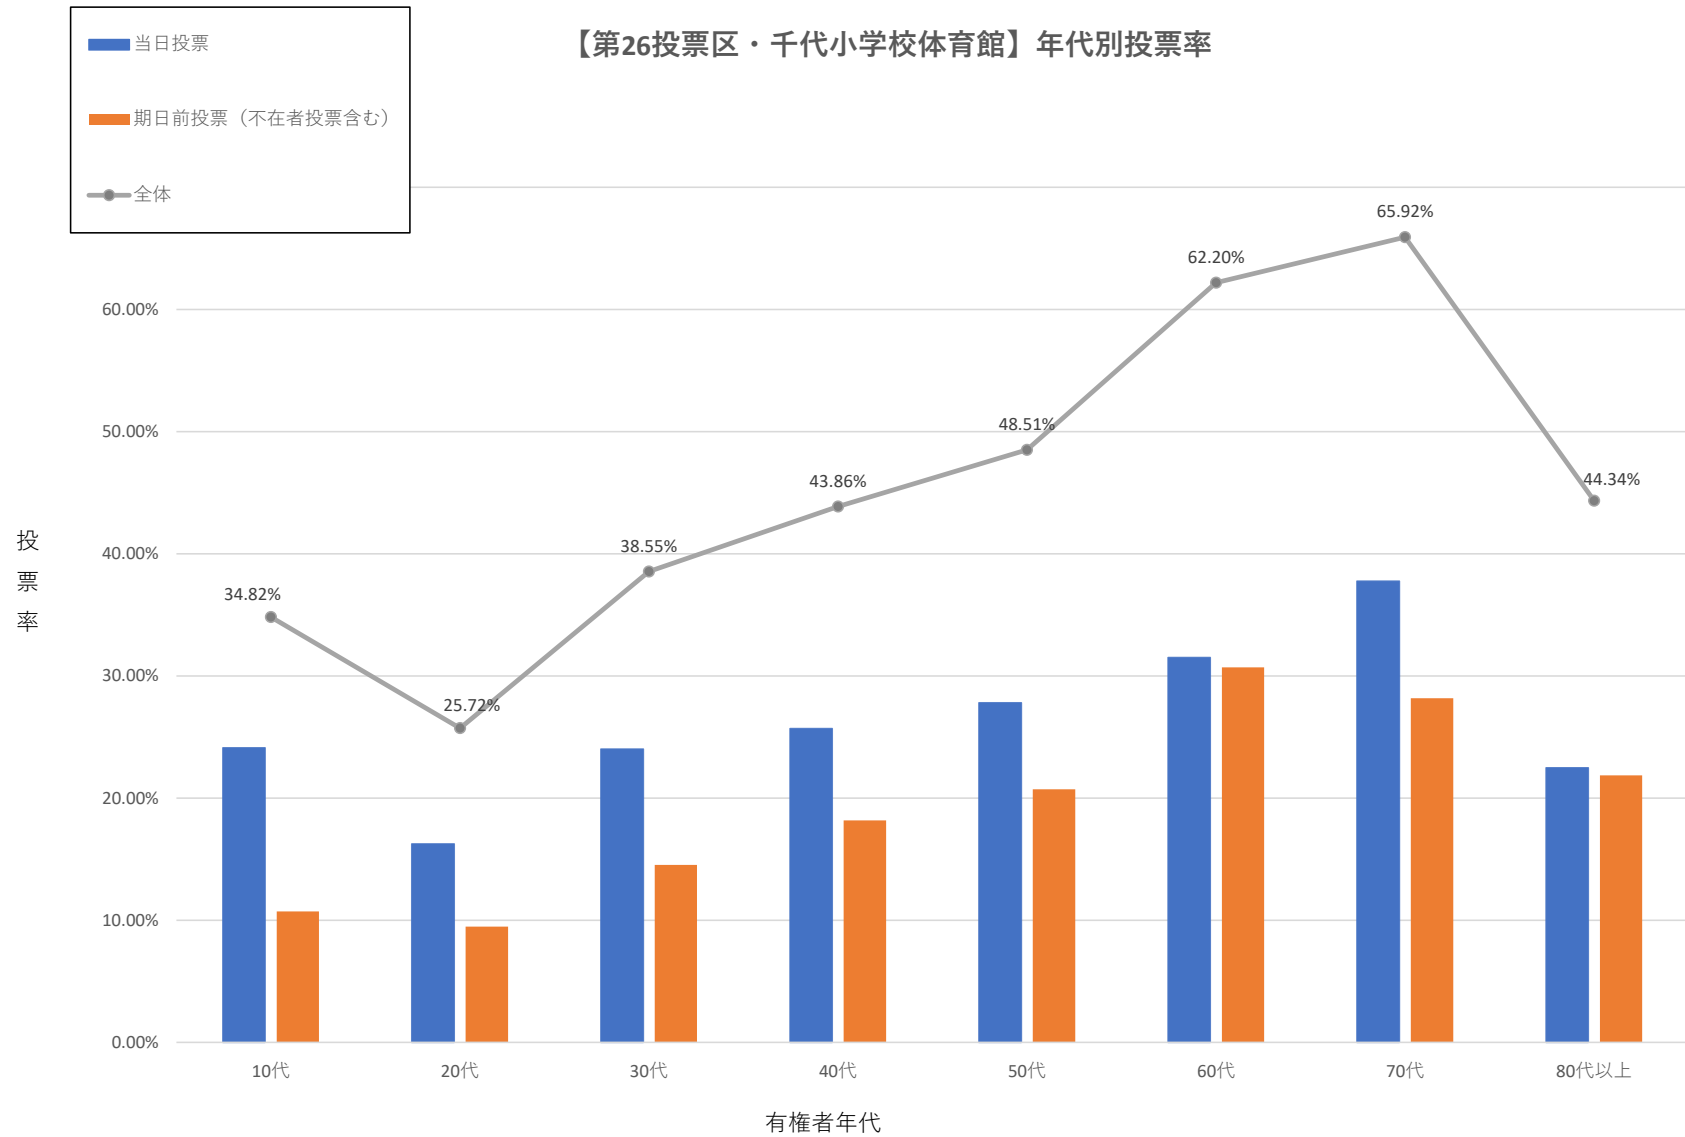

令和6年10月27日 衆議院議員総選挙

### 【第26投票区・千代小学校体育館】年代別投票率

※各投票率は、小数点以下第3位を四捨五入し、第2位までを記載。