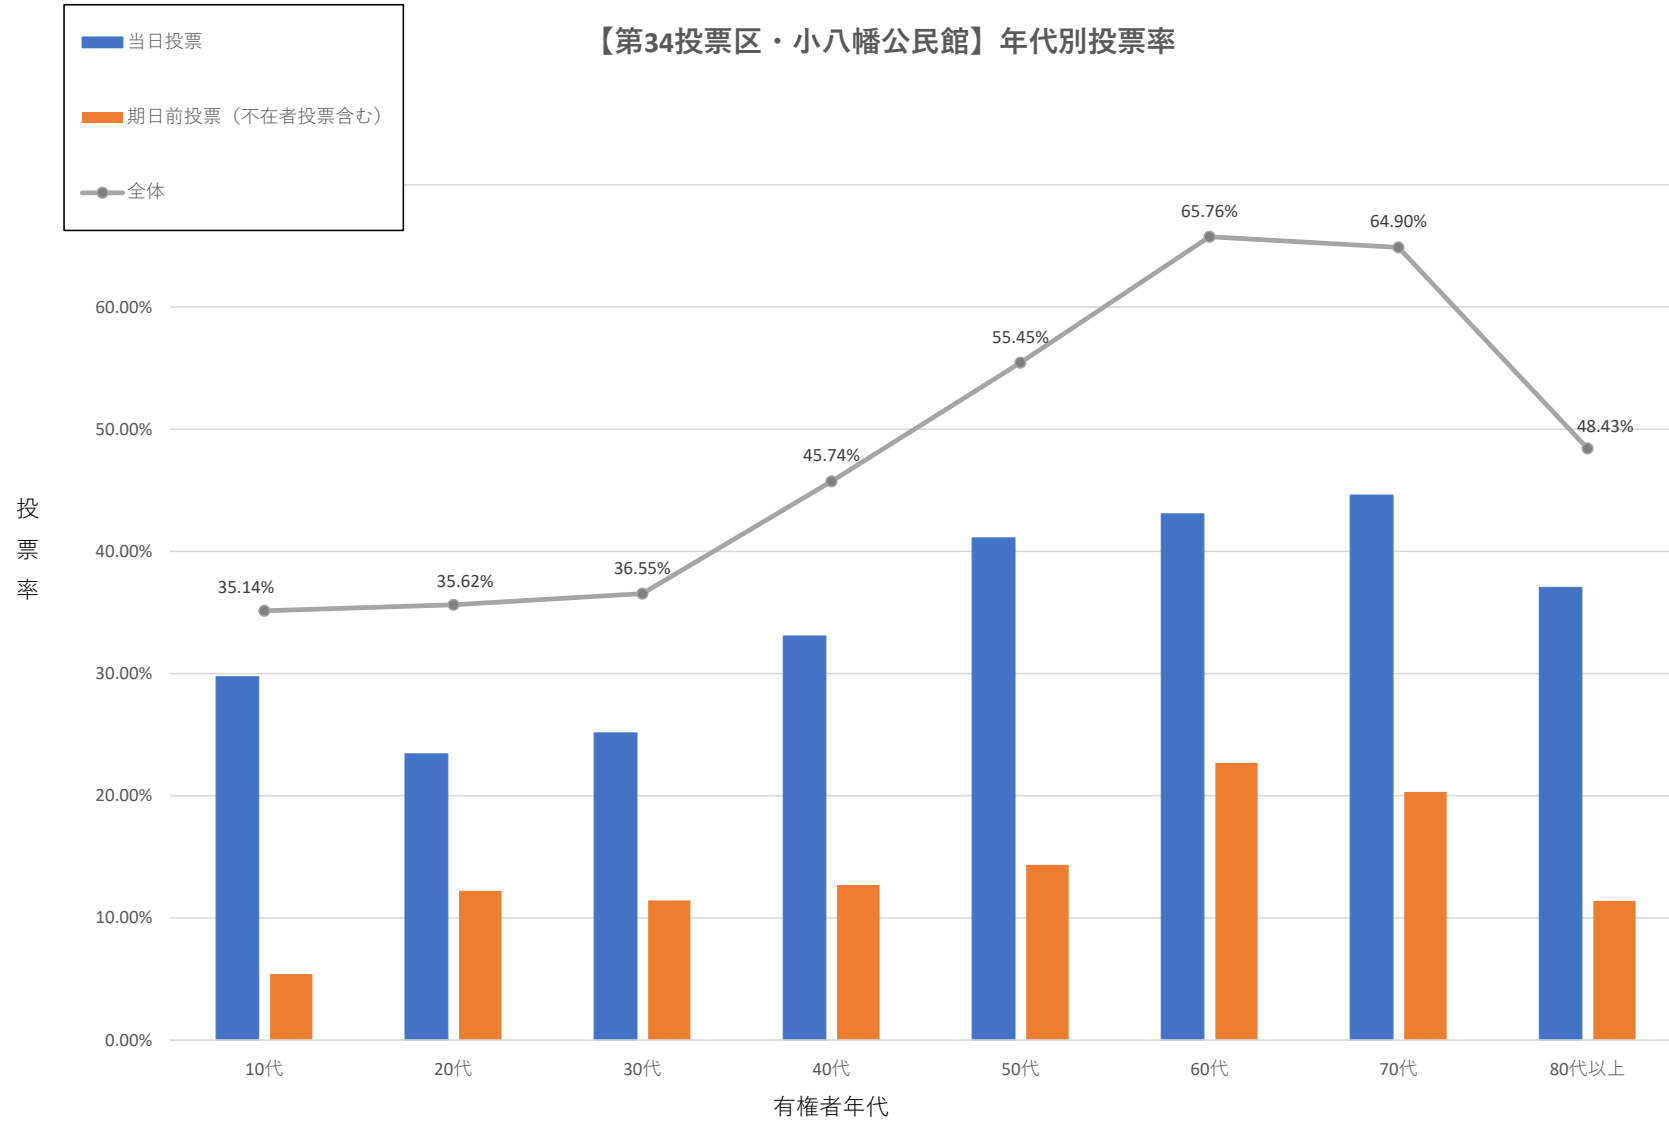

令和6年10月27日 衆議院議員総選挙

【第34投票区・小八幡公民館】年代別投票率

※各投票率は、小数点以下第3位を四捨五入し、第2位までを記載。