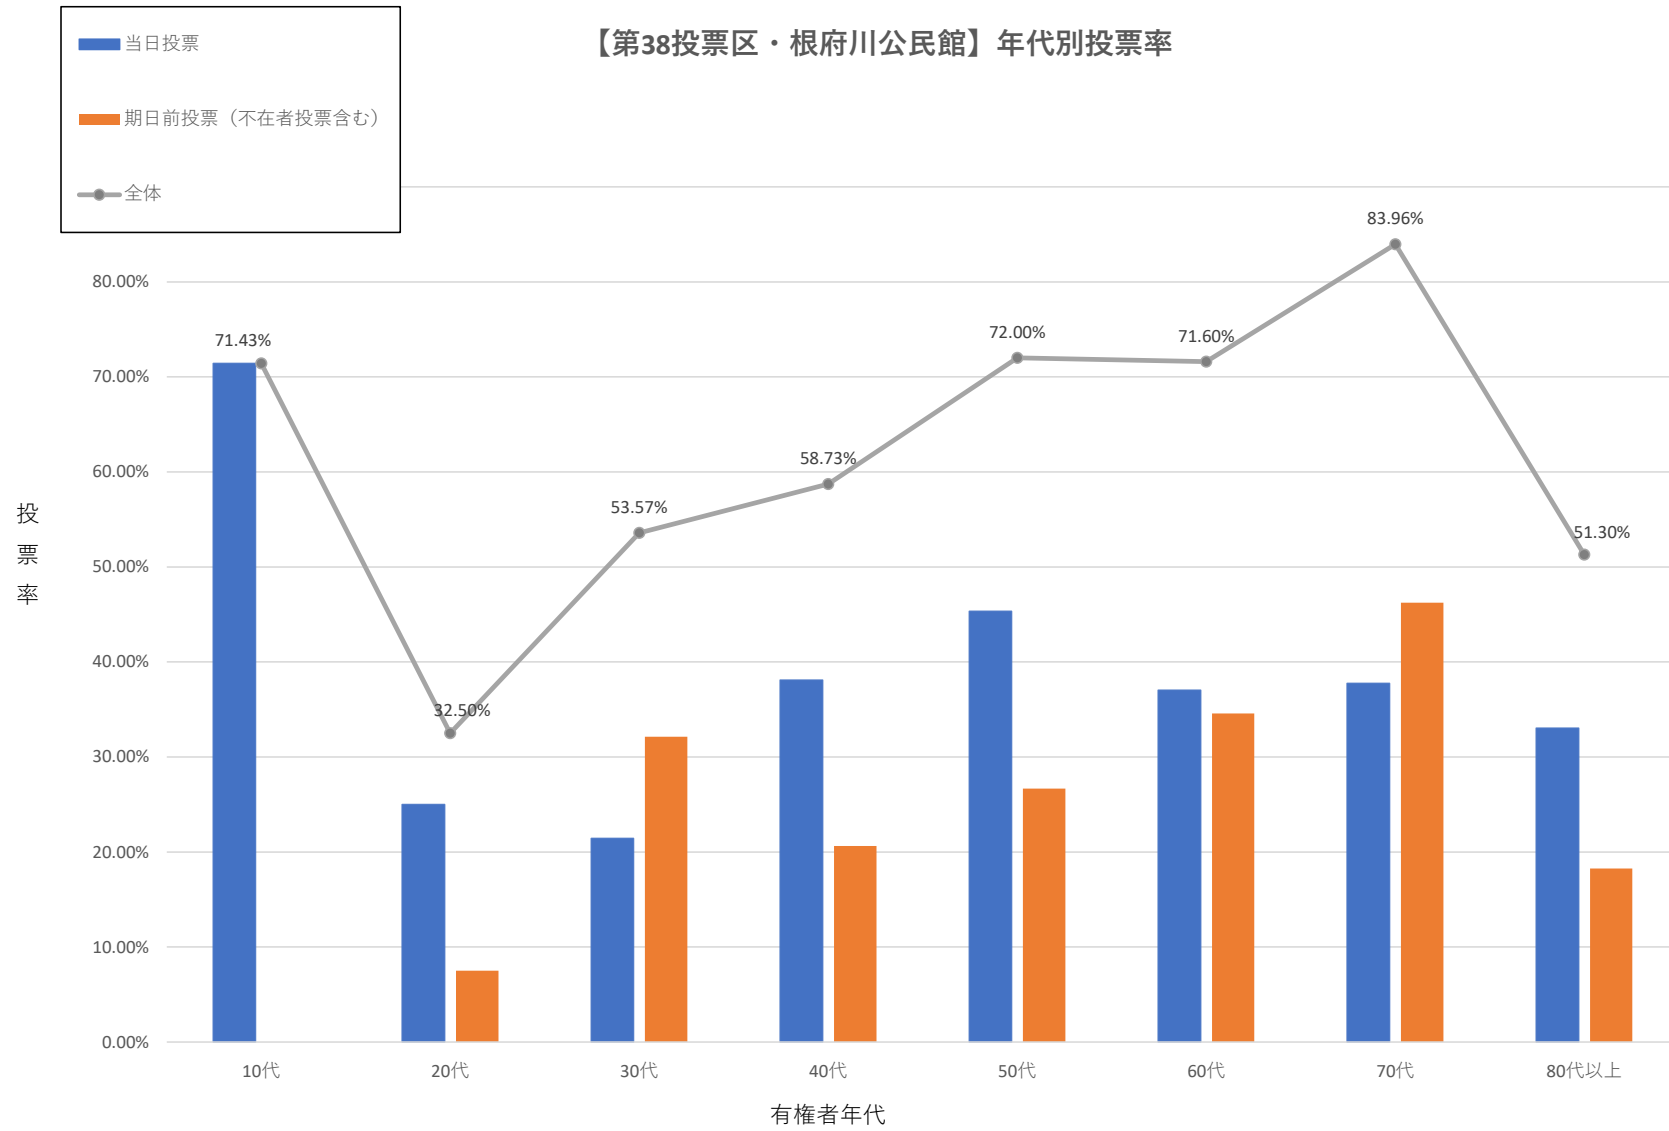

令和6年10月27日 衆議院議員総選挙

【第38投票区・根府川公民館】年代別投票率

※各投票率は、小数点以下第3位を四捨五入し、第2位までを記載。