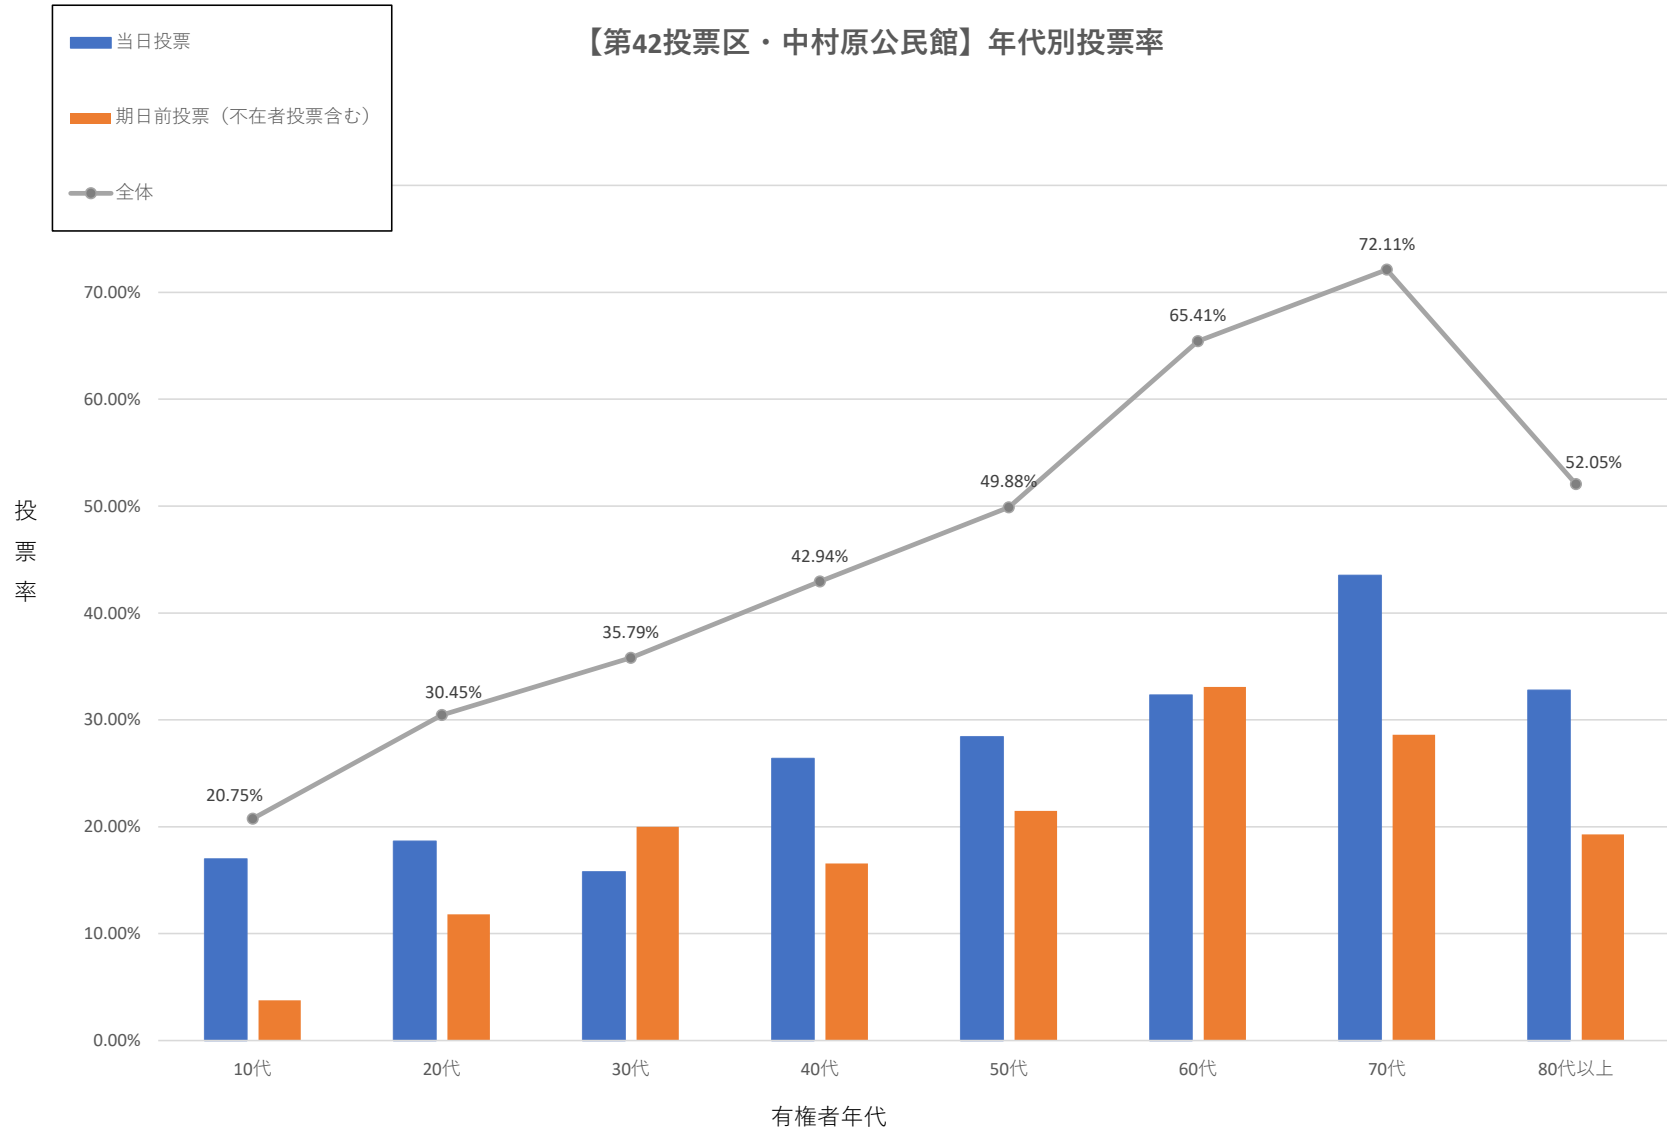

令和 6 年10月27日 衆議院議員総選挙

【第42投票区・中村原公民館】年代別投票率

※各投票率は、小数点以下第3位を四捨五入し、第2位までを記載。