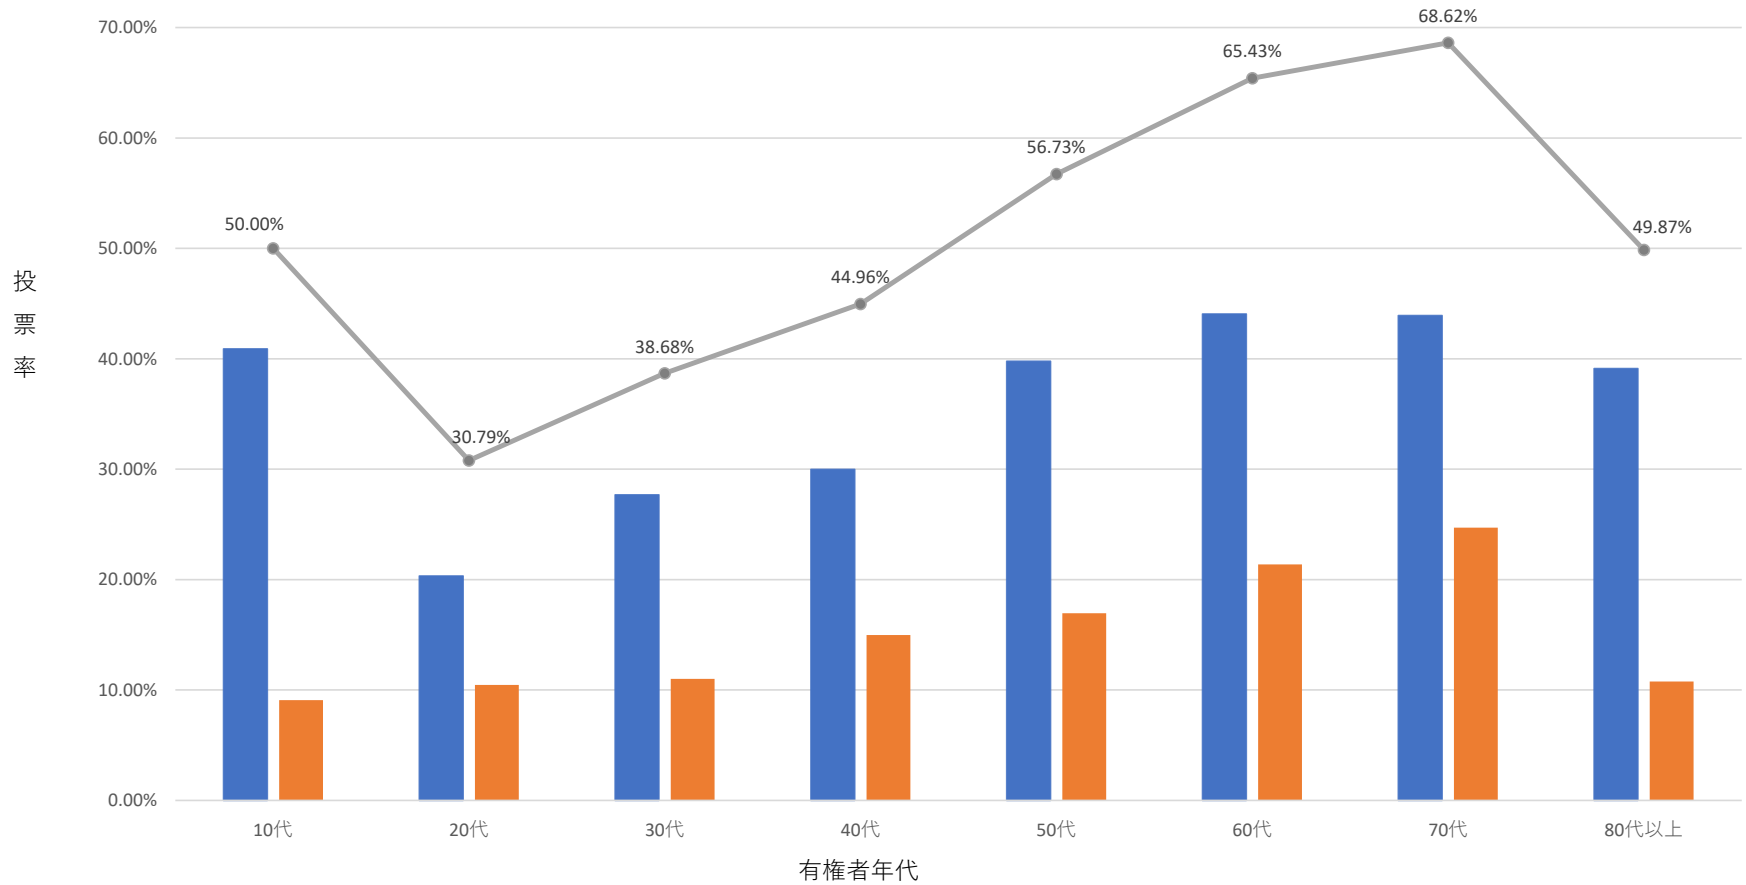

令和6年10月27日 衆議院議員総選挙

【第50投票区・東栢山公民館】年代別投票率

※各投票率は、小数点以下第3位を四捨五入し、第2位までを記載。