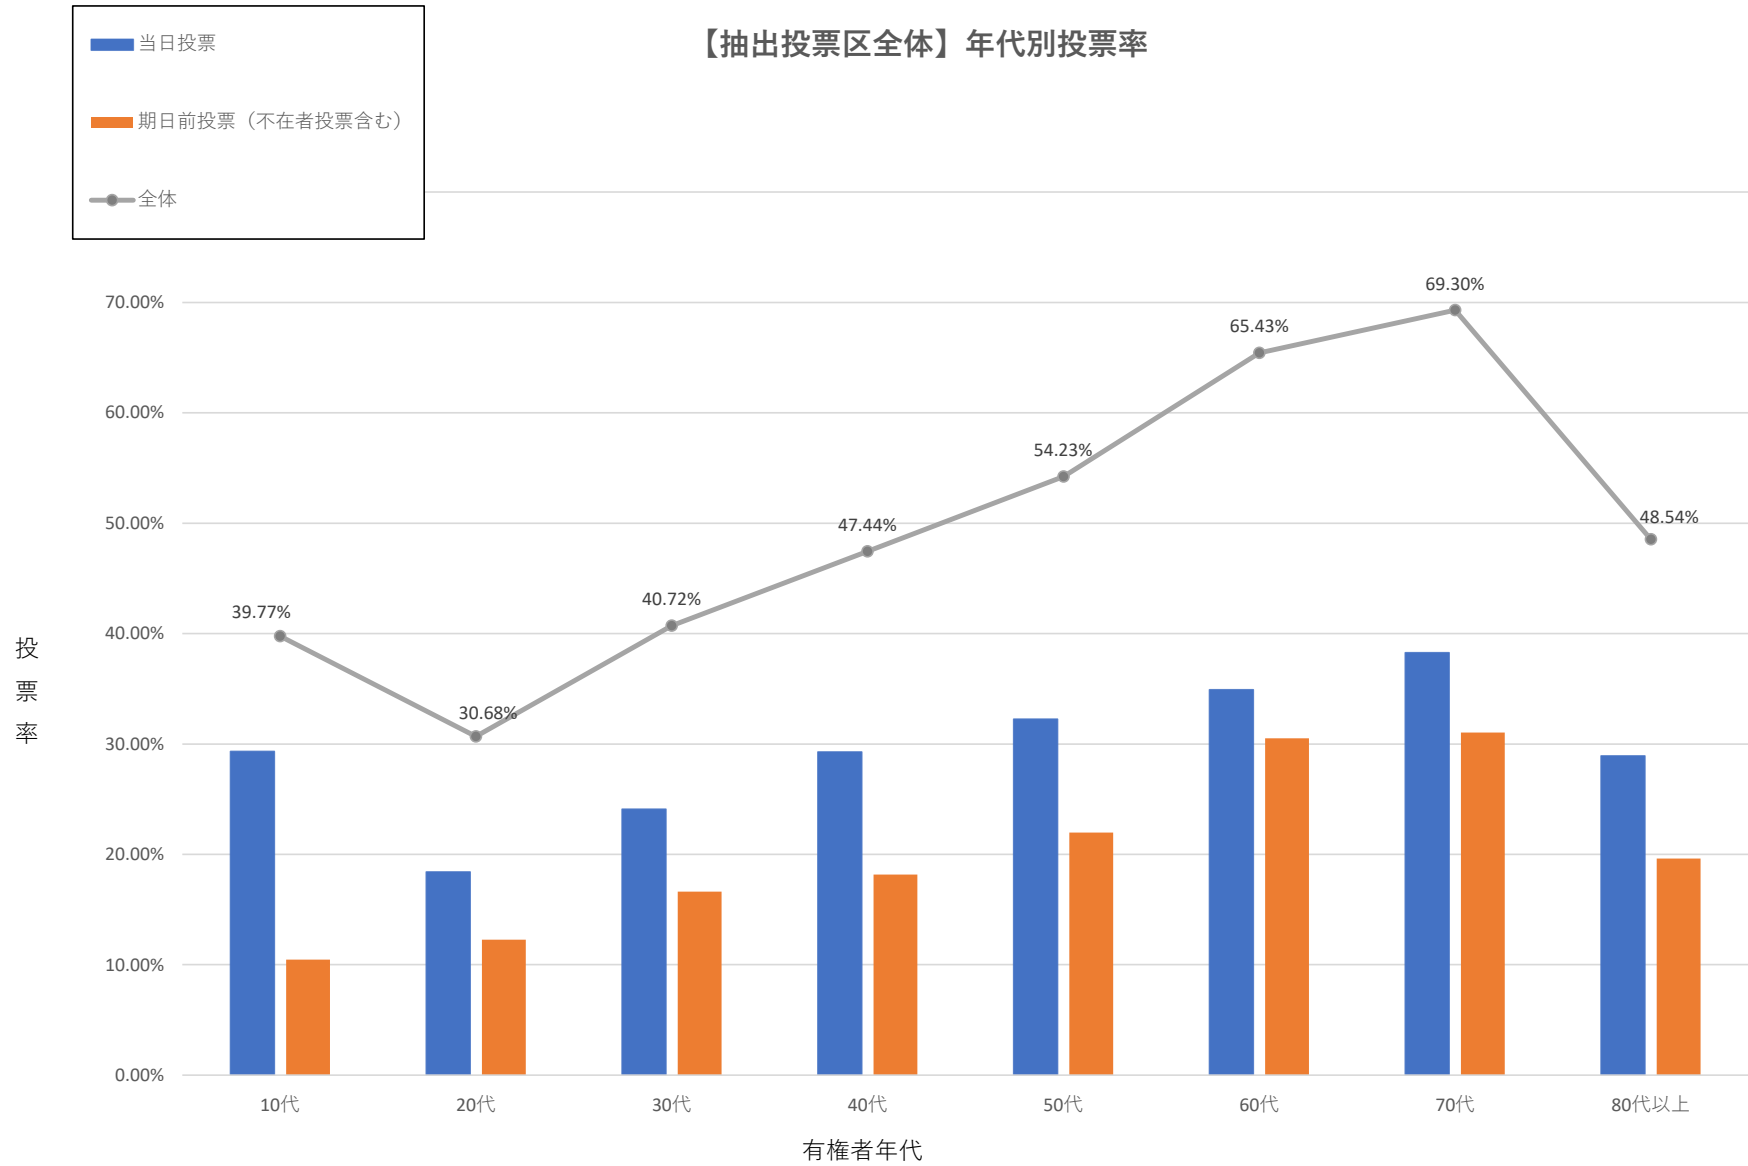

令和6年10月27日 衆議院議員総選挙

【抽出投票区全体】年代別投票率

※各投票率は、小数点以下第3位を四捨五入し、第2位までを記載。