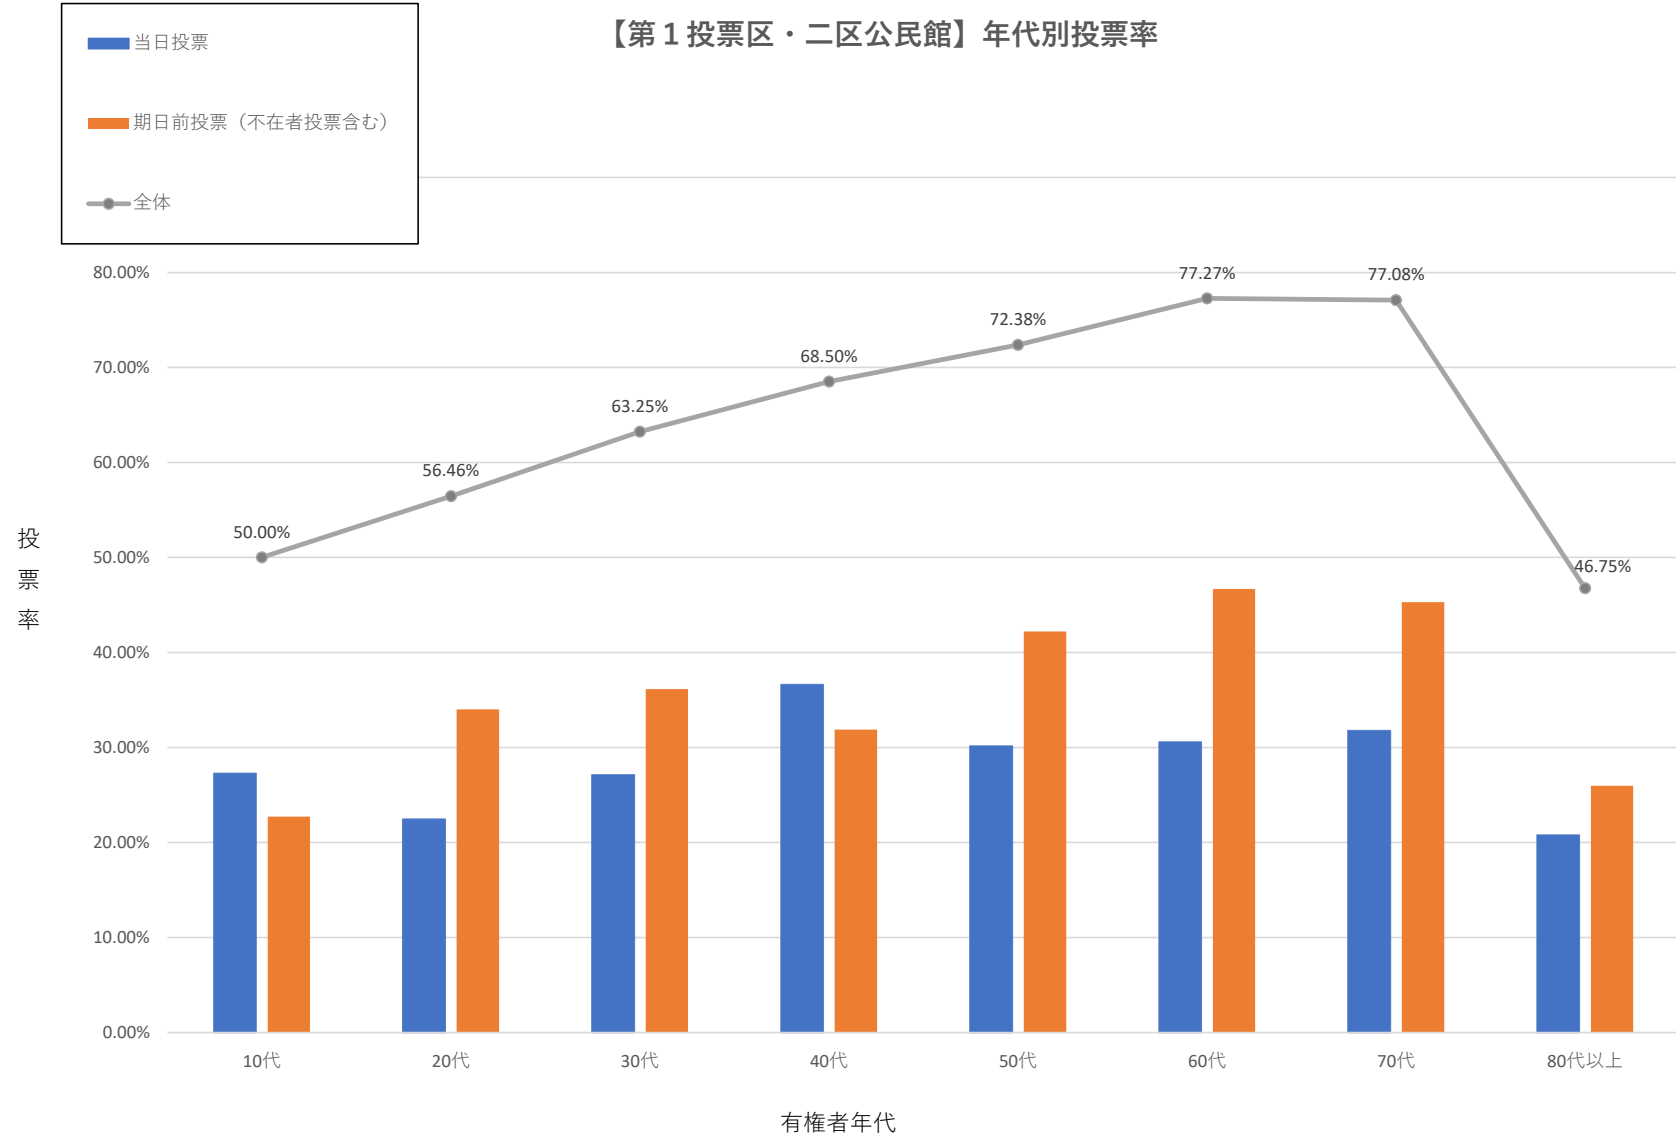

令和7年7月20日 参議院議員通常選挙

【第1投票区・二区公民館】年代別投票率

※各投票率は、小数点以下第3位を四捨五入し、第2位までを記載。