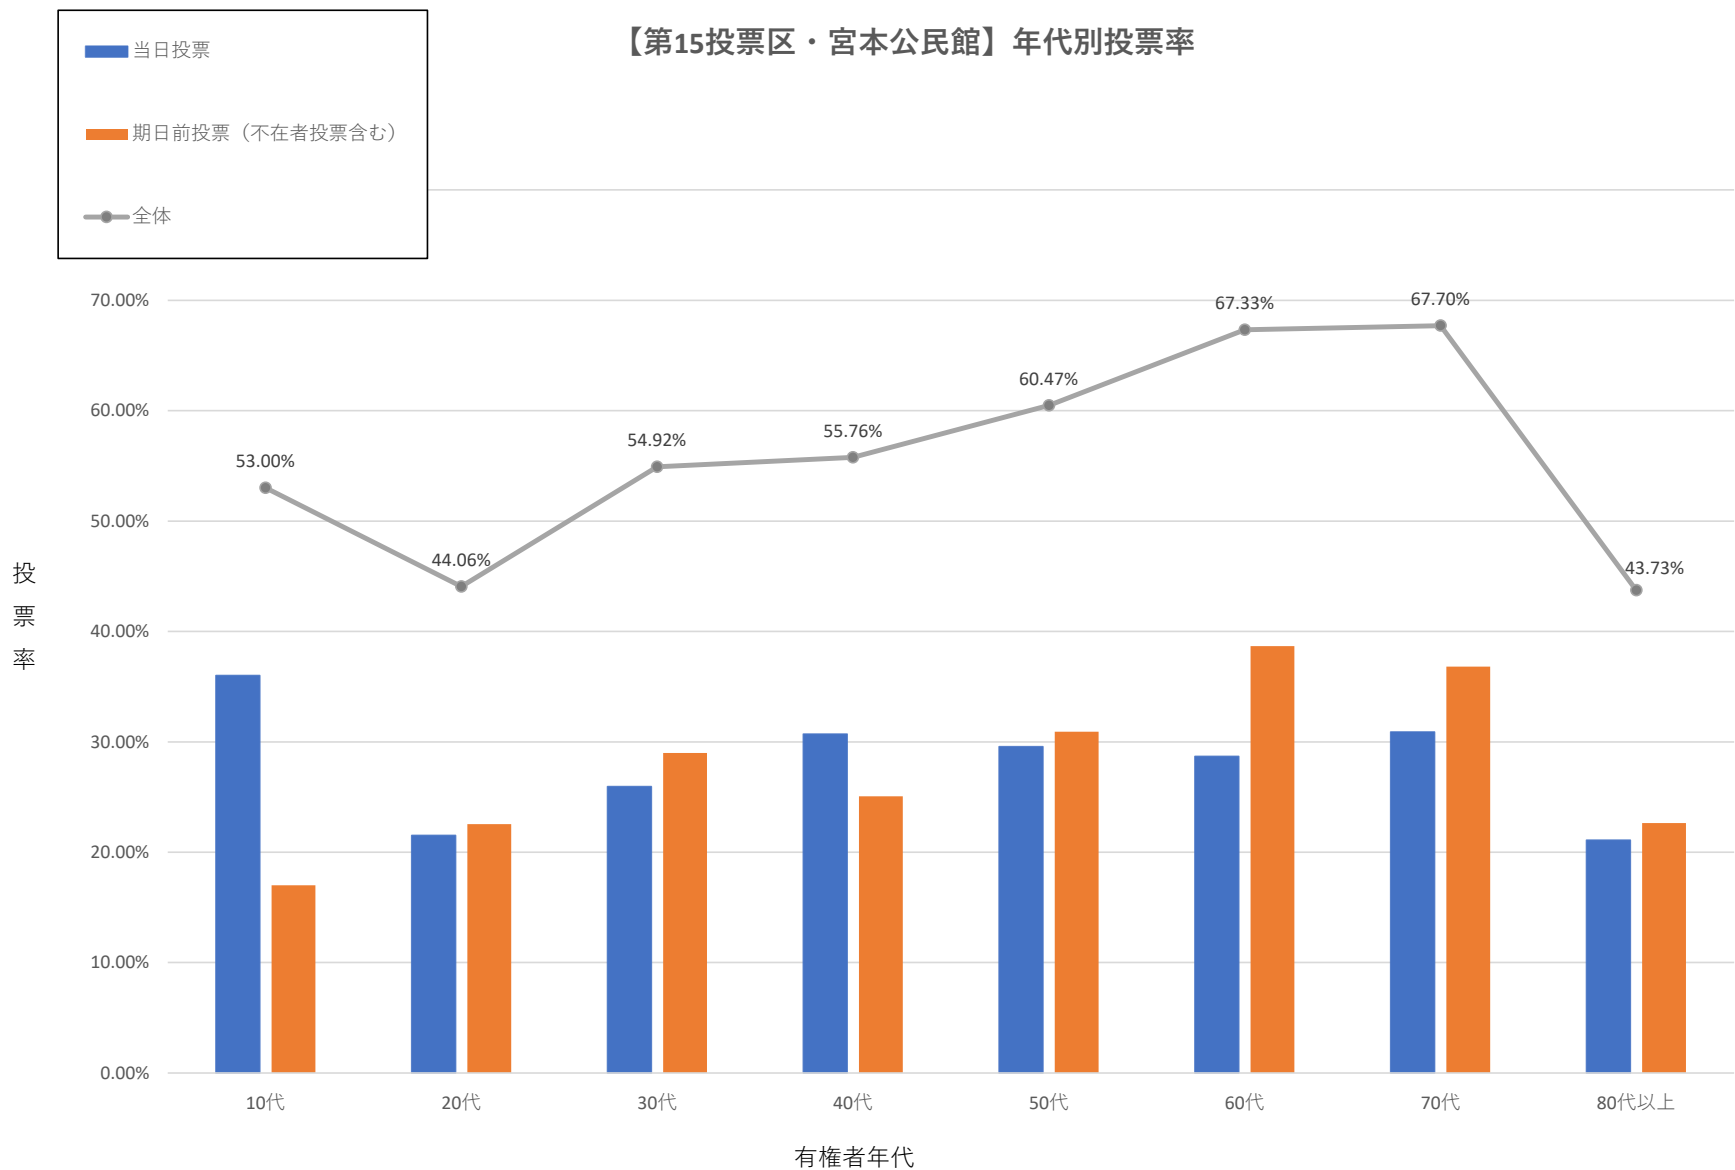

【第15投票区・宮本公民館】年代別投票率

※各投票率は、小数点以下第3位を四捨五入し、第2位までを記載。