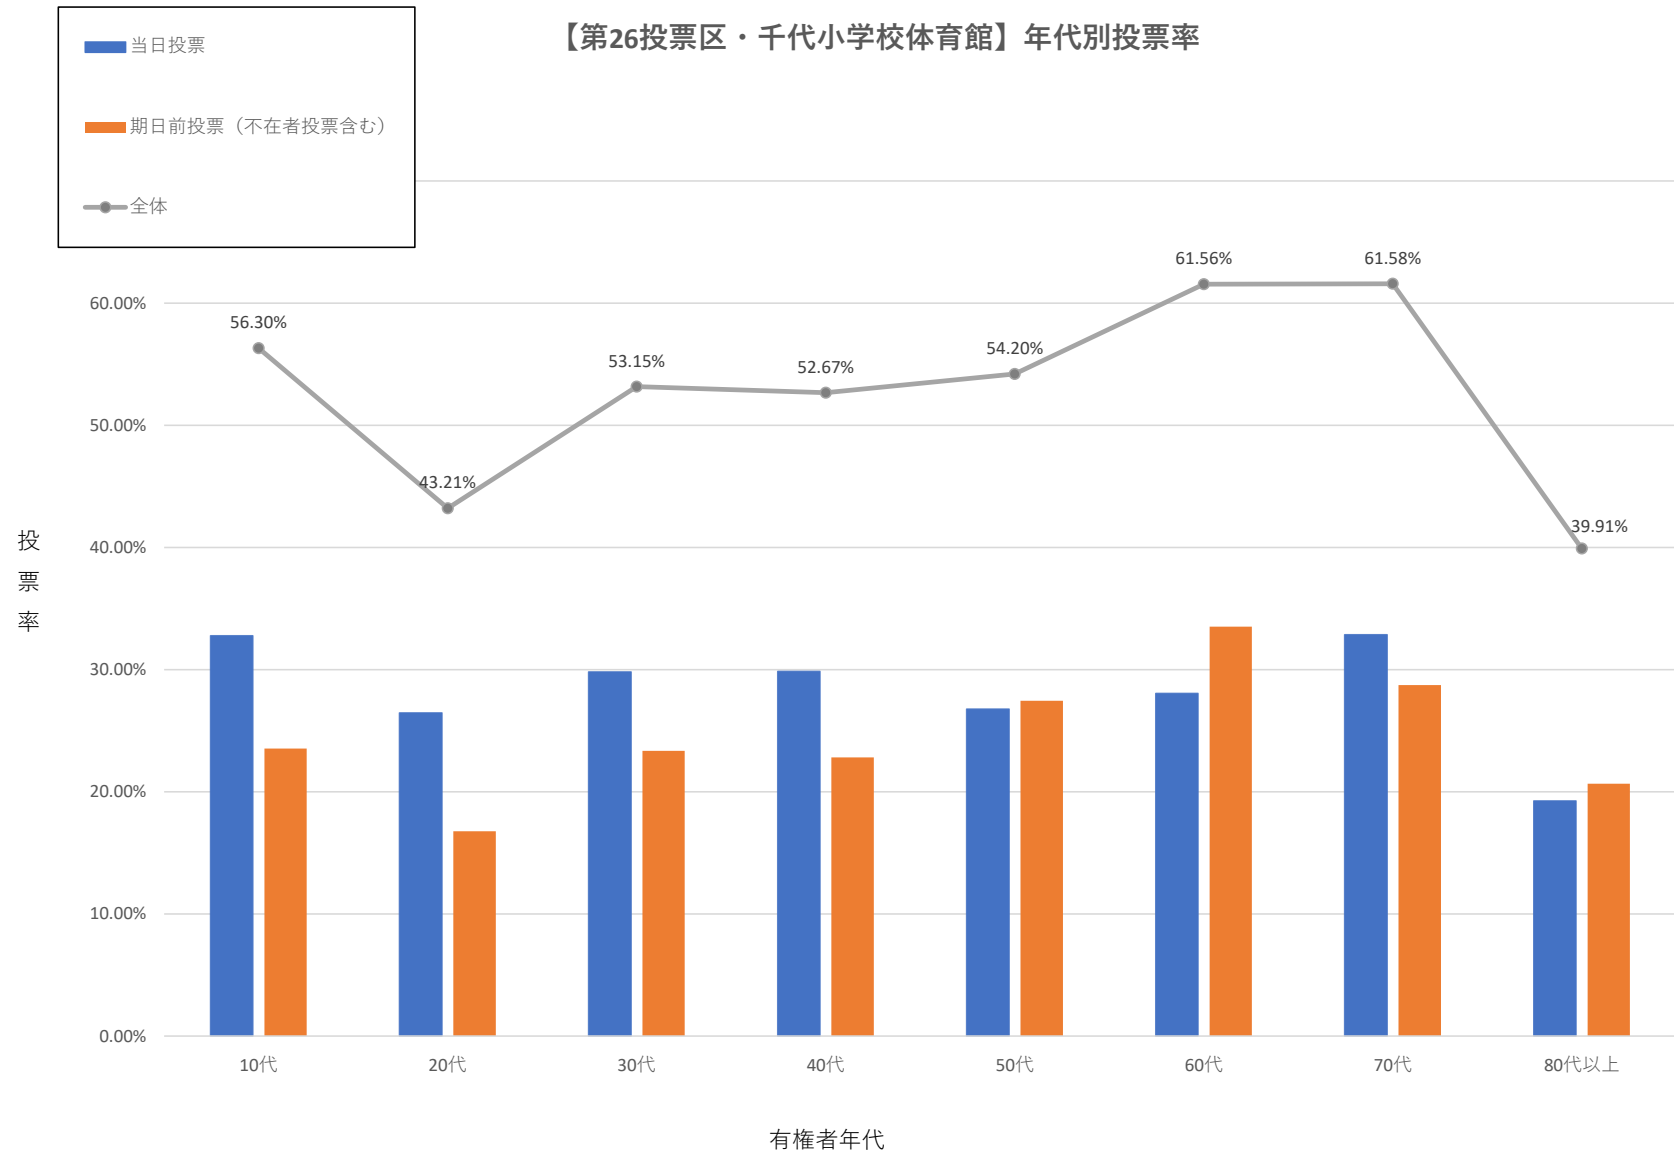

令和7年7月20日 参議院議員通常選挙

【第26投票区・千代小学校体育館】年代別投票率

※各投票率は、小数点以下第3位を四捨五入し、第2位までを記載。