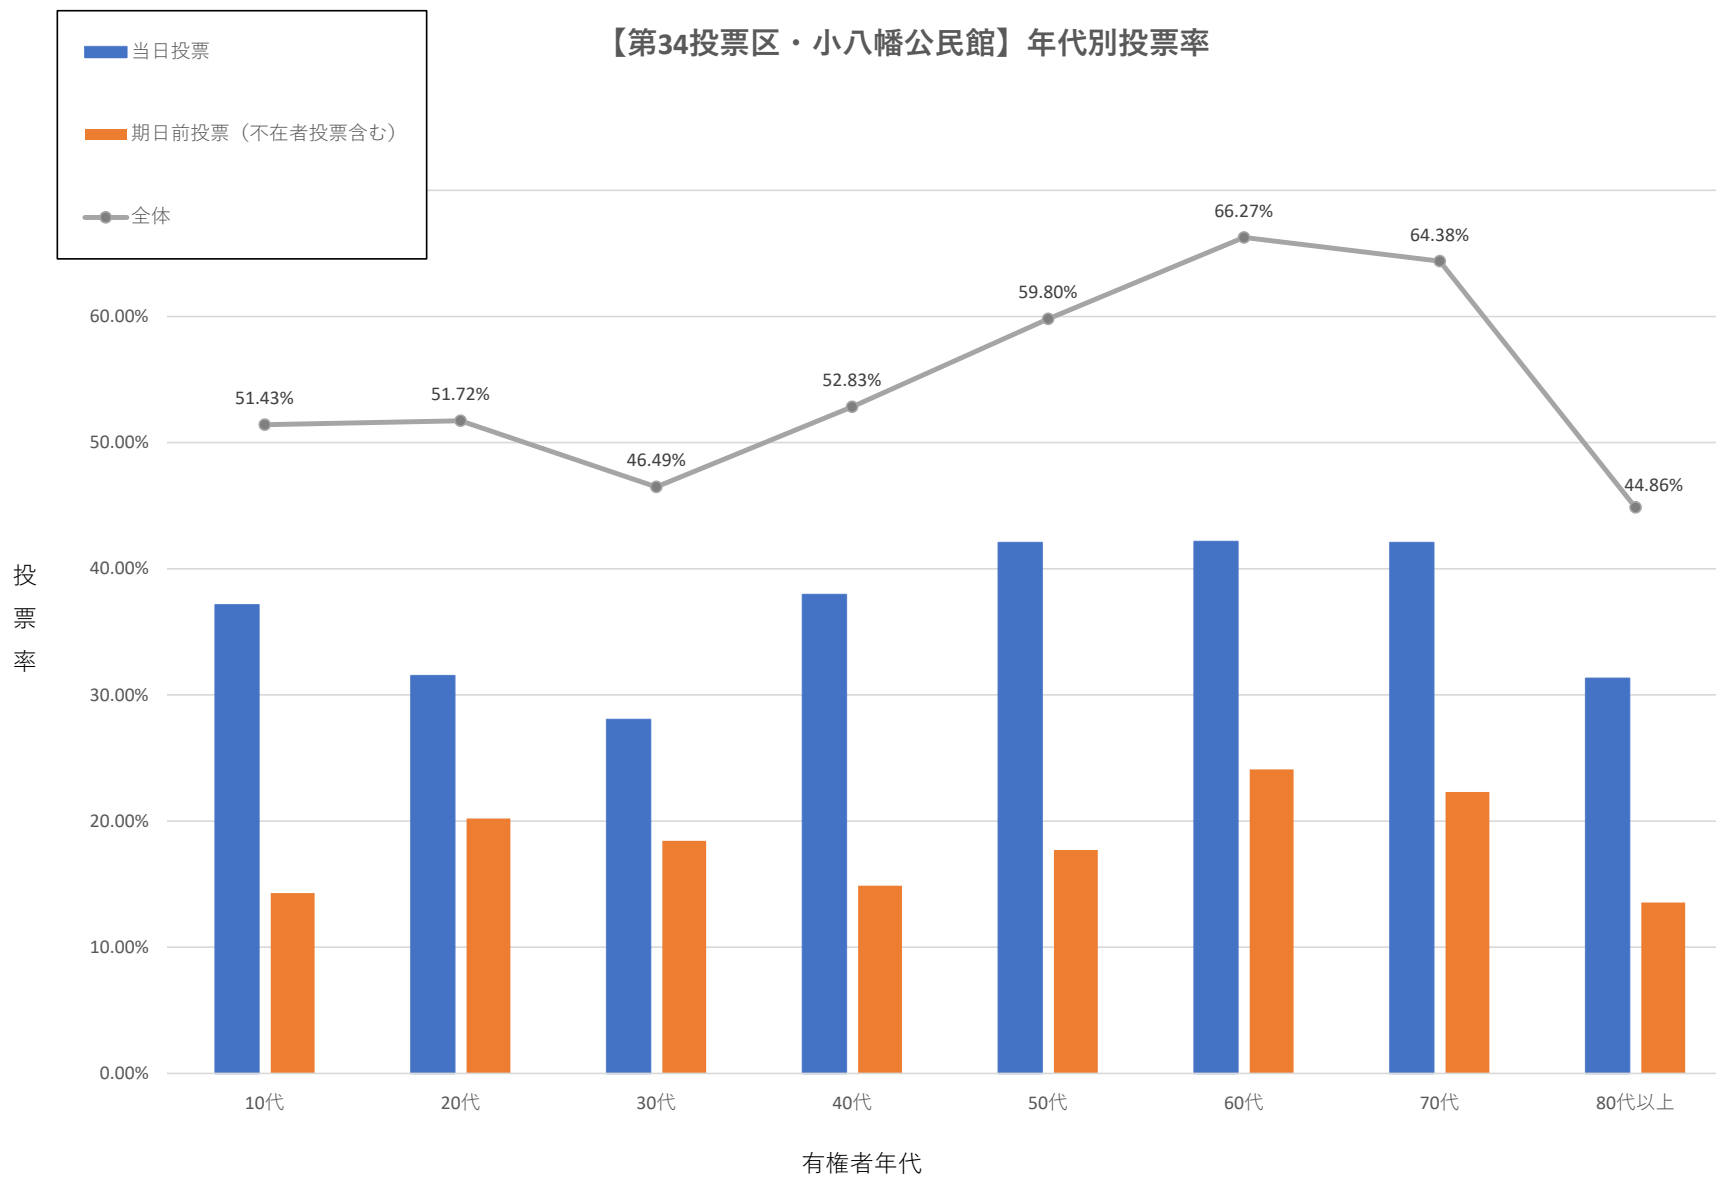

令和7年7月20日 参議院議員通常選挙

【第34投票区・小八幡公民館】年代別投票率

※各投票率は、小数点以下第3位を四捨五入し、第2位までを記載。