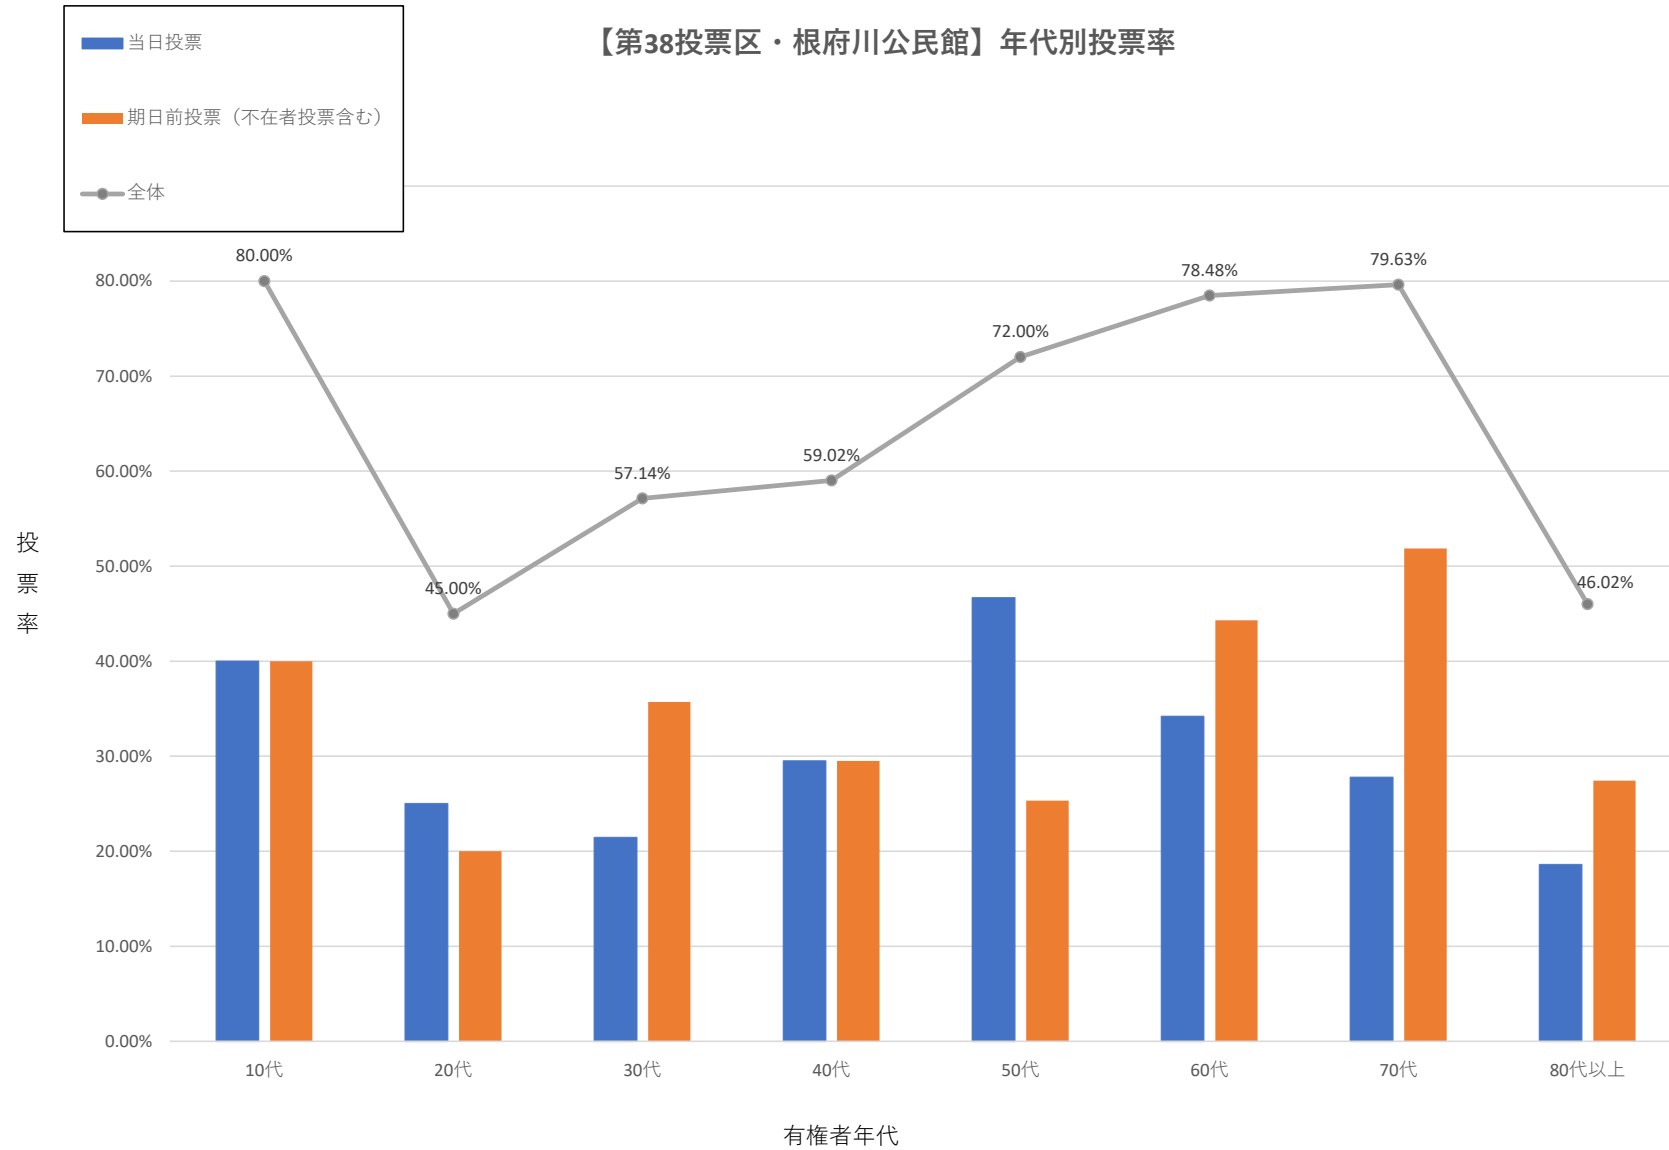

令和7年7月20日 参議院議員通常選挙

【第38投票区・根府川公民館】年代別投票率

※各投票率は、小数点以下第3位を四捨五入し、第2位までを記載。