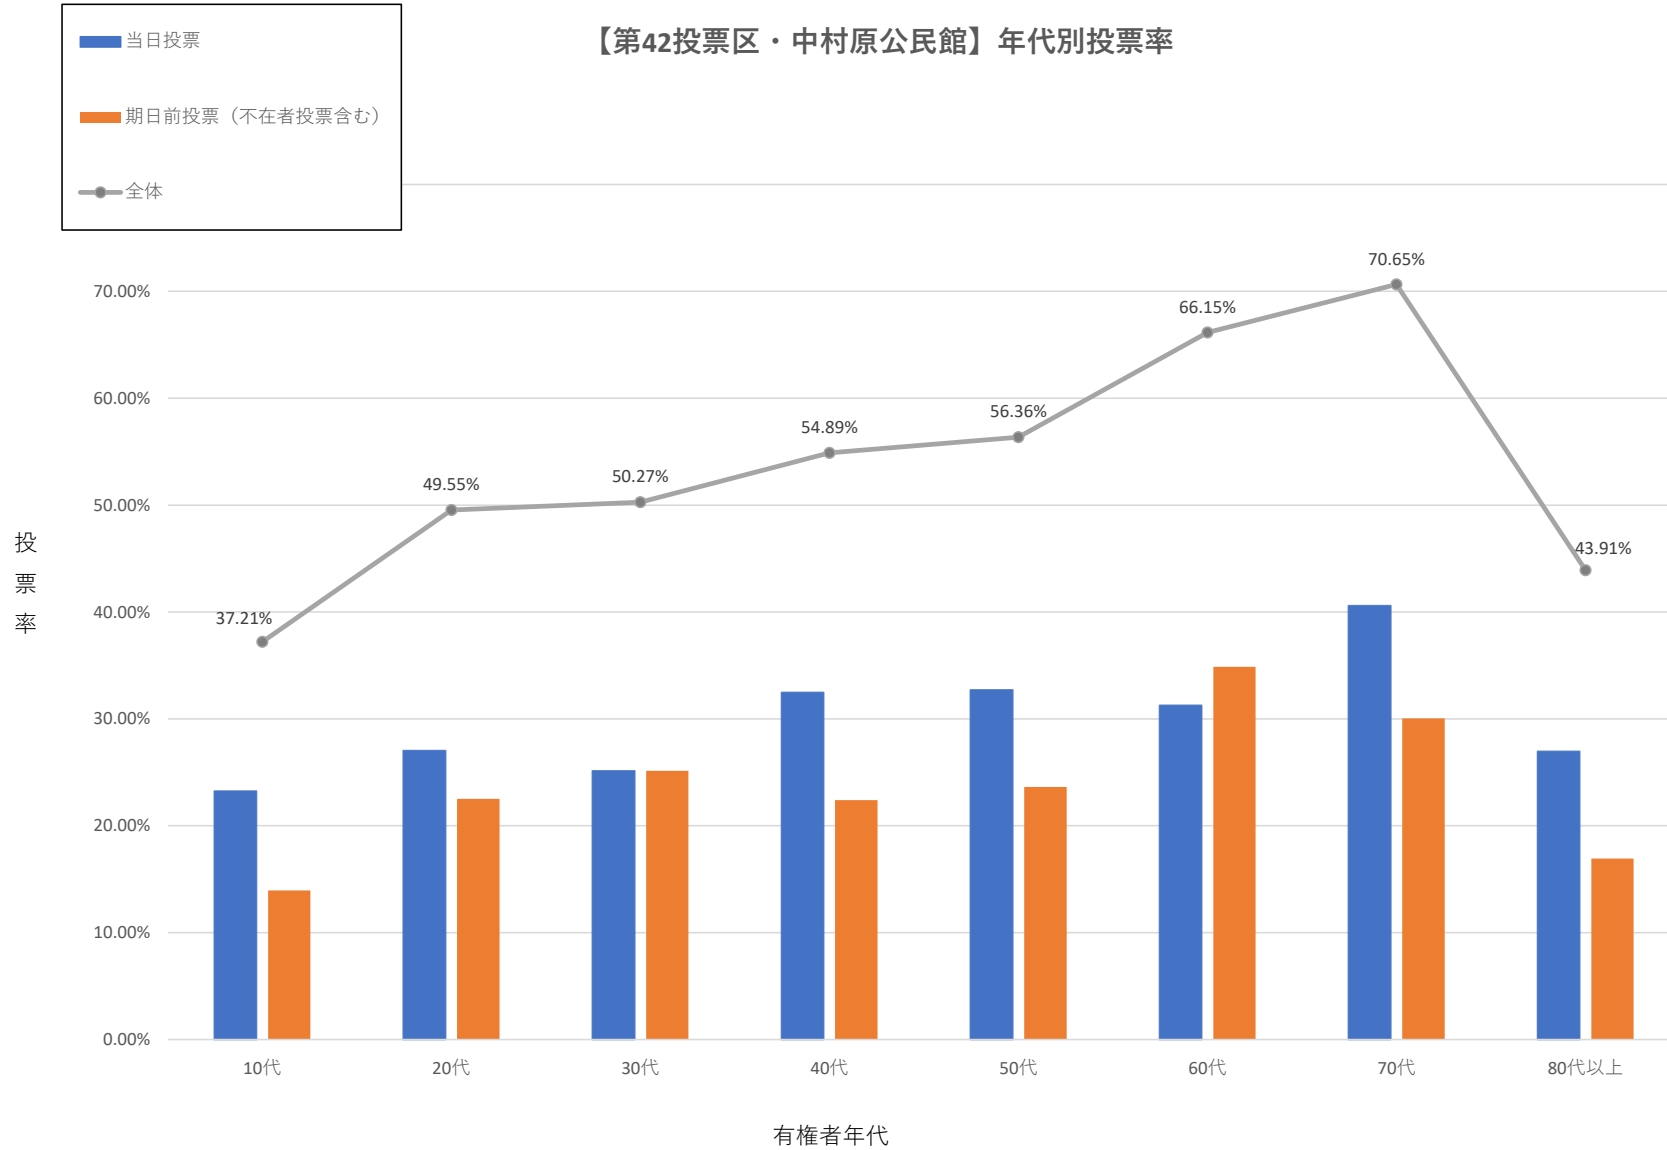

令和7年7月20日 参議院議員通常選挙

【第42投票区・中村原公民館】年代別投票率

※各投票率は、小数点以下第3位を四捨五入し、第2位までを記載。