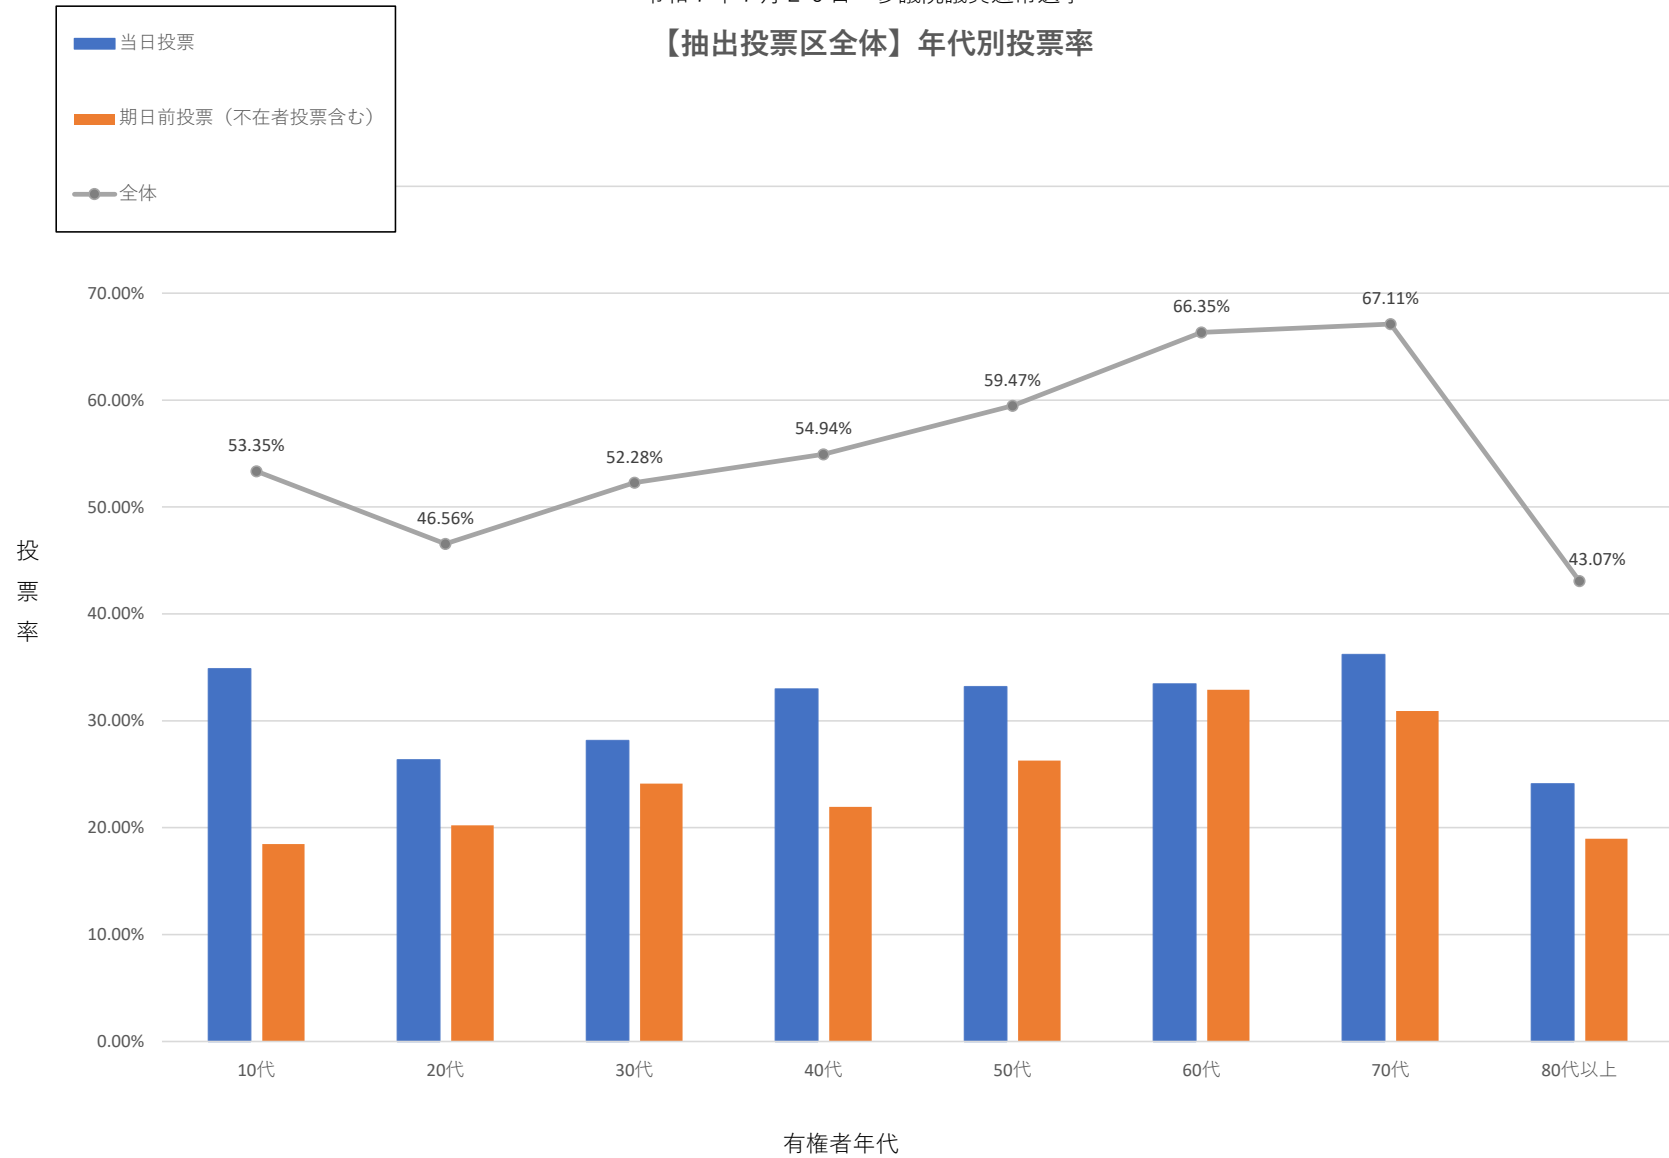

令和7年7月20日 参議院議員通常選挙

【抽出投票区全体】年代別投票率

※各投票率は、小数点以下第3位を四捨五入し、第2位までを記載。