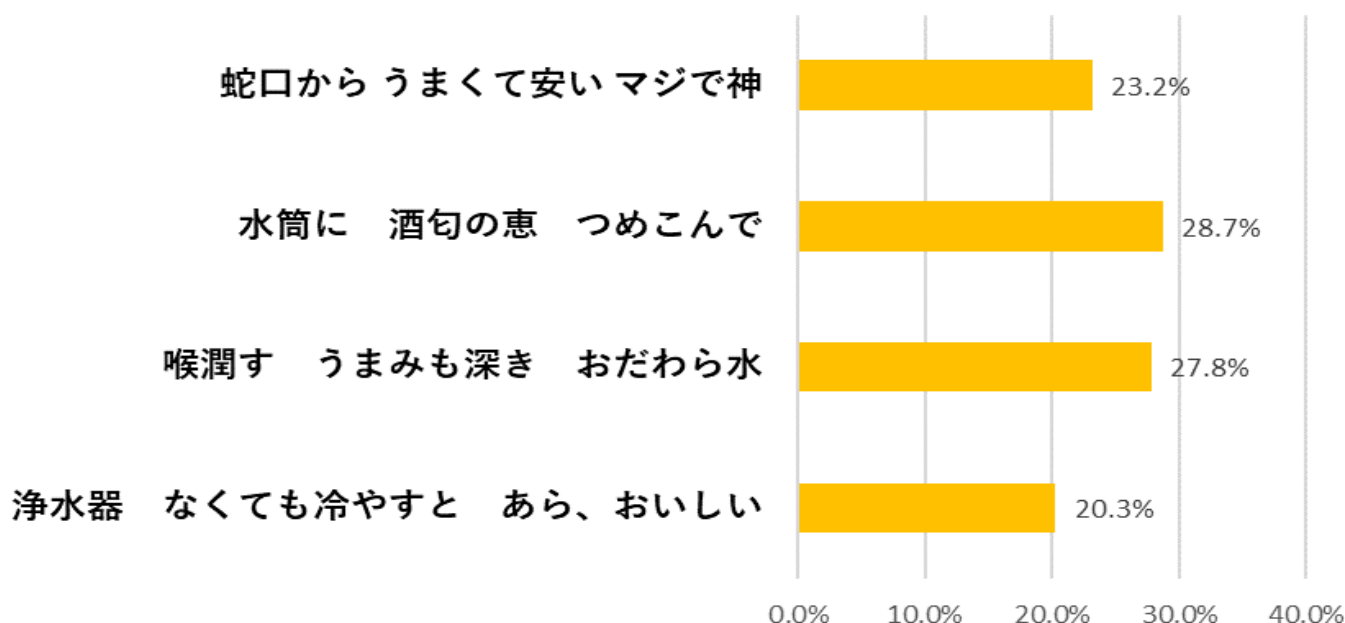

水道週間イベント

～おだわらの水道水川柳

投票結果～

水の飲み比べに参加いただいた皆様に、上下水道局職員や関連会社社員が考えた小田原の水道水の魅力を PR するための「おだわらの水道水川柳」に投票していただきました！

～当日投票していただいた皆様の声～

- ・「マジで神」の言葉のチョイスがインパクトがあっていい！
- ・水道水は確かに「うまくて安い」
- ・これからの季節にぴったりかも。「水筒」に持っていきたくなる
- ・一番おいしいと思ったのが「うまみも深き」おだわらの水道水でした
- ・冷やしたら本当に「あら、おいしい」かった

この他にも、水道水の安心・安全を PR するものや、さまざまな視点からおだわらの水道水のおいしさを表現しているものなど、たくさんの作品があります。
これからも水道水川柳でおだわらの水道水の魅力を伝えていきます！