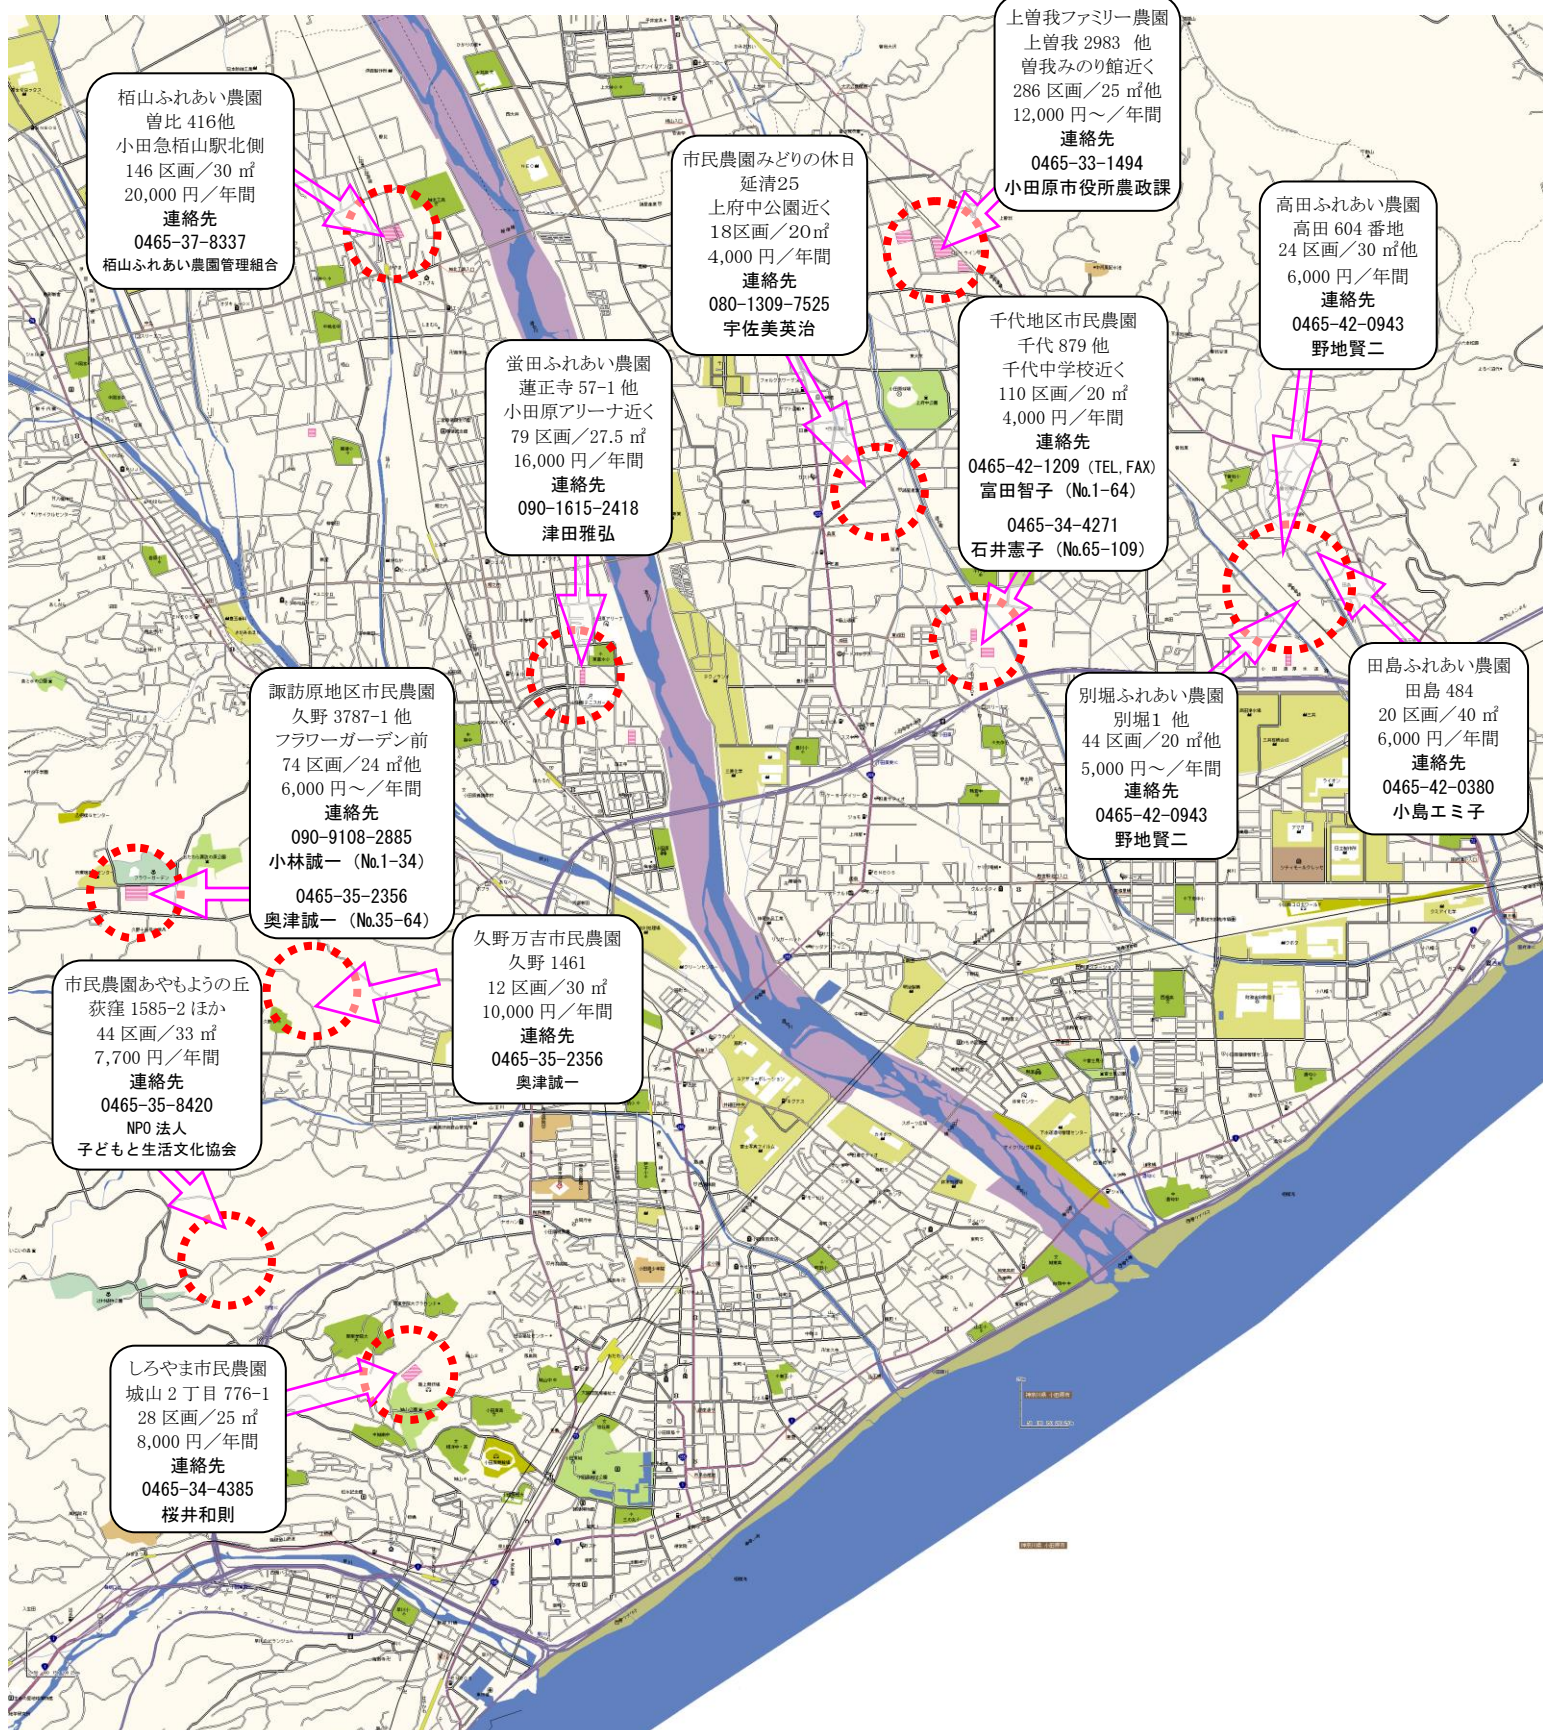

市民農園位置図

栢山ふれあい農園
曾比 416他
小田急栢山駅北側
146区画/30㎡
20,000円/年間
連絡先
0465-37-8337
栢山ふれあい農園管理組合

市民農園みどりの休日
延清25
上府中公園近く
18区画/20㎡
4,000円/年間
連絡先
080-1309-7525
宇佐美英治

上曾我ファミリー農園
上曾我 2983 他
曾我みのり館近く
286区画/25㎡他
12,000円~/年間
連絡先
0465-33-1494
小田原市役所農政課