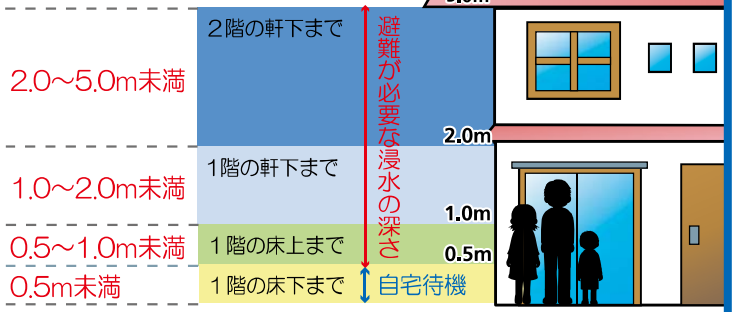

中井町

③中村川

■想定される浸水の深さ

色表示をしていない区域も浸水の恐れがあります。

■中村川の東側(二宮町側)にお住まいの皆さんは、二宮町の**一色小学校**や**二宮西中学校**にも避難できます。

- 一色小学校 ……二宮町百合が丘2-7
- 二宮西中学校 …二宮町川匂3 2 3

二宮町