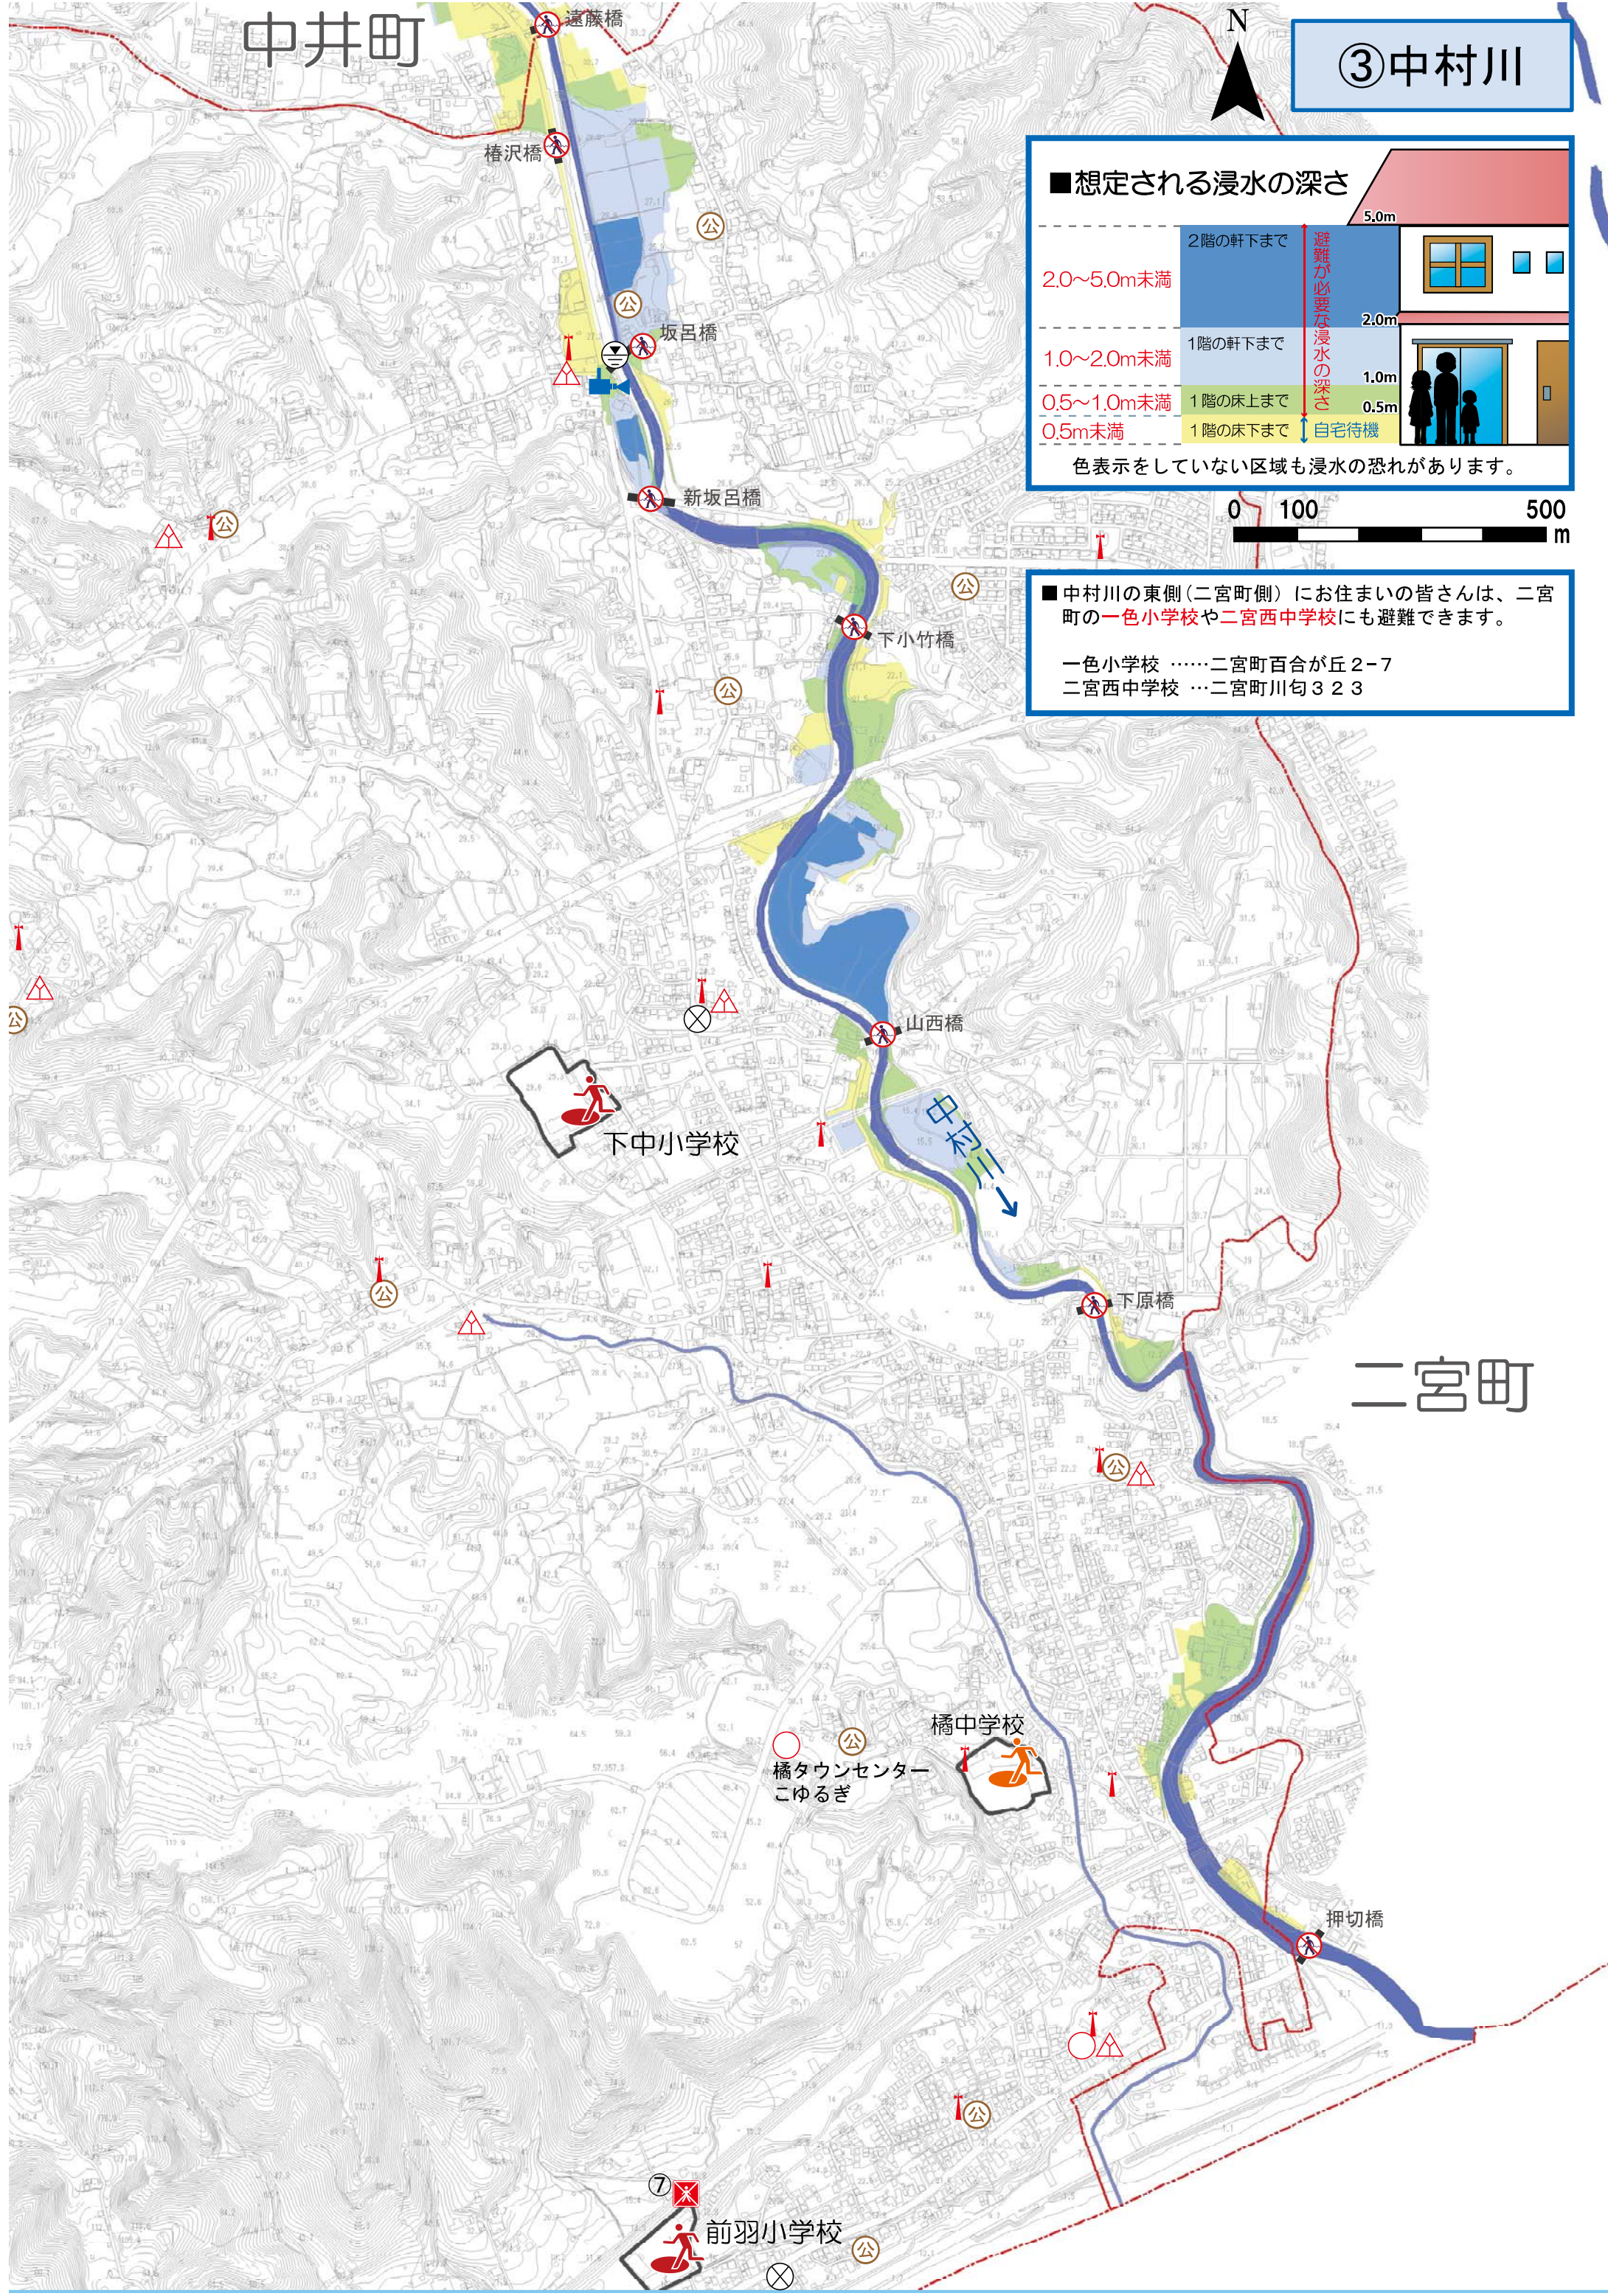

中井町

③中村川

■想定される浸水の深さ

色表示をしていない区域も浸水の恐れがあります。

■中村川の東側(二宮町側)にお住まいの皆さんは、二宮町の**一色小学校**や**二宮西中学校**にも避難できます。

- 一色小学校 ……二宮町百合が丘2-7
- 二宮西中学校 …二宮町川匂3 2 3

二宮町